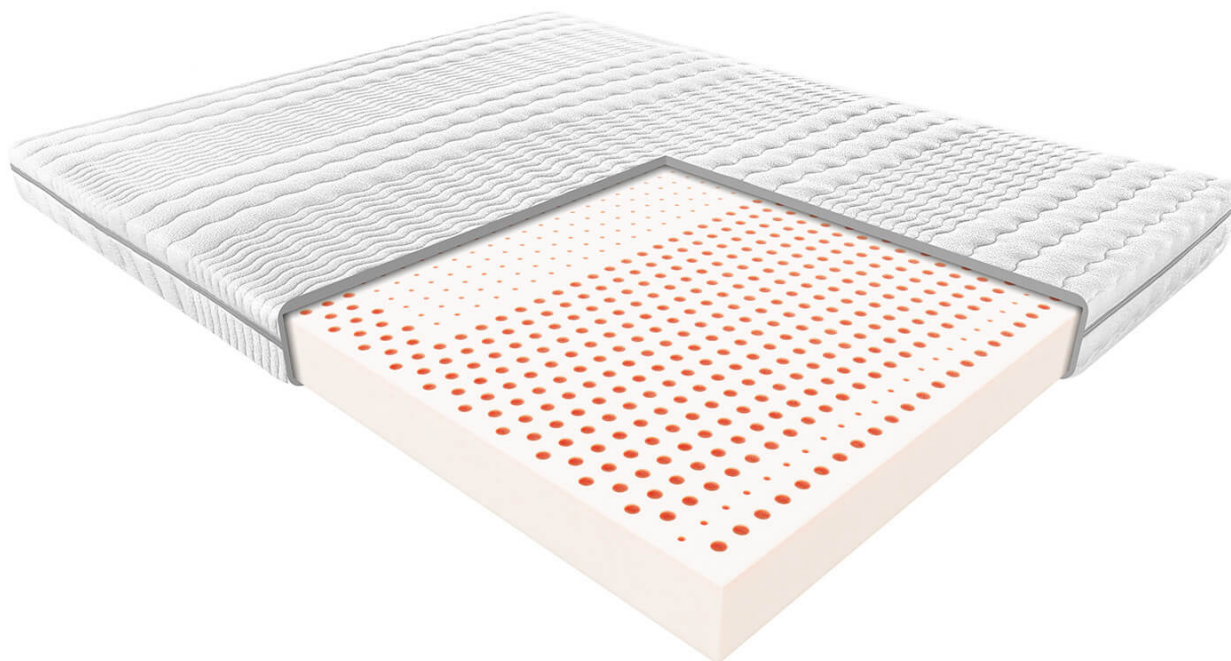

Link do produktu: <https://krainamateracy.pl/materac-mlodziezowy-janpol-rehabilitacyjny-aten-a-200x140-p-1490.html>

Materac młodzieżowy Janpol rehabilitacyjny Atena 200x140

Cena	2 115,00 zł
Dostępność	Dostępny
Czas wysyłki	2 - 3 dni roboczych
Producent	Fabryka Materacy JANPOL sp. z o.o.
Grubość materaca	14 cm
Rozmiar materaca	200x140 cm
Twardość materaca	średnio twardy H2

Opis produktu

MATERAC REHABILITACYJNY ATENA

Doskonała propozycja dla starszych dzieci i młodzieży. Życie dziecka polega na odkrywaniu świata. Każdego dnia zdobywa wiedzę i nowe doświadczenia, a to wszystko wymaga sporej dawki energii. Materac Atena będzie doskonałym startem i metą każdej dziecięcej przygody. Wnętrze materaca tworzy bardzo gęsty i elastyczny lateks. Doskonale dopasuje się do ciała i życia zarówno energicznego kilkulatka, jak i niezależnego nastolatka.

Konstrukcja materaca rehabilitacyjnego Atena została oparta na bazie jednolitego bloku lateksowego o wysokiej sprężystości. Materac dobrze dopasowuje się do kształtów ciała. Wkład materaca został podzielony na strefy twardości, które dopasowują się do obciążenia, które przyjmuje materac pod poszczególnymi obszarami ciała.

Specyfikacja materaca

- Wysokość - 14 cm
- Twardość - materac średnio twardy
- Wypełnienie - płyta lateksowa
- Pokrowiec Smart - można prać w temp. do 60°C
- Materac antyalergiczny
- Gwarancja producenta 5 lat