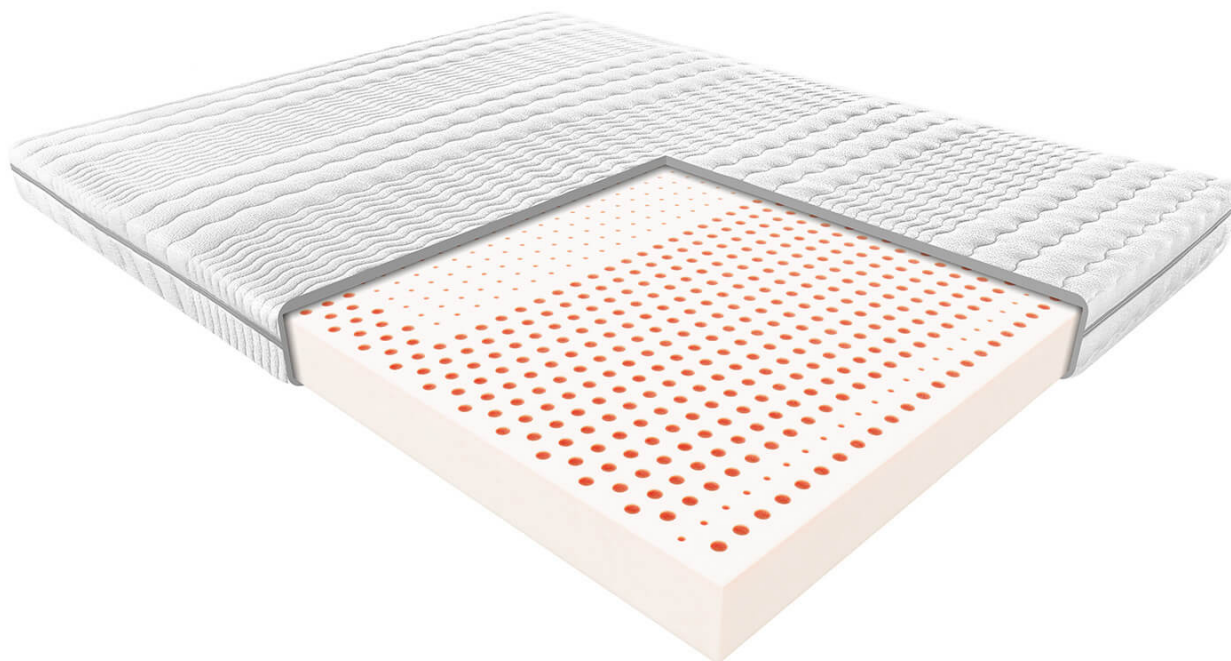

Link do produktu: <https://krainamateracy.pl/materac-mlodziezowy-janpol-rehabilitacyjny-aten-a-200x140-p-1490.html>

BRAK ZDJĘCIA

Materac młodzieżowy Janpol rehabilitacyjny Atena 200x140

Cena	2 399,00 zł
Dostępność	Dostępny
Czas wysyłki	2 - 3 dni roboczych
Producent	Fabryka Materacy JANPOL sp. z o.o.
Rozmiar materaca	200x140 cm
Twardość materaca	średnio twardy H2
Grubość materaca	14 cm

Opis produktu

MATERAC REHABILITACYJNY ATENA

Doskonała propozycja dla starszych dzieci i młodzieży. Życie dziecka polega na odkrywaniu świata. Każdego dnia zdobywa wiedzę i nowe doświadczenia, a to wszystko wymaga sporej dawki energii. Materac Atena będzie doskonałym startem i meta każdej dziecięcej przygody. Wnętrze materaca tworzy bardzo gęsty i elastyczny lateks. Doskonale dopasuje się do ciała i życia zarówno energicznego kilkulatka, jak i niezależnego nastolatka.

Konstrukcja materaca rehabilitacyjnego Atena została oparta na bazie jednolitego bloku lateksowego o wysokiej sprężystości. Materac dobrze dopasowuje się do kształtów ciała. Wkład materaca został podzielony na strefy twardości, które dopasowują się do obciążenia, które przyjmuje materac pod poszczególnymi obszarami ciała.

Specyfikacja materaca

- Wysokość - 14 cm
- Twardość - materac średnio twardy
- Wypełnienie - płyta lateksowa
- Pokrowiec Smart - można prać w temp. do 60°C
- Materac antyalergiczny
- Gwarancja producenta 5 lat