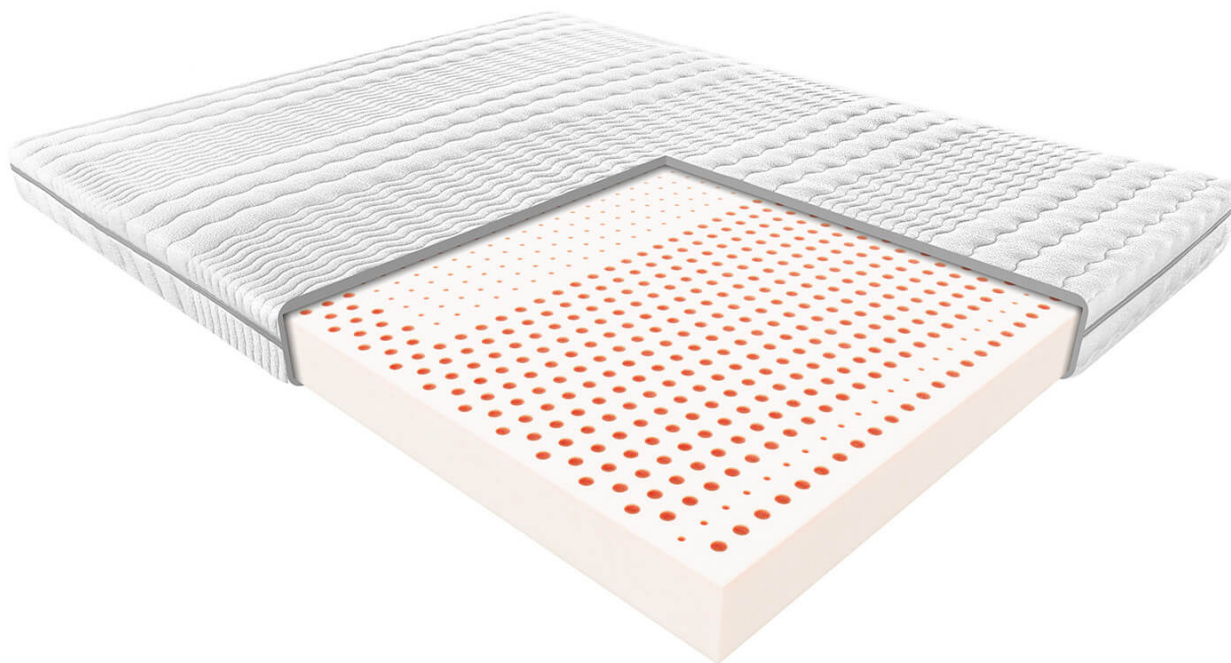

Link do produktu: <https://krainamateracy.pl/materac-mlodziezowy-janpol-rehabilitacyjny-aten-a-200x160-p-1491.html>

Materac młodzieżowy Janpol rehabilitacyjny Atena 200x160

Cena	2 529,00 zł
Dostępność	Dostępny
Czas wysyłki	2 - 3 dni roboczych
Producent	Fabryka Materacy JANPOL sp. z o.o.
Twardość materaca	średnio twardy H2
Grubość materaca	14 cm
Rozmiar materaca	200x160 cm

Opis produktu

MATERAC REHABILITACYJNY ATENA

Doskonała propozycja dla starszych dzieci i młodzieży. Życie dziecka polega na odkrywaniu świata. Każdego dnia zdobywa wiedzę i nowe doświadczenia, a to wszystko wymaga sporej dawki energii. Materac Atena będzie doskonałym startem i metą każdej dziecięcej przygody. Wnętrze materaca tworzy bardzo gęsty i elastyczny lateks. Doskonale dopasuje się do ciała i życia zarówno energicznego kilkulatka, jak i niezależnego nastolatka.

Konstrukcja materaca rehabilitacyjnego Atena została oparta na bazie jednolitego bloku lateksowego o wysokiej sprężystości. Materac dobrze dopasowuje się do kształtów ciała. Wkład materaca został podzielony na strefy twardości, które dopasowują się do obciążenia, które przyjmuje materac pod poszczególnymi obszarami ciała.

Specyfikacja materaca

- Wysokość - 14 cm
- Twardość - materac średnio twardy
- Wypełnienie - płyta lateksowa
- Pokrowiec Smart - można prać w temp. do 60°C
- Materac antyalergiczny
- Gwarancja producenta 5 lat