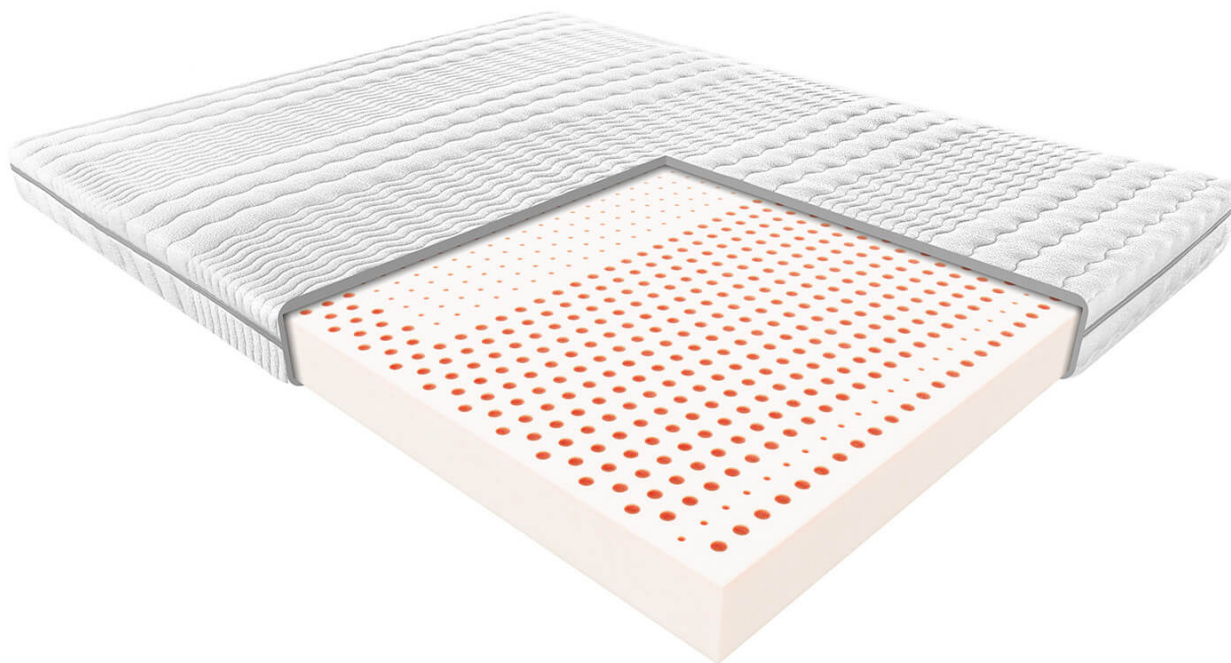

Link do produktu: <https://krainamateracy.pl/materac-mlodziezowy-janpol-rehabilitacyjny-aten-a-200x160-p-1491.html>

## Materac młodzieżowy Janpol rehabilitacyjny Atena 200x160

Cena	<b>2 739,00 zł</b>
Dostępność	<b>Dostępny</b>
Czas wysyłki	<b>2 - 3 dni roboczych</b>
Producent	<b>Fabryka Materacy JANPOL sp. z o.o.</b>
Rozmiar materaca	<b>200x160 cm</b>
Twardość materaca	<b>średnio twardy H2</b>
Grubość materaca	<b>14 cm</b>

#### MATERAC REHABILITACYJNY ATENA

Doskonała propozycja dla starszych dzieci i młodzieży. Życie dziecka polega na odkrywaniu świata. Każdego dnia zdobywa wiedzę i nowe doświadczenia, a to wszystko wymaga sporej dawki energii. Materac Atena będzie doskonałym startem i meta każdej dziecięcej przygody. Wnętrze materaca tworzy bardzo gęsty i elastyczny lateks. Doskonale dopasuje się do ciała i życia zarówno energicznego kilkulatka, jak i niezależnego nastolatka.

Konstrukcja materaca rehabilitacyjnego Atena została oparta na bazie jednolitego bloku lateksowego o wysokiej sprężystości. Materac dobrze dopasowuje się do kształtów ciała. Wkład materaca został podzielony na strefy twardości, które dopasowują się do obciążenia, które przyjmuje materac pod poszczególnymi obszarami ciała.