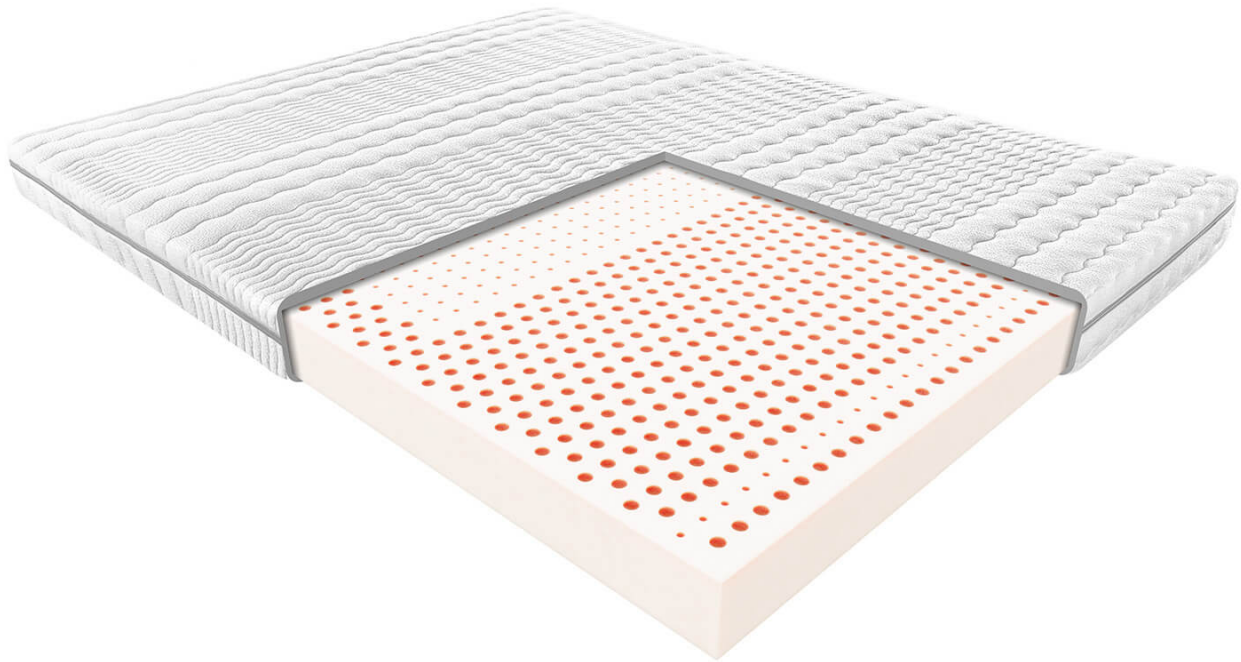

Link do produktu: <https://krainamateracy.pl/materac-mlodziezowy-janpol-rehabilitacyjny-aten-a-200x160-p-1491.html>

Materac młodzieżowy Janpol rehabilitacyjny Atena 200x160

Cena	2 529,00 zł
Dostępność	Dostępny
Czas wysyłki	2 - 3 dni roboczych
Producent	Fabryka Materacy JANPOL sp. z o.o.
Twardość materaca	średnio twardy H2
Grubość materaca	14 cm
Rozmiar materaca	200x160 cm

Opis produktu

MATERAC REHABILITACYJNY ATENA

Doskonała propozycja dla starszych dzieci i młodzieży. Życie dziecka polega na odkrywaniu świata. Każdego dnia zdobywa wiedzę i nowe doświadczenia, a to wszystko wymaga sporej dawki energii. Materac Atena będzie doskonałym startem i metą każdej dziecięcej przygody. Wnętrze materaca tworzy bardzo gęsty i elastyczny lateks. Doskonale dopasuje się do ciała i życia zarówno energicznego kilkulatka, jak i niezależnego nastolatka.

Konstrukcja materaca rehabilitacyjnego Atena została oparta na bazie jednolitego bloku lateksowego o wysokiej sprężystości. Materac dobrze dopasowuje się do kształtów ciała. Wkład materaca został podzielony na strefy twardości, które dopasowują się do obciążenia, które przyjmuje materac pod poszczególnymi obszarami ciała.

Specyfikacja materaca

- Wysokość - 14 cm
- Twardość - materac średnio twardy
- Wypełnienie - płyta lateksowa
- Pokrowiec Smart - można prać w temp. do 60°C
- Materac antyalergiczny
- Gwarancja producenta 5 lat