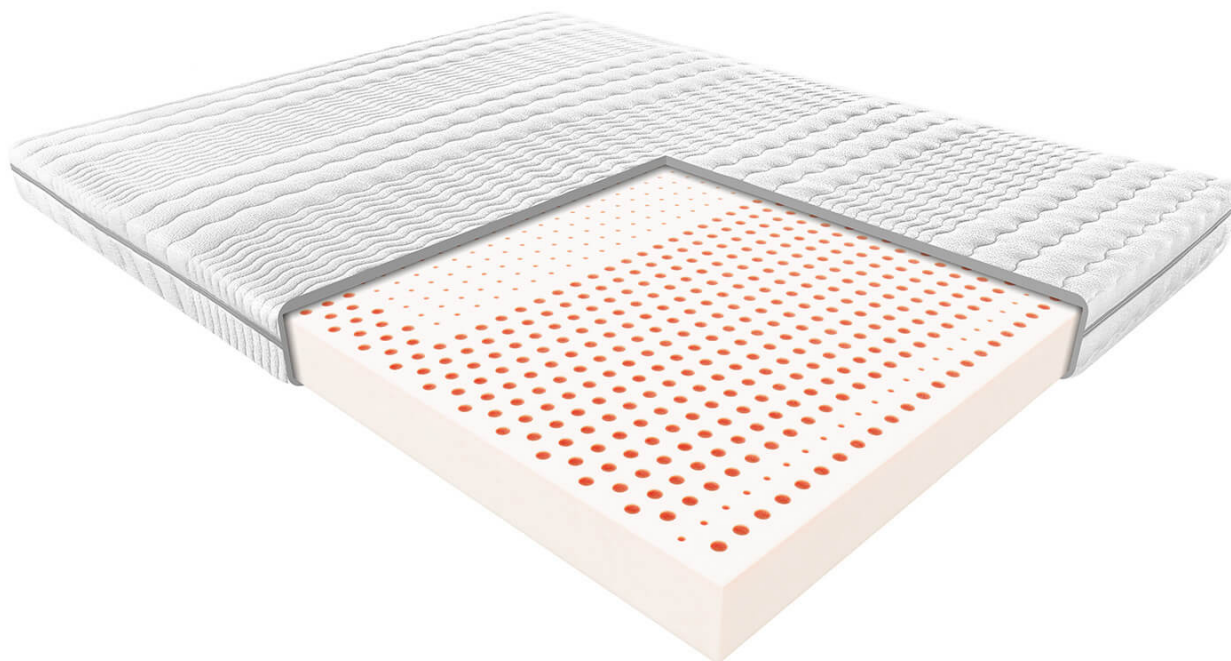

Link do produktu: <https://krainamateracy.pl/materac-mlodziezowy-janpol-rehabilitacyjny-aten-a-200x180-p-1492.html>

BRAK ZDJĘCIA

Materac młodzieżowy Janpol rehabilitacyjny Atena 200x180

Cena	3 139,00 zł
Dostępność	Dostępny
Czas wysyłki	2 - 3 dni roboczych
Producent	Fabryka Materacy JANPOL sp. z o.o.
Rozmiar materaca	200x180 cm
Twardość materaca	średnio twardy H2
Grubość materaca	14 cm

Opis produktu

MATERAC REHABILITACYJNY ATENA

Doskonała propozycja dla starszych dzieci i młodzieży. Życie dziecka polega na odkrywaniu świata. Każdego dnia zdobywa wiedzę i nowe doświadczenia, a to wszystko wymaga sporej dawki energii. Materac Atena będzie doskonałym startem i metą każdej dziecięcej przygody. Wnętrze materaca tworzy bardzo gęsty i elastyczny lateks. Doskonale dopasuje się do ciała i życia zarówno energicznego kilkulatka, jak i niezależnego nastolatka.

Konstrukcja materaca rehabilitacyjnego Atena została oparta na bazie jednolitego bloku lateksowego o wysokiej sprężystości. Materac dobrze dopasowuje się do kształtów ciała. Wkład materaca został podzielony na strefy twardości, które dopasowują się do obciążenia, które przyjmuje materac pod poszczególnymi obszarami ciała.

Specyfikacja materaca

- Wysokość - 14 cm
- Twardość - materac średnio twardy
- Wypełnienie - płyta lateksowa
- Pokrowiec Smart - można prać w temp. do 60°C
- Materac antyalergiczny
- Gwarancja producenta 5 lat