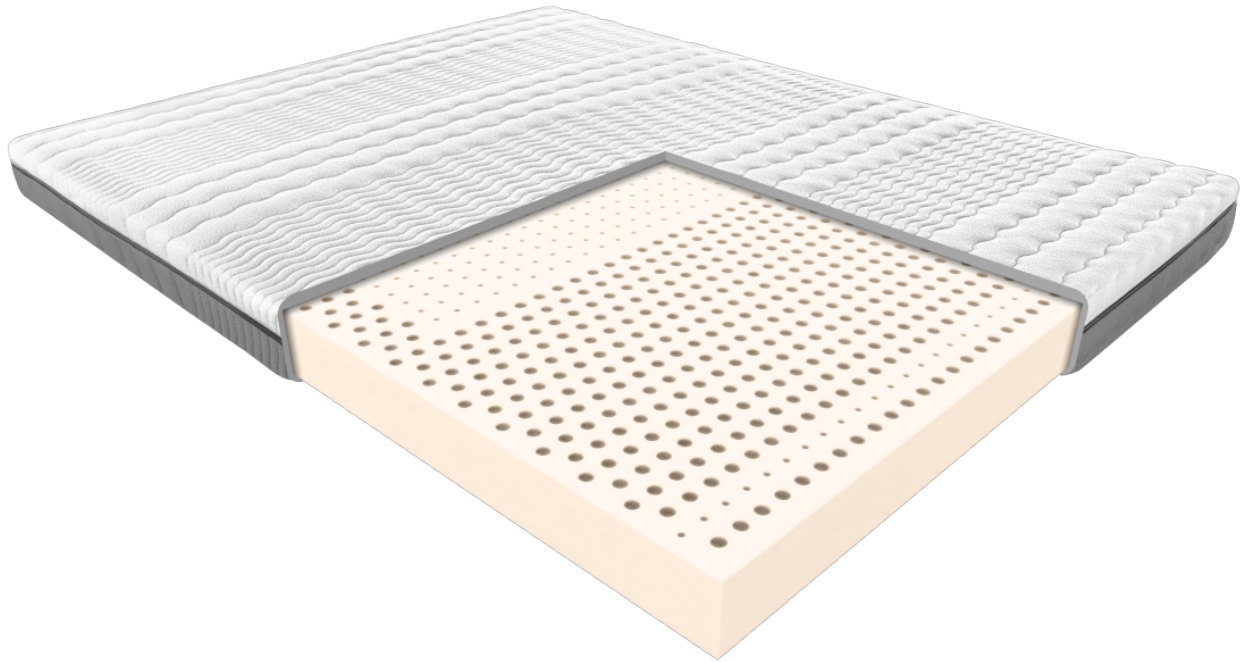

Specyfikacja materaca

- Wysokość - 14 cm
- Twardość - materac średnio twardy
- Wypełnienie - płyta lateksowa
- Pokrowiec Smart - można prać w temp. do 60°C
- Materac antyalergiczny
- Gwarancja producenta 5 lat

Pokrowiec Smart Grey:

Pokrowiec Smart to wysokiej jakości miękka i delikatna dla skóry dzianina. Materiał dobrze dopasowuje się do wkładu i zachowuje swój pierwotny kształt nawet po wielu praniach.

Zastosowanie zróżnicowanej sztywności materiału poprzez odpowiednie pikowanie wspomaga działanie strefowości materaca, przystosowując odpowiednie podparcie dla poszczególnych części ciała. Pokrowiec można łatwo zdjąć i odświeżyć w warunkach domowych - w temperaturze aż 60 stopni. Dżianina posiada certyfikat OEKO-TEX Standard 100.

Możliwość wykonania rozmiarów nietypowych - zapytaj o szczegóły: biuro@krainamateracy.pl

Ważne: Dla tego materaca wymagany jest stelaż o rozstawie listewek nie większym niż 4 cm.