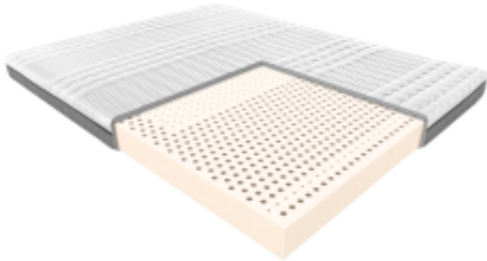

Link do produktu: <https://krainamateracy.pl/materac-mlodziezowy-janpol-rehabilitacyjny-aten-a-200x180-p-1492.html>

Materac młodzieżowy Janpol rehabilitacyjny Atena 200x180

Cena	3 139,00 zł
Dostępność	Dostępny
Czas wysyłki	2 - 3 dni roboczych
Producent	Fabryka Materacy JANPOL sp. z o.o.
Rozmiar materaca	200x180 cm
Twardość materaca	średnio twardy H2
Grubość materaca	14 cm

Opis produktu

MATERAC REHABILITACYJNY ATENA

Doskonała propozycja dla starszych dzieci i młodzieży. Życie dziecka polega na odkrywaniu świata. Każdego dnia zdobywa wiedzę i nowe doświadczenia, a to wszystko wymaga sporej dawki energii. Materac Atena będzie doskonałym startem i metą każdej dziecięcej przygody. Wnętrze materaca tworzy bardzo gęsty i elastyczny lateks. Doskonale dopasuje się do ciała i życia zarówno energicznego kilkulatka, jak i niezależnego nastolatka.

Konstrukcja materaca rehabilitacyjnego Atena została oparta na bazie jednolitego bloku lateksowego o wysokiej sprężystości. Materac dobrze dopasowuje się do kształtów ciała. Wkład materaca został podzielony na strefy twardości, które dopasowują się do obciążenia, które przyjmuje materac pod poszczególnymi obszarami ciała.

Pokrowiec Smart Grey:

Pokrowiec Smart to wysokiej jakości miękka i delikatna dla skóry dzianina. Materiał dobrze dopasowuje się do wkładu i zachowuje swój pierwotny kształt nawet po wielu praniach.

Zastosowanie zróżnicowanej sztywności materiału poprzez odpowiednie pikowanie wspomaga działanie strefowości materaca, przystosowując odpowiednie podparcie dla poszczególnych części ciała. Pokrowiec można łatwo zdjąć i odświeżyć w warunkach domowych - w temperaturze aż 60 stopni. Dżianina posiada certyfikat OEKO-TEX Standard 100.