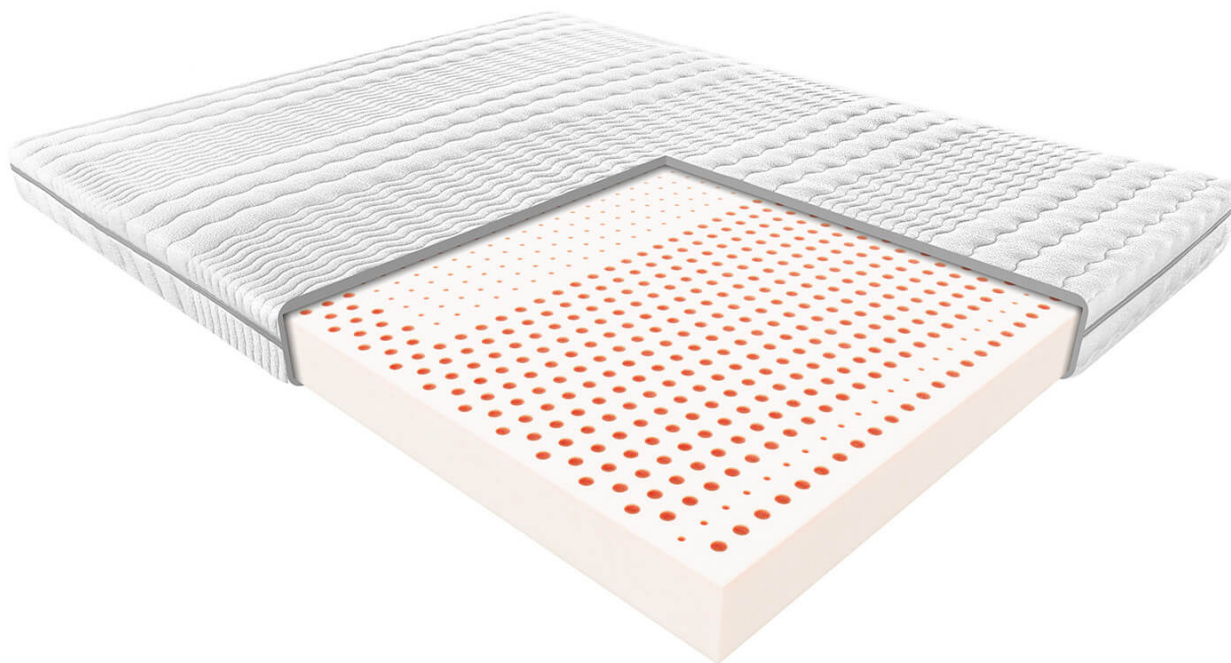

Link do produktu: <https://krainamateracy.pl/materac-mlodziezowy-janpol-rehabilitacyjny-aten-a-200x180-p-1492.html>

BRAK ZDJĘCIA

Materac młodzieżowy Janpol rehabilitacyjny Atena 200x180

Cena	3 139,00 zł
Dostępność	Dostępny
Czas wysyłki	2 - 3 dni roboczych
Producent	Fabryka Materacy JANPOL sp. z o.o.
Rozmiar materaca	200x180 cm
Twardość materaca	średnio twardy H2
Grubość materaca	14 cm

Opis produktu

MATERAC REHABILITACYJNY ATENA

Doskonała propozycja dla starszych dzieci i młodzieży. Życie dziecka polega na odkrywaniu świata. Każdego dnia zdobywa wiedzę i nowe doświadczenia, a to wszystko wymaga sporej dawki energii. Materac Atena będzie doskonałym startem i metą każdej dziecięcej przygody. Wnętrze materaca tworzy bardzo gęsty i elastyczny lateks. Doskonale dopasuje się do ciała i życia zarówno energicznego kilkulatka, jak i niezależnego nastolatka.

Konstrukcja materaca rehabilitacyjnego Atena została oparta na bazie jednolitego bloku lateksowego o wysokiej sprężystości. Materac dobrze dopasowuje się do kształtów ciała. Wkład materaca został podzielony na strefy twardości, które dopasowują się do obciążenia, które przyjmuje materac pod poszczególnymi obszarami ciała.

Specyfikacja materaca

- Wysokość - 14 cm
- Twardość - materac średnio twardy
- Wypełnienie - płyta lateksowa
- Pokrowiec Smart - można prać w temp. do 60°C
- Materac antyalergiczny
- Gwarancja producenta 5 lat