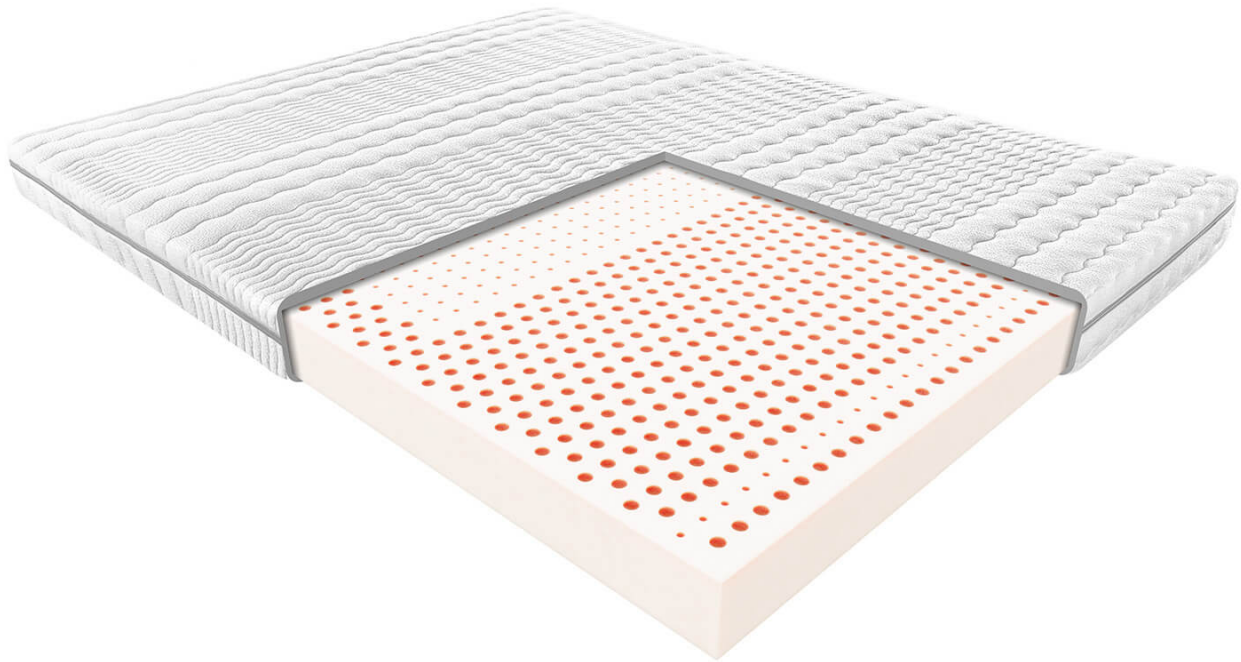

Link do produktu: <https://krainamateracy.pl/materac-mlodziezowy-janpol-rehabilitacyjny-aten-a-200x180-p-1492.html>

Materac młodzieżowy Janpol rehabilitacyjny Atena 200x180

Cena	2 739,00 zł
Dostępność	Dostępny
Czas wysyłki	2 - 3 dni roboczych
Producent	Fabryka Materacy JANPOL sp. z o.o.
Twardość materaca	średnio twardy H2
Rozmiar materaca	200x180 cm
Grubość materaca	14 cm

Opis produktu

MATERAC REHABILITACYJNY ATENA

Doskonała propozycja dla starszych dzieci i młodzieży. Życie dziecka polega na odkrywaniu świata. Każdego dnia zdobywa wiedzę i nowe doświadczenia, a to wszystko wymaga sporej dawki energii. Materac Atena będzie doskonałym startem i metą każdej dziecięcej przygody. Wnętrze materaca tworzy bardzo gęsty i elastyczny lateks. Doskonale dopasuje się do ciała i życia zarówno energicznego kilkulatka, jak i niezależnego nastolatka.

Konstrukcja materaca rehabilitacyjnego Atena została oparta na bazie jednolitego bloku lateksowego o wysokiej sprężystości. Materac dobrze dopasowuje się do kształtów ciała. Wkład materaca został podzielony na strefy twardości, które dopasowują się do obciążenia, które przyjmuje materac pod poszczególnymi obszarami ciała.

Specyfikacja materaca

- Wysokość - 14 cm
- Twardość - materac średnio twardy
- Wypełnienie - płyta lateksowa
- Pokrowiec Smart - można prać w temp. do 60°C
- Materac antyalergiczny
- Gwarancja producenta 5 lat