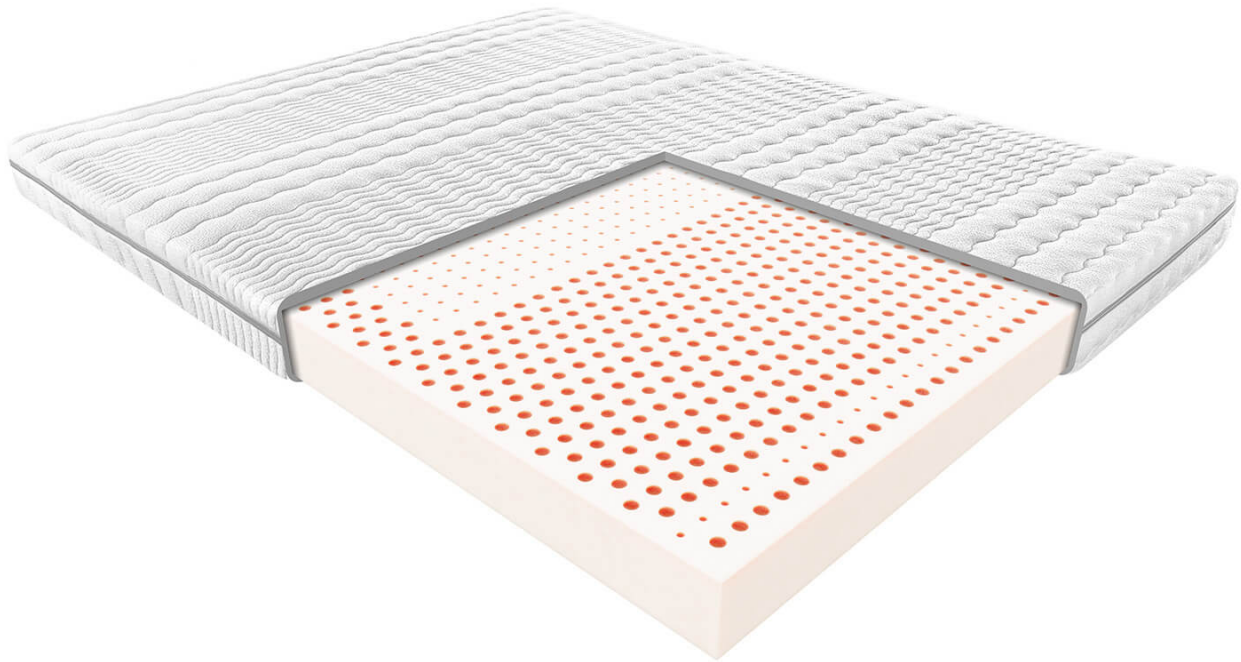

Specyfikacja materaca

- Wysokość - 14 cm
- Twardość - materac średnio twardy
- Wypełnienie - płyta lateksowa
- Pokrowiec Smart - można prać w temp. do 60°C
- Materac antyalergiczny
- Gwarancja producenta 5 lat

Pokrowiec Smart:

Pokrowiec Smart to wysokiej jakości miękka i delikatna dla skóry dzianina. Materiał dobrze dopasowuje się do wkładu i zachowuje swój pierwotny kształt nawet po wielu praniach.

Zastosowanie zróżnicowanej sztywności materiału poprzez odpowiednie pikowanie wspomaga działanie strefowości materaca, przystosowując odpowiednie podparcie dla poszczególnych części ciała. Pokrowiec można łatwo zdjąć i odświeżyć w warunkach domowych - w temperaturze aż 60 stopni. Dżianina posiada certyfikat OEKO-TEX Standard 100.

Możliwość wykonania rozmiarów nietypowych - zapytaj o szczegóły: biuro@krainamateracy.pl

Ważne: Dla tego materaca wymagany jest stelaż o rozstawie listewek nie większym niż 4 cm.