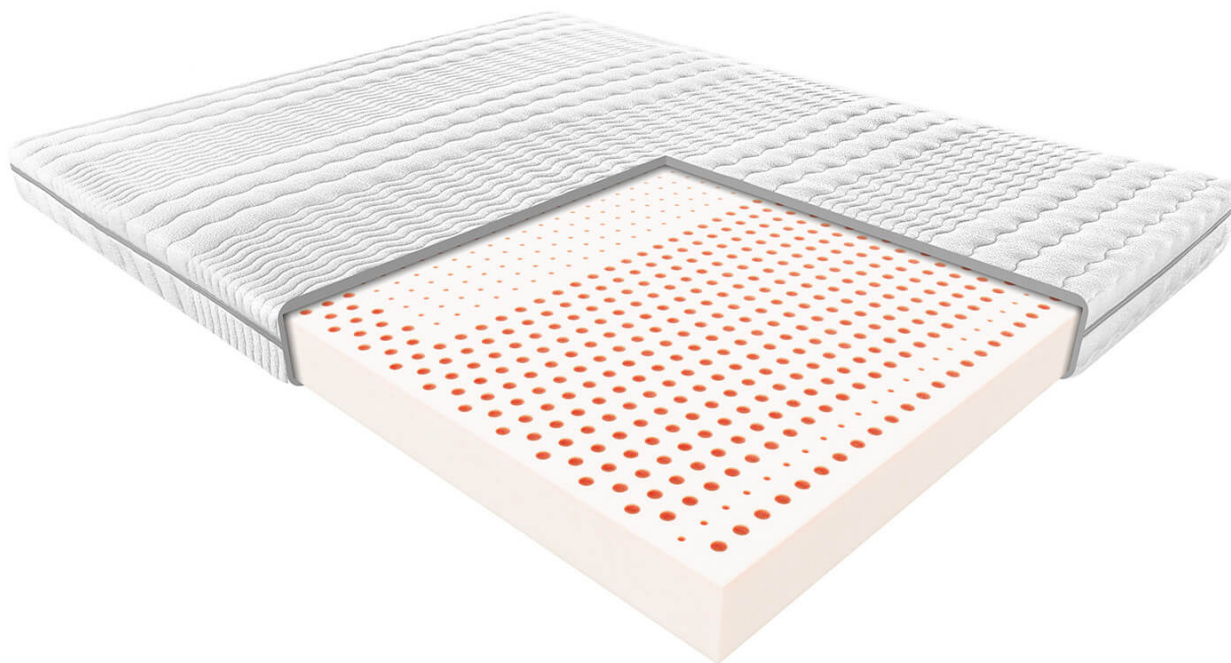

Specyfikacja materaca

- Wysokość - 14 cm
- Twardość - materac średnio twardy
- Wypełnienie - płyta lateksowa
- Pokrowiec Smart - można prać w temp. do 60°C
- Materac antyalergiczny
- Gwarancja producenta 5 lat

Pokrowiec Smart:

Pokrowiec Smart to wysokiej jakości miękka i delikatna dla skóry dzianina. Materiał dobrze dopasowuje się do wkładu i zachowuje swój pierwotny kształt nawet po wielu praniach.

Zastosowanie zróżnicowanej sztywności materiału poprzez odpowiednie pikowanie wspomaga działanie strefowości materaca, przystosowując odpowiednie podparcie dla poszczególnych części ciała. Pokrowiec można łatwo zdjąć i odświeżyć w warunkach domowych - w temperaturze aż 60 stopni. Dżianina posiada certyfikat OEKO-TEX Standard 100.

Możliwość wykonania rozmiarów nietypowych - zapytaj o szczegóły: biuro@krainamateracy.pl

Ważne: Dla tego materaca wymagany jest stelaż o rozstawie listewek nie większym niż 4 cm.