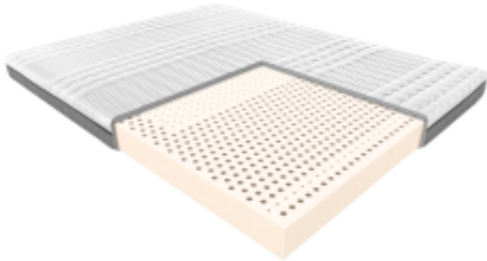

Link do produktu: <https://krainamateracy.pl/materac-mlodziezowy-janpol-rehabilitacyjny-aten-200x80-p-1479.html>

## Materac młodzieżowy Janpol rehabilitacyjny Atena 200x80

Cena	<b>1 499,00 zł</b>
Dostępność	<b>Dostępny</b>
Czas wysyłki	<b>2 - 3 dni roboczych</b>
Producent	<b>Fabryka Materacy JANPOL sp. z o.o.</b>
Rozmiar materaca	<b>200x80 cm</b>
Twardość materaca	<b>średnio twardy H2</b>
Grubość materaca	<b>14 cm</b>

#### MATERAC REHABILITACYJNY ATENA

Doskonała propozycja dla starszych dzieci i młodzieży. Życie dziecka polega na odkrywaniu świata. Każdego dnia zdobywa wiedzę i nowe doświadczenia, a to wszystko wymaga sporej dawki energii. Materac Atena będzie doskonałym startem i metą każdej dziecięcej przygody. Wnętrze materaca tworzy bardzo gęsty i elastyczny lateks. Doskonale dopasuje się do ciała i życia zarówno energicznego kilkulatka, jak i niezależnego nastolatka.

Konstrukcja materaca rehabilitacyjnego Atena została oparta na bazie jednolitego bloku lateksowego o wysokiej sprężystości. Materac dobrze dopasowuje się do kształtów ciała. Wkład materaca został podzielony na strefy twardości, które dopasowują się do obciążenia, które przyjmuje materac pod poszczególnymi obszarami ciała.