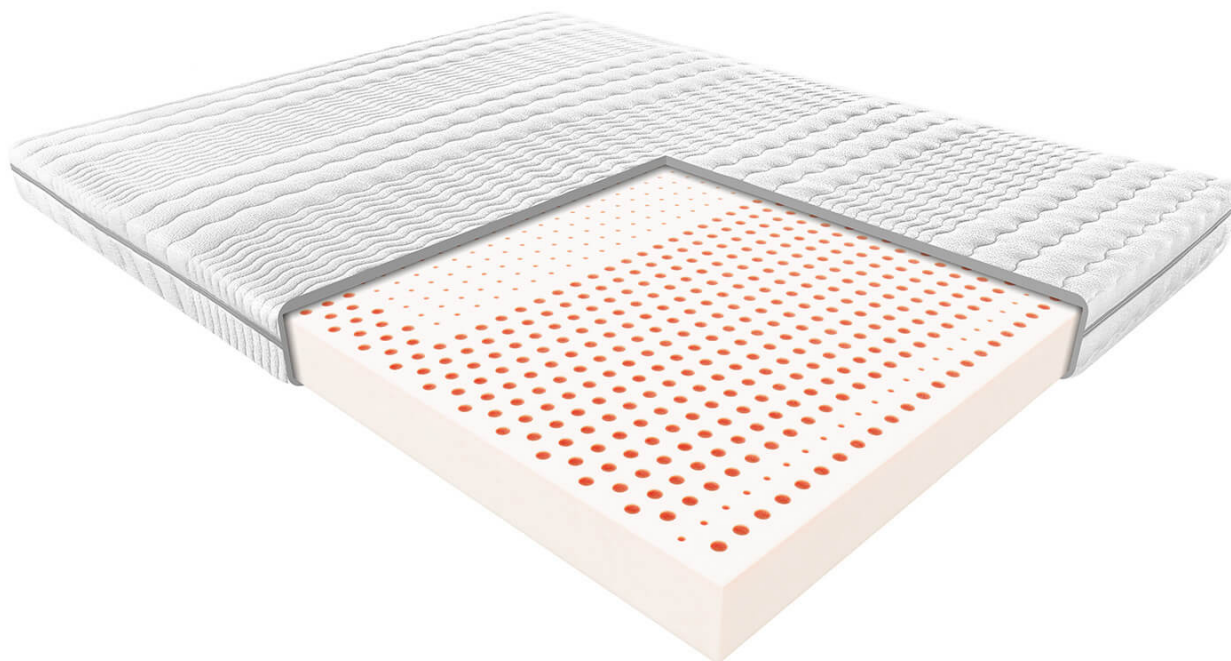

Link do produktu: <https://krainamateracy.pl/materac-mlodziezowy-janpol-rehabilitacyjny-aten-a-200x80-p-1479.html>

Materac młodzieżowy Janpol rehabilitacyjny Atena 200x80

| | |
|-------------------|---|
| Cena | 1 229,00 zł |
| Dostępność | Dostępny |
| Czas wysyłki | 2 - 3 dni roboczych |
| Producent | Fabryka Materacy JANPOL sp. z o.o. |
| Twardość materaca | średnio twardy H2 |
| Grubość materaca | 14 cm |
| Rozmiar materaca | 200x80 cm |

Opis produktu

MATERAC REHABILITACYJNY ATENA

Doskonała propozycja dla starszych dzieci i młodzieży. Życie dziecka polega na odkrywaniu świata. Każdego dnia zdobywa wiedzę i nowe doświadczenia, a to wszystko wymaga sporej dawki energii. Materac Atena będzie doskonałym startem i metą każdej dziecięcej przygody. Wnętrze materaca tworzy bardzo gęsty i elastyczny lateks. Doskonale dopasuje się do ciała i życia zarówno energicznego kilkulatka, jak i niezależnego nastolatka.

Konstrukcja materaca rehabilitacyjnego Atena została oparta na bazie jednolitego bloku lateksowego o wysokiej sprężystości. Materac dobrze dopasowuje się do kształtów ciała. Wkład materaca został podzielony na strefy twardości, które dopasowują się do obciążenia, które przyjmuje materac pod poszczególnymi obszarami ciała.

Specyfikacja materaca

- Wysokość - 14 cm
- Twardość - materac średnio twardy
- Wypełnienie - płyta lateksowa
- Pokrowiec Smart - można prać w temp. do 60°C
- Materac antyalergiczny
- Gwarancja producenta 5 lat