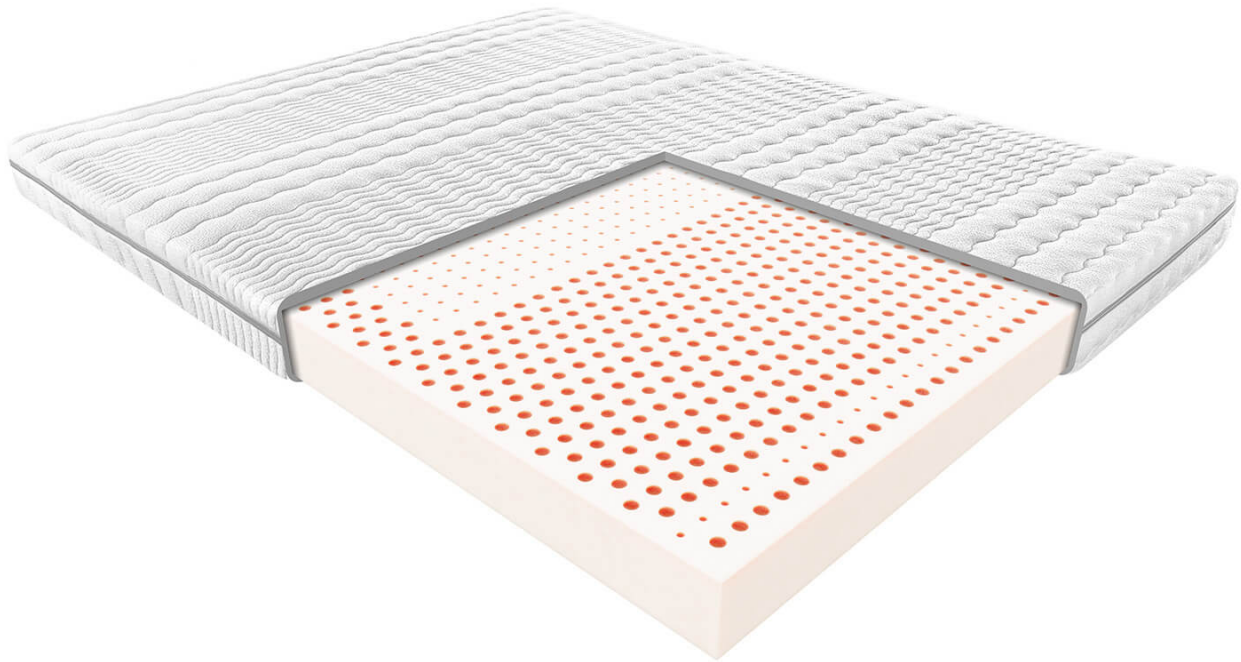

Specyfikacja materaca

- Wysokość - 14 cm
- Twardość - materac średnio twardy
- Wypełnienie - płyta lateksowa
- Pokrowiec Smart - można prać w temp. do 60°C
- Materac antyalergiczny
- Gwarancja producenta 5 lat

Pokrowiec Smart:

Pokrowiec Smart to wysokiej jakości miękka i delikatna dla skóry dzianina. Materiał dobrze dopasowuje się do wkładu i zachowuje swój pierwotny kształt nawet po wielu praniach.

Zastosowanie zróżnicowanej sztywności materiału poprzez odpowiednie pikowanie wspomaga działanie strefowości materaca, przystosowując odpowiednie podparcie dla poszczególnych części ciała. Pokrowiec można łatwo zdjąć i odświeżyć w warunkach domowych - w temperaturze aż 60 stopni. Działanie posiada certyfikat OEKO-TEX Standard 100.

Możliwość wykonania rozmiarów nietypowych - zapytaj o szczegóły: biuro@krainamateracy.pl

Ważne: Dla tego materaca wymagany jest stelaż o rozstawie listewek nie większym niż 4 cm.