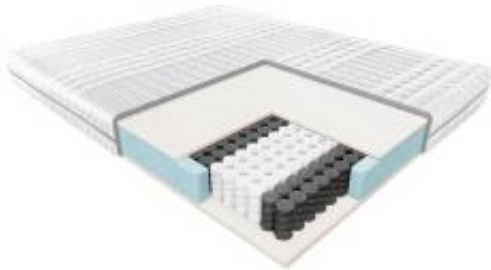

Link do produktu: <https://krainamateracy.pl/materac-mlodziezowy-janpol-rehabilitacyjny-klio-200x120-p-1513.html>

Materac młodzieżowy Janpol rehabilitacyjny Klio 200x120

Cena	1 354,00 zł
Dostępność	Dostępny
Czas wysyłki	2 - 3 dni roboczych
Producent	Fabryka Materacy JANPOL sp. z o.o.
Rozmiar materaca	200x120 cm
Twardość materaca	miękki H1
Grubość materaca	18 cm

Opis produktu

MATERAC REHABILITACYJNY KLIO

Doskonała propozycja dla starszych dzieci i młodzieży.

Wnętrze materaca Klio tworzy elastyczna i niezawodna sprężyna kieszeniowa. Dobrze dopasowuje się do kształtów ciała dziecka, dzięki niezależnej pracy każdej kieszonki. Podtrzymuje odpowiednio mniejsze partie ciała, zachowując naturalną krzywiznę kręgosłupa. Warstwę sprężyn uzupełnia miękka i trwała pianka Energy Foam, która zwiększa wygodę i pozwala na relaksujący sen. Materac można użytkować z obu stron, co znacznie wydłuża jego żywotność, a uniwersalna konstrukcja materaca sprawdzi się zarówno w przypadku mniejszych dzieci, jak i nastolatków.

Specyfikacja materaca

- Wysokość - 18 cm
- Twardość - miękki
- Wypełnienie - sprężyny kieszeniowe, pianka
- Pokrowiec Smart - można prać w temp. do 60°C
- Materac antyalergiczny
- Gwarancja producenta 2 lat

Pokrowiec Smart:

Pokrowiec Smart to wysokiej jakości miękka i delikatna dla skóry dzianina. Materiał dobrze dopasowuje się do wkładu i zachowuje swój pierwotny kształt nawet po wielu praniach.

Zastosowanie zróżnicowanej sztywności materiału poprzez odpowiednie pikowanie wspomaga działanie strefowości materaca, przystosowując odpowiednie podparcie dla poszczególnych części ciała.