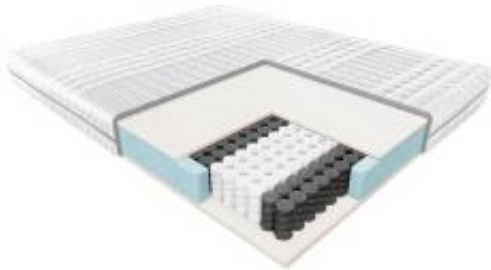

Link do produktu: <https://krainamateracy.pl/materac-mlodziezowy-janpol-rehabilitacyjny-klio-200x140-p-1514.html>

Materac młodzieżowy Janpol rehabilitacyjny Klio 200x140

Cena	1 474,00 zł
Dostępność	Dostępny
Czas wysyłki	2 - 3 dni roboczych
Producent	Fabryka Materacy JANPOL sp. z o.o.
Rozmiar materaca	200x140 cm
Twardość materaca	miękki H1
Grubość materaca	18 cm

Opis produktu

MATERAC REHABILITACYJNY KLIO

Doskonała propozycja dla starszych dzieci i młodzieży.

Wnętrze materaca Klio tworzy elastyczna i niezawodna sprężyna kieszeniowa. Dobrze dopasowuje się do kształtów ciała dziecka, dzięki niezależnej pracy każdej kieszonki. Podtrzymuje odpowiednio mniejsze partie ciała, zachowując naturalną krzywiznę kręgosłupa. Warstwę sprężyn uzupełnia miękka i trwała pianka Energy Foam, która zwiększa wygodę i pozwala na relaksujący sen. Materac można użytkować z obu stron, co znacznie wydłuża jego żywotność, a uniwersalna konstrukcja materaca sprawdzi się zarówno w przypadku mniejszych dzieci, jak i nastolatków.

Specyfikacja materaca

- Wysokość - 18 cm
- Twardość - miękki
- Wypełnienie - sprężyny kieszeniowe, pianka
- Pokrowiec Smart - można prać w temp. do 60°C
- Materac antyalergiczny
- Gwarancja producenta 2 lat

Pokrowiec Smart:

Pokrowiec Smart to wysokiej jakości miękka i delikatna dla skóry dzianina. Materiał dobrze dopasowuje się do wkładu i zachowuje swój pierwotny kształt nawet po wielu praniach.

Zastosowanie zróżnicowanej sztywności materiału poprzez odpowiednie pikowanie wspomaga działanie strefowości materaca, przystosowując odpowiednie podparcie dla poszczególnych części ciała.