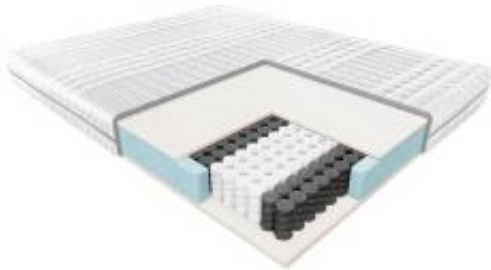

Link do produktu: <https://krainamateracy.pl/materac-mlodziezowy-janpol-rehabilitacyjny-klio-200x160-p-1515.html>

## Materac młodzieżowy Janpol rehabilitacyjny Klio 200x160

Cena	<b>1 494,00 zł</b>
Dostępność	<b>Dostępny</b>
Czas wysyłki	<b>2 - 3 dni roboczych</b>
Producent	<b>Fabryka Materacy JANPOL sp. z o.o.</b>
Rozmiar materaca	<b>200x160 cm</b>
Twardość materaca	<b>miękki H1</b>
Grubość materaca	<b>18 cm</b>

#### MATERAC REHABILITACYJNY KLIO

Doskonała propozycja dla starszych dzieci i młodzieży.

Wnętrze materaca Klio tworzy elastyczna i niezawodna sprężyna kieszeniowa. Dobrze dopasowuje się do kształtów ciała dziecka, dzięki niezależnej pracy każdej kieszonki. Podtrzymuje odpowiednio mniejsze partie ciała, zachowując naturalną krzywiznę kręgosłupa. Warstwę sprężyn uzupełnia miękka i trwała pianka Energy Foam, która zwiększa wygodę i pozwala na relaksujący sen. Materac można użytkować z obu stron, co znacznie wydłuża jego żywotność, a uniwersalna konstrukcja materaca sprawdzi się zarówno w przypadku mniejszych dzieci, jak i nastolatków.

#### Pokrowiec Smart:

Pokrowiec Smart to wysokiej jakości miękka i delikatna dla skóry dzianina. Materiał dobrze dopasowuje się do wkładu i zachowuje swój pierwotny kształt nawet po wielu praniach.

Zastosowanie zróżnicowanej sztywności materiału poprzez odpowiednie pikowanie wspomaga działanie strefowości materaca, przystosowując odpowiednie podparcie dla poszczególnych części ciała.