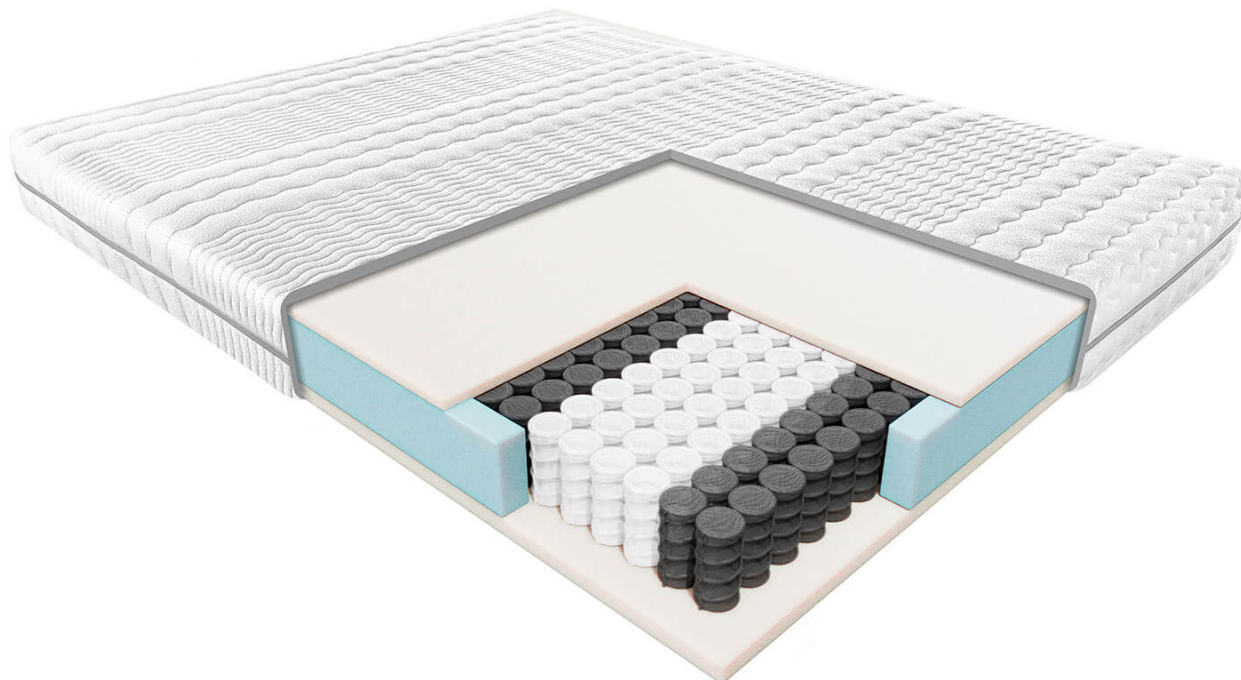

Link do produktu: <https://krainamateracy.pl/materac-mlodziezowy-janpol-rehabilitacyjny-klio-200x180-p-1516.html>

Materac młodzieżowy Janpol rehabilitacyjny Klio 200x180

Cena	1 669,00 zł
Dostępność	Dostępny
Czas wysyłki	2 - 3 dni roboczych
Producent	Fabryka Materacy JANPOL sp. z o.o.
Twardość materaca	miękki H1
Grubość materaca	18 cm
Rozmiar materaca	200x180 cm

Opis produktu

MATERAC REHABILITACYJNY KLIO

Doskonała propozycja dla starszych dzieci i młodzieży.

Wnętrze materaca Klio tworzy elastyczna i niezawodna sprężyna kieszeniowa. Dobrze dopasowuje się do kształtów ciała dziecka, dzięki niezależnej pracy każdej kieszonki. Podtrzymuje odpowiednio mniejsze partie ciała, zachowując naturalną krzywiznę kręgosłupa. Warstwę sprężyn uzupełnia miękka i trwała pianka Energy Foam, która zwiększa wygodę i pozwala na relaksujący sen. Materac można użytkować z obu stron, co znacznie wydłuża jego żywotność, a uniwersalna konstrukcja materaca sprawdzi się zarówno w przypadku mniejszych dzieci, jak i nastolatków.

Specyfikacja materaca

- Wysokość - 18 cm
- Twardość - miękki
- Wypełnienie - sprężyny kieszeniowe, pianka
- Pokrowiec Smart - można prać w temp. do 60°C
- Materac antyalergiczny
- Gwarancja producenta 2 lat

Pokrowiec Smart:

Pokrowiec Smart to wysokiej jakości miękka i delikatna dla skóry dzianina. Materiał dobrze dopasowuje się do wkładu i zachowuje swój pierwotny kształt nawet po wielu praniach.

Zastosowanie zróżnicowanej sztywności materiału poprzez odpowiednie pikowanie wspomaga działanie strefowości materaca, przystosowując odpowiednie podparcie dla poszczególnych części ciała.