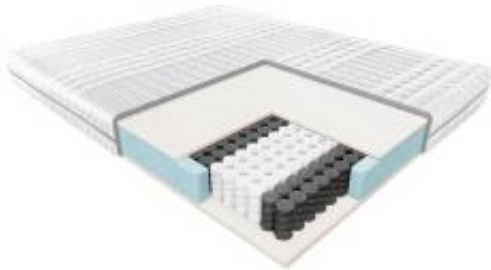

Link do produktu: <https://krainamateracy.pl/materac-mlodziezowy-janpol-rehabilitacyjny-klio-200x180-p-1516.html>

Materac młodzieżowy Janpol rehabilitacyjny Klio 200x180

Cena	2 169,00 zł
Dostępność	Dostępny
Czas wysyłki	2 - 3 dni roboczych
Producent	Fabryka Materacy JANPOL sp. z o.o.
Rozmiar materaca	200x180 cm
Twardość materaca	miękki H1
Grubość materaca	18 cm

Opis produktu

MATERAC REHABILITACYJNY KLIO

Doskonała propozycja dla starszych dzieci i młodzieży.

Wnętrze materaca Klio tworzy elastyczna i niezawodna sprężyna kieszeniowa. Dobrze dopasowuje się do kształtów ciała dziecka, dzięki niezależnej pracy każdej kieszonki. Podtrzymuje odpowiednio mniejsze partie ciała, zachowując naturalną krzywiznę kręgosłupa. Warstwę sprężyn uzupełnia miękka i trwała pianka Energy Foam, która zwiększa wygodę i pozwala na relaksujący sen. Materac można użytkować z obu stron, co znacznie wydłuża jego żywotność, a uniwersalna konstrukcja materaca sprawdzi się zarówno w przypadku mniejszych dzieci, jak i nastolatków.

Specyfikacja materaca

- Wysokość - 18 cm
- Twardość - miękki
- Wypełnienie - sprężyny kieszeniowe, pianka
- Pokrowiec Smart - można prać w temp. do 60°C
- Materac antyalergiczny
- Gwarancja producenta 2 lat

Pokrowiec Smart:

Pokrowiec Smart to wysokiej jakości miękka i delikatna dla skóry dzianina. Materiał dobrze dopasowuje się do wkładu i zachowuje swój pierwotny kształt nawet po wielu praniach.

Zastosowanie zróżnicowanej sztywności materiału poprzez odpowiednie pikowanie wspomaga działanie strefowości materaca, przystosowując odpowiednie podparcie dla poszczególnych części ciała.