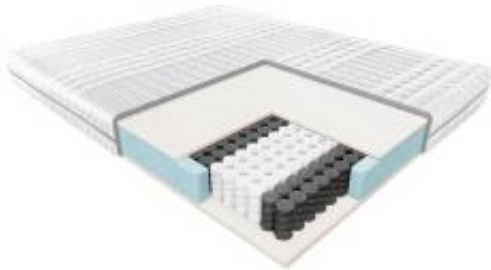

Link do produktu: <https://krainamateracy.pl/materac-mlodziezowy-janpol-rehabilitacyjny-klio-200x200-p-1517.html>

Materac młodzieżowy Janpol rehabilitacyjny Klio 200x200

Cena	2 324,00 zł
Dostępność	Dostępny
Czas wysyłki	2 - 3 dni roboczych
Producent	Fabryka Materacy JANPOL sp. z o.o.
Rozmiar materaca	200x200 cm
Twardość materaca	miękki H1
Grubość materaca	18 cm

Opis produktu

MATERAC REHABILITACYJNY KLIO

Doskonała propozycja dla starszych dzieci i młodzieży.

Wnętrze materaca Klio tworzy elastyczna i niezawodna sprężyna kieszeniowa. Dobrze dopasowuje się do kształtów ciała dziecka, dzięki niezależnej pracy każdej kieszonki. Podtrzymuje odpowiednio mniejsze partie ciała, zachowując naturalną krzywiznę kręgosłupa. Warstwę sprężyn uzupełnia miękka i trwała pianka Energy Foam, która zwiększa wygodę i pozwala na relaksujący sen. Materac można użytkować z obu stron, co znacznie wydłuża jego żywotność, a uniwersalna konstrukcja materaca sprawdzi się zarówno w przypadku mniejszych dzieci, jak i nastolatków.

Specyfikacja materaca

- Wysokość - 18 cm
- Twardość - miękki
- Wypełnienie - sprężyny kieszeniowe, pianka
- Pokrowiec Smart - można prać w temp. do 60°C
- Materac antyalergiczny
- Gwarancja producenta 2 lat

Pokrowiec Smart:

Pokrowiec Smart to wysokiej jakości miękka i delikatna dla skóry dzianina. Materiał dobrze dopasowuje się do wkładu i zachowuje swój pierwotny kształt nawet po wielu praniach.

Zastosowanie zróżnicowanej sztywności materiału poprzez odpowiednie pikowanie wspomaga działanie strefowości materaca, przystosowując odpowiednie podparcie dla poszczególnych części ciała.