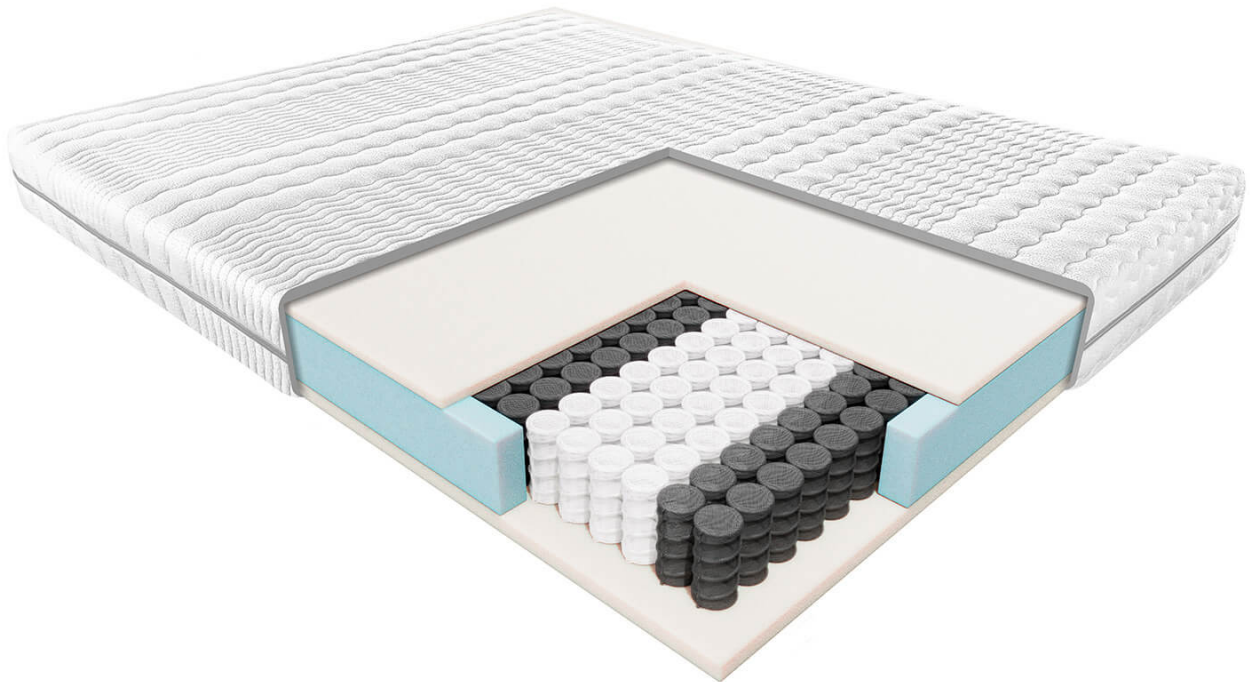

Link do produktu: <https://krainamateracy.pl/materac-mlodziejowy-janpol-rehabilitacyjny-kljo-200x90-p-1511.html>**BRAK
ZDJĘCIA**

Materac młodzieżowy Janpol rehabilitacyjny Klio 200x90

Cena	899,00 zł
Dostępność	Dostępny
Czas wysyłki	2 - 3 dni roboczych
Producent	Fabryka Materacy JANPOL sp. z o.o.
Rozmiar materaca	200x90 cm
Twardość materaca	miękki H1
Grubość materaca	18 cm

Opis produktu

MATERAC REHABILITACYJNY KLIO

Doskonała propozycja dla starszych dzieci i młodzieży.

Wnętrze materaca Klio tworzy elastyczna i niezawodna sprężyna kieszeniowa. Dobrze dopasowuje się do kształtów ciała dziecka, dzięki niezależnej pracy każdej kieszonki. Podtrzymuje odpowiednio mniejsze partie ciała, zachowując naturalną krzywiznę kręgosłupa. Warstwę sprężyn uzupełnia miękka i trwała pianka Energy Foam, która zwiększa wygodę i pozwala na relaksujący sen. Materac można użytkować z obu stron, co znacznie wydłuża jego żywotność, a uniwersalna konstrukcja materaca sprawdzi się zarówno w przypadku mniejszych dzieci, jak i nastolatków.

Specyfikacja materaca

- Wysokość - 18 cm
- Twardość - miękki
- Wypełnienie - sprężyny kieszeniowe, pianka
- Pokrowiec Smart - można prać w temp. do 60°C
- Materac antyalergiczny
- Gwarancja producenta 2 lat

Pokrowiec Smart:

Pokrowiec Smart to wysokiej jakości miękka i delikatna dla skóry dzianina. Materiał dobrze dopasowuje się do wkładu i zachowuje swój pierwotny kształt nawet po wielu praniach.

Zastosowanie zróżnicowanej sztywności materiału poprzez odpowiednie pikowanie wspomaga działanie strefowości materaca, przystosowując odpowiednie podparcie dla poszczególnych części ciała.