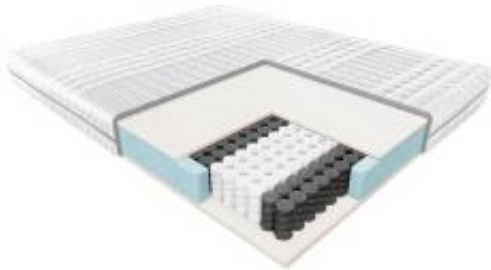

Link do produktu: <https://krainamateracy.pl/materac-mlodziejowy-janpol-rehabilitacyjny-klio-200x90-p-1511.html>

Materac młodzieżowy Janpol rehabilitacyjny Klio 200x90

Cena	899,00 zł
Dostępność	Dostępny
Czas wysyłki	2 - 3 dni roboczych
Producent	Fabryka Materacy JANPOL sp. z o.o.
Rozmiar materaca	200x90 cm
Twardość materaca	miękki H1
Grubość materaca	18 cm

Opis produktu

MATERAC REHABILITACYJNY KLIO

Doskonała propozycja dla starszych dzieci i młodzieży.

Wnętrze materaca Klio tworzy elastyczna i niezawodna sprężyna kieszeniowa. Dobrze dopasowuje się do kształtów ciała dziecka, dzięki niezależnej pracy każdej kieszonki. Podtrzymuje odpowiednio mniejsze partie ciała, zachowując naturalną krzywiznę kręgosłupa. Warstwę sprężyn uzupełnia miękka i trwała pianka Energy Foam, która zwiększa wygodę i pozwala na relaksujący sen. Materac można użytkować z obu stron, co znacznie wydłuża jego żywotność, a uniwersalna konstrukcja materaca sprawdzi się zarówno w przypadku mniejszych dzieci, jak i nastolatków.

Specyfikacja materaca

- Wysokość - 18 cm
- Twardość - miękki
- Wypełnienie - sprężyny kieszeniowe, pianka
- Pokrowiec Smart - można prać w temp. do 60°C
- Materac antyalergiczny
- Gwarancja producenta 2 lat

Pokrowiec Smart:

Pokrowiec Smart to wysokiej jakości miękka i delikatna dla skóry dzianina. Materiał dobrze dopasowuje się do wkładu i zachowuje swój pierwotny kształt nawet po wielu praniach.

Zastosowanie zróżnicowanej sztywności materiału poprzez odpowiednie pikowanie wspomaga działanie strefowości materaca, przystosowując odpowiednie podparcie dla poszczególnych części ciała.