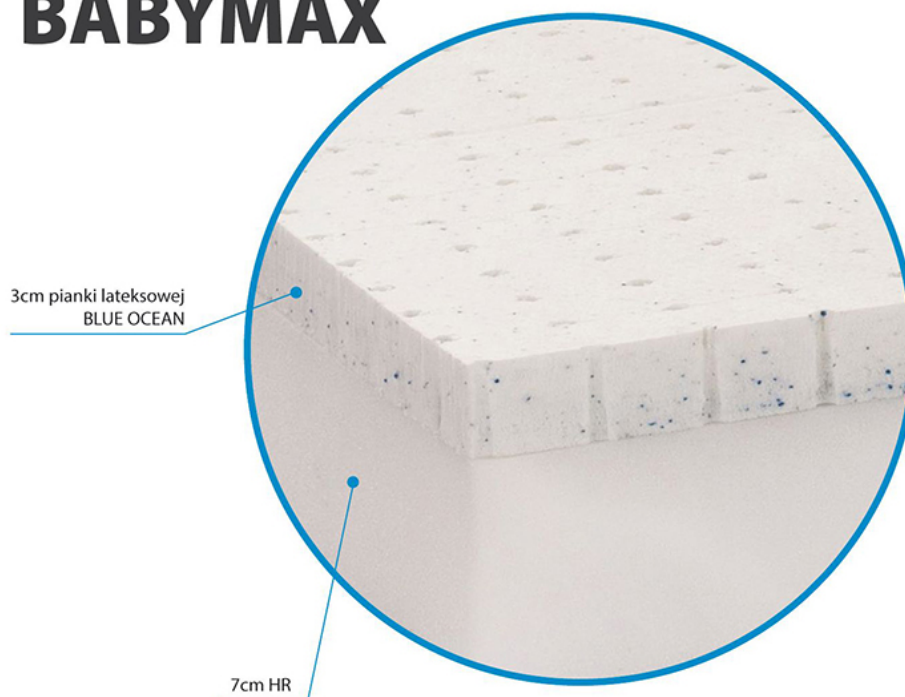

Link do produktu: <https://krainamateracy.pl/materac-piankowo-lateksowy-hevea-baby-max-160x80-p-1287.html>

Materac piankowo-lateksowy hevea baby max 160x80

Cena	577,80 zł
Cena poprzednia	642,00 zł
Dostępność	Dostępny
Czas wysyłki	24h - 48h
Producent	Fabryka Materaców HEVEA S. C.
Twardość materaca	średnio twardy H2 / twardy H3
Grubość materaca	11 cm
Rozmiar materaca	160x80 cm

Opis produktu

MATERAC PIANKOWO-LATEKSOWY HEVEA BABY MAX

Materac przeznaczony dla noworodków i dzieci do 40 kg, zbudowany z pianki wysoko-elastycznej o podwyższonej twardości i dobrej przepuszczalności powietrza oraz płyty lateksu Blue Ocean o grubości 3 cm, zawierającej min. 20% naturalnej żywicy lateksowej z dodatkiem żelu silikonowego. Pianka lateksowa Blue Ocean to innowacyjny lateks z funkcją obniżania temperatury na powierzchni materaca. Używana systematycznie zapobiega powstawaniu potówek oraz stanowi profilaktykę SIDS. W materacu nie zastosowano kleju, co zwiększa trwałość produktu, a także pozwala na utrzymanie higieny. Pianki można dowolnie zestawiać stronami, a płytę lateksową poddać krótkotrwałemu działaniu gorącej pary lub niskiej temperatury np. w zamrażalniku. Jest to działanie pro zdrowotne celem oczyszczenia oraz zniwelowania drobnoustrojów i mikroorganizmów.

MATERAC ROZWOJOWY LATEKSOWO PIANKOWY BABYMAX

Informacje dodatkowe:

Materac rozwojowy dwustronny, dwie strony użytkowe

Lateks z atestem Eco Standard EuroLatex

Dzianina pokrowca z Certyfikatem Eko-Tex Standard 100 oraz certyfikatem Bezpieczny dla dziecka

WYSOKOŚĆ MATERACA: ok. 11 cm

Maksymalna waga dziecka do 40 kg

Wkład lateksowy zaleca się odwracać co kilka miesięcy

Materac HEVEA BABY MAX posiada POZYTYWNA OPINIE INSTYTUTU MATKI I DZIECKA nr opinii Op-4946/2017