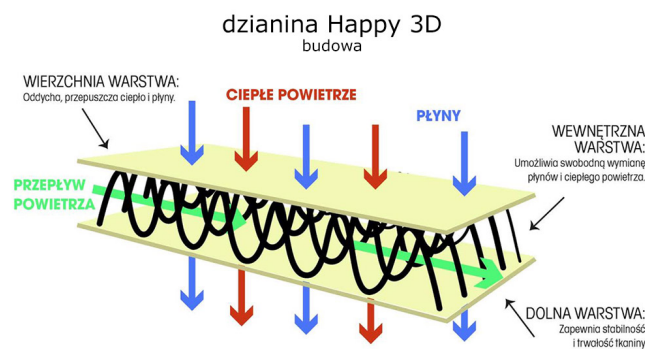

Link do produktu: <https://krainamateracy.pl/materac-piankowy-hevea-happy-baby-140x70-p-787.html>

## Materac piankowy Hevea Happy Baby 140x70

Cena	<b>342,78 zł</b>
Cena poprzednia	<b>394,00 zł</b>
Dostępność	<b>Dostępny</b>
Czas wysyłki	<b>2 - 3 dni roboczych</b>
Producent	<b>Fabryka Materaców HEVEA S. C.</b>

### Opis produktu

Materac piankowy o I strefie twardości, trwały, elastyczny i komfortowy, przeznaczony dla najmłodszych dzieci, także wcześniaków. Zbudowany z pianki poliuretanowej o wysokości 5 cm. Materac oddychający, ze zdejmowanym anty-roztoczym pokrowcem, dedykowany dla dzieci ze skłonnością do alergii. Produkt charakteryzuje się dobrym przepływem powietrza w kierunku pionowym (poprzez kanaliki wentylacyjne w piance) i poziomym (dzianina 3D dookoła materaca). Waga materaca do 1 kg (120/60 cm, 130/70, 140/70). Wysokość ok. 6 cm.

Pokrowiec: rozpinany z 3 stron, nadaje się do delikatnego prania w temp. do 60C. Pokrowiec jest antyalergiczny, antybakteryjny i łatwy w utrzymaniu czystości. Posiada naturalne właściwości minimalizujące rozwój roztoczy i bakterii. Działania dystansowa wykorzystana w kolekcji Happy posiada **certifikat Oeko-tex Standard 100 klasa I**. Pokrowiec jest **produkcji polskiej**, elastyczny, oddychający i trwały. Wzór całej kolekcji to drukowane cyfrowo słoniki w delikatnych kolorach pastelowych.