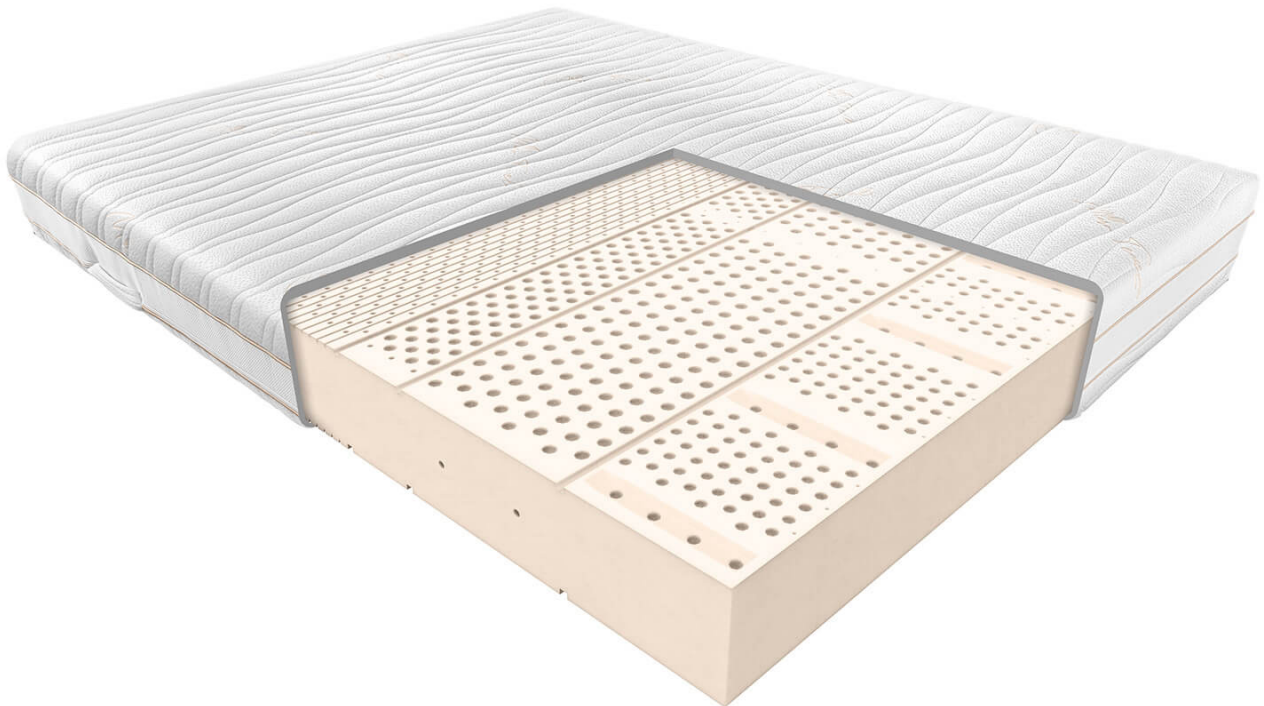

Opis produktu

MATERAC PREMIUM JANPOL FIDES

Wkład materaca Fides to jednolity blok lateksu o siedmiu zróżnicowanych strefach twardości i zwiększonej gęstości. Taka konstrukcja to niezwykła wytrzymałość przy wysokim komforcie i bardzo dobrych właściwościach ortopedycznych.

ZDROWIE - 10/10

Materace lateksowe charakteryzują się odbojnością punktową dzięki czemu idealnie dopasowują się do kształtów ciała zapewniając stabilne i zdrowe podparcie kręgosłupa w każdym punkcie. Naturalne właściwości antybakteryjne i przeciwgrzybiczne lateksu a także odpychanie kurzu przez wkład powodują, że na powierzchni materaca nie rozwijają się żadne szkodliwe mikroorganizmy, a więc materac Fides jest idealnym rozwiązaniem dla alergików.

KOMFORT - 9,5/10

Janpol Fides to materac który nie tylko świetnie zadba o zdrowy sen ale i przy tym bardzo komfortowy. Lateks minimalizując ucisk powoduje, że nasze mięśnie podczas snu są odprężone. Dodatkowo specjalnie zaprojektowany system otworów wewnątrz wkładu zapewnia niczym nieograniczony przepływ powietrza co wspomaga dostarczanie tlenu do organizmu. Lateks wykorzystany do produkcji tego materaca jest miękki w dotyku przez co minimalizuje ucisk na ciało, ale po ułożeniu się na nim uzyskujemy pełne i stabilne podparcie. Zdrowie i komfort w jednym.

Pokrowiec można rozsunąć na 2 części, zamek dwudzielny i prać w 40 st.

Doskonała wentylacja materaca, antyalergiczny

Materac można stosować do stelaży regulowanych, materac dwustronny

7 stref twardości zapewnia doskonałe dopasowanie do kręgosłupa