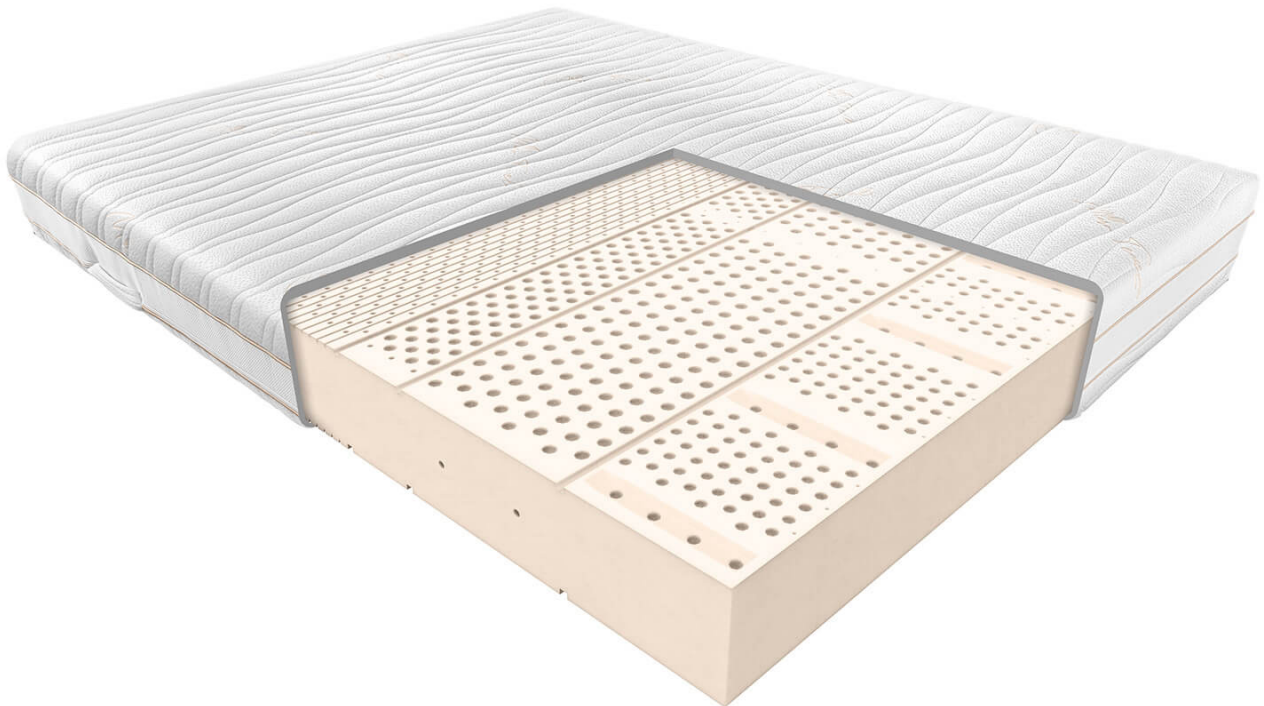

## MATERAC PREMIUM JANPOL FIDES

Wkład materaca Fides to jednolity blok lateksu o siedmiu zróżnicowanych strefach twardości i zwiększonej gęstości. Taka konstrukcja to niezwykła wytrzymałość przy wysokim komforcie i bardzo dobrych właściwościach ortopedycznych.

### ZDROWIE - 10/10

Materace lateksowe charakteryzują się odbojnością punktową dzięki czemu idealnie dopasowują się do kształtów ciała zapewniając stabilne i zdrowe podparcie kręgosłupa w każdym punkcie. Naturalne właściwości antybakteryjne i przeciwgrzybiczne lateksu a także odpychanie kurzu przez wkład powodują, że na powierzchni materaca nie rozwijają się żadne szkodliwe mikroorganizmy, a więc materac Fides jest idealnym rozwiązaniem dla alergików.

### KOMFORT - 9,5/10

Janpol Fides to materac który nie tylko świetnie zadba o zdrowy sen ale i przy tym bardzo komfortowy. Lateks minimalizując ucisk powoduje, że nasze mięśnie podczas snu są odprężone. Dodatkowo specjalnie zaprojektowany system otworów wewnątrz wkładu zapewnia niczym nieograniczony przepływ powietrza co wspomaga dostarczanie tlenu do organizmu. Lateks wykorzystany do produkcji tego materaca jest miękki w dotyku przez co minimalizuje ucisk na ciało, ale po ułożeniu się na nim uzyskujemy pełne i stabilne podparcie. Zdrowie i komfort w jednym.

Pokrowiec można rozsunąć na 2 części, zamek dwudzielny i prać w 40 st.

Doskonała wentylacja materaca, antyalergiczny

Materac można stosować do stelaży regulowanych, materac dwustronny

7 stref twardości zapewnia doskonałe dopasowanie do kręgosłupa