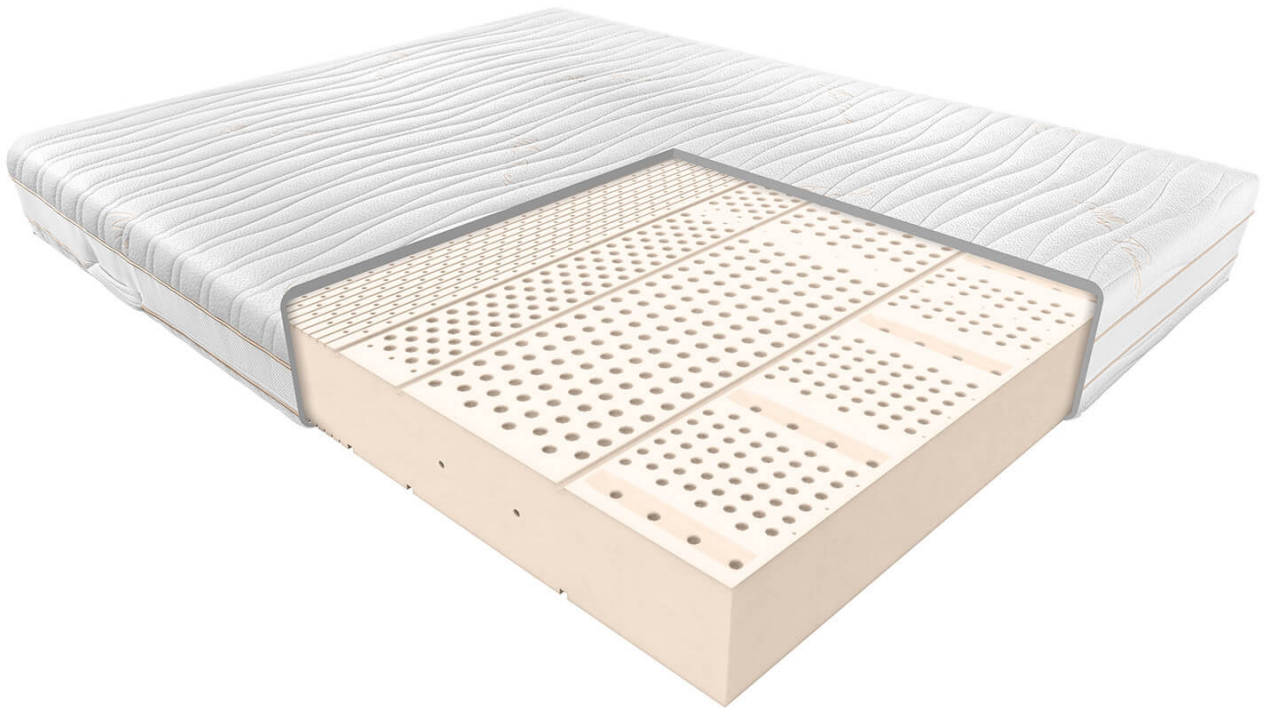

## MATERAC PREMIUM JANPOL FIDES

Wkład materaca Fides to jednolity blok lateksu o siedmiu zróżnicowanych strefach twardości i zwiększonej gęstości. Taka konstrukcja to niezwykła wytrzymałość przy wysokim komforcie i bardzo dobrych właściwościach ortopedycznych.

#### ZDROWIE - 10/10

Materace lateksowe charakteryzują się odbojnością punktową dzięki czemu idealnie dopasowują się do kształtów ciała zapewniając stabilne i zdrowe podparcie kręgosłupa w każdym punkcie. Naturalne właściwości antybakteryjne i przeciwgrzybiczne lateksu a także odpychanie kurzu przez wkład powodują, że na powierzchni materaca nie rozwijają się żadne szkodliwe mikroorganizmy, a więc materac Fides jest idealnym rozwiązaniem dla alergików.

#### KOMFORT - 9,5/10

Janpol Fides to materac który nie tylko świetnie zadba o zdrowy sen ale i przy tym bardzo komfortowy. Lateks minimalizując ucisk powoduje, że nasze mięśnie podczas snu są odprężone. Dodatkowo specjalnie zaprojektowany system otworów wewnątrz wkładu zapewnia niczym nieograniczony przepływ powietrza co wspomaga dostarczanie tlenu do organizmu. Lateks wykorzystany do produkcji tego materaca jest miękki w dotyku przez co minimalizuje ucisk na ciało, ale po ułożeniu się na nim uzyskujemy pełne i stabilne podparcie. Zdrowie i komfort w jednym.

Pokrowiec można rozsunąć na 2 części, zamek dwudzielny i prać w 40 st.

Doskonała wentylacja materaca, antyalergiczny

Materac można stosować do stelaży regulowanych, materac dwustronny

7 stref twardości zapewnia doskonałe dopasowanie do kręgosłupa