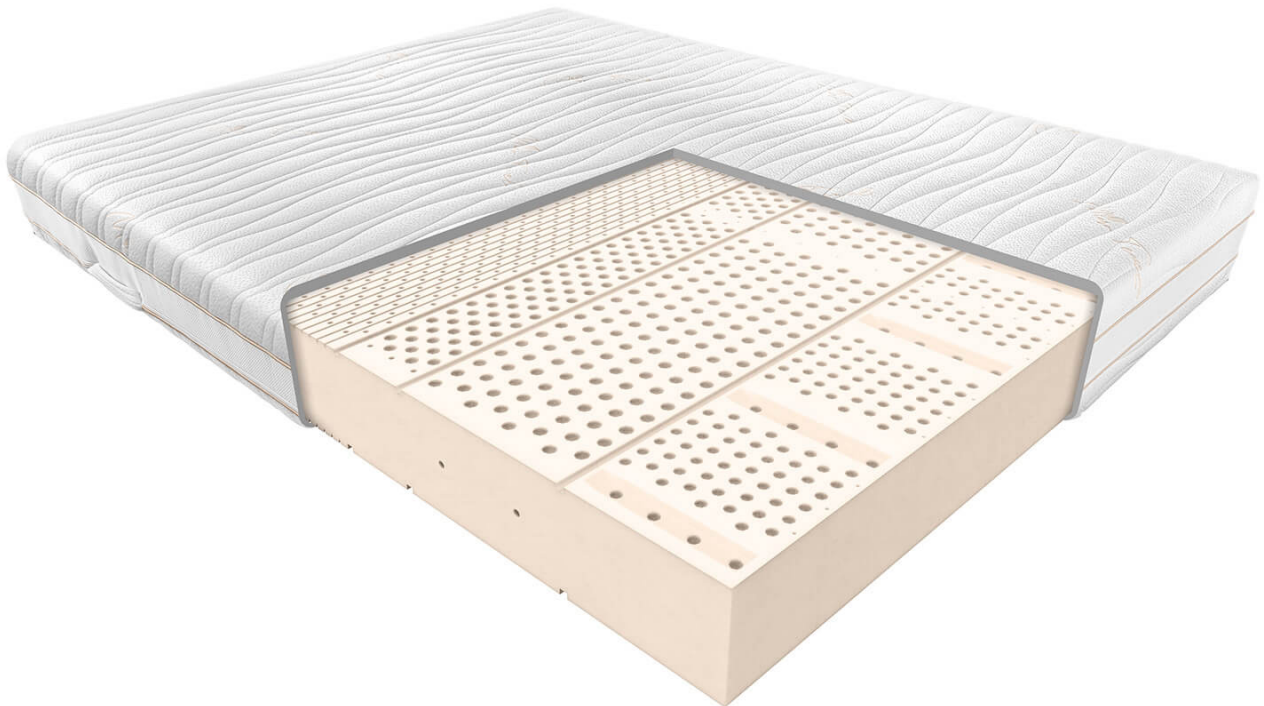

## MATERAC PREMIUM JANPOL FIDES

Wkład materaca Fides to jednolity blok lateksu o siedmiu zróżnicowanych strefach twardości i zwiększonej gęstości. Taka konstrukcja to niezwykła wytrzymałość przy wysokim komforcie i bardzo dobrych właściwościach ortopedycznych.

#### ZDROWIE - 10/10

Materace lateksowe charakteryzują się odbojnością punktową dzięki czemu idealnie dopasowują się do kształtów ciała zapewniając stabilne i zdrowe podparcie kręgosłupa w każdym punkcie. Naturalne właściwości antybakteryjne i przeciwgrzybiczne lateksu a także odpychanie kurzu przez wkład powodują, że na powierzchni materaca nie rozwijają się żadne szkodliwe mikroorganizmy, a więc materac Fides jest idealnym rozwiązaniem dla alergików.

#### KOMFORT - 9,5/10

Janpol Fides to materac który nie tylko świetnie zadba o zdrowy sen ale i przy tym bardzo komfortowy. Lateks minimalizując ucisk powoduje, że nasze mięśnie podczas snu są odprężone. Dodatkowo specjalnie zaprojektowany system otworów wewnątrz wkładu zapewnia niczym nieograniczony przepływ powietrza co wspomaga dostarczanie tlenu do organizmu. Lateks wykorzystany do produkcji tego materaca jest miękki w dotyku przez co minimalizuje ucisk na ciało, ale po ułożeniu się na nim uzyskujemy pełne i stabilne podparcie. Zdrowie i komfort w jednym.

Pokrowiec można rozsunąć na 2 części, zamek dwudzielny i prać w 40 st.

Doskonała wentylacja materaca, antyalergiczny

Materac można stosować do stelaży regulowanych, materac dwustronny

7 stref twardości zapewnia doskonałe dopasowanie do kręgosłupa