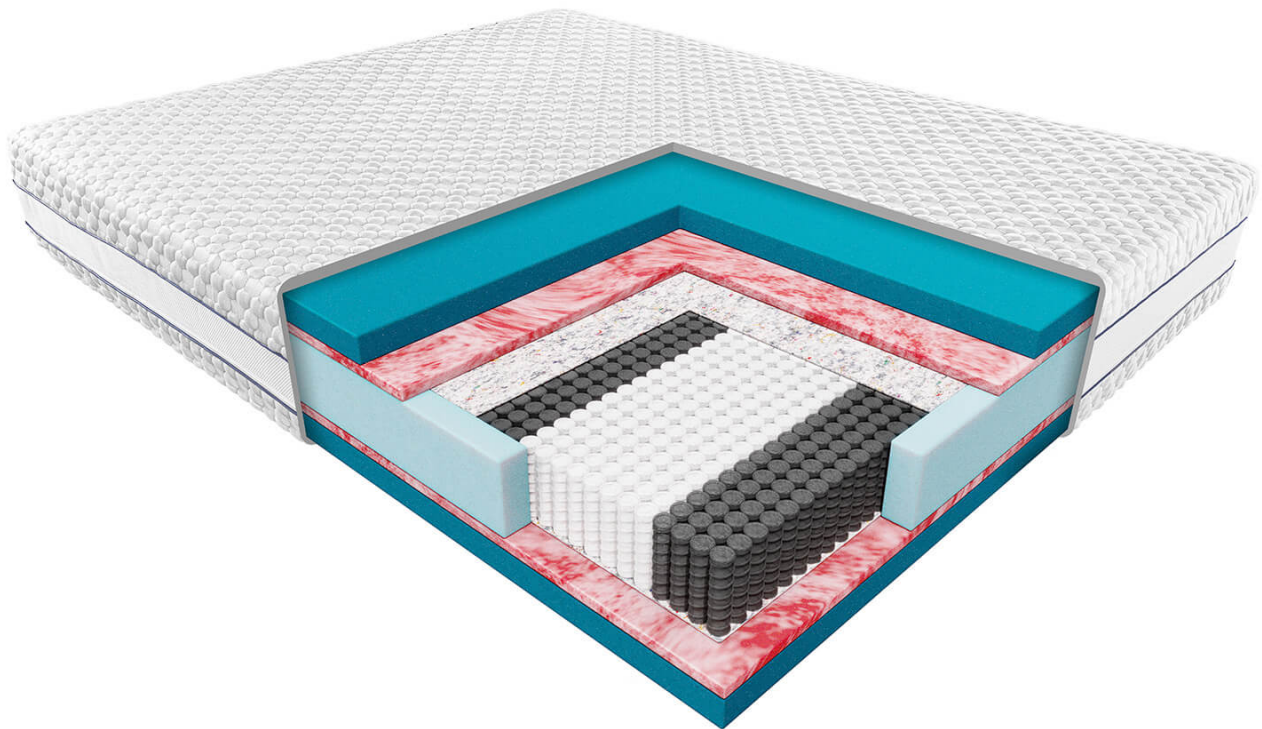

Opis produktu

MATERAC PREMIUM JANPOL HYBRIS

Hybris to materac o działaniu prozdrowotnym stworzony z połączenia trzech doskonale dopasowujących się do ciała surowców: sprężyny multipocket, pianki Red Soft oraz pianki termoelastycznej.

Podstawę materaca tworzą sprężyny w ilości ok 500 sztuk na m², zamknięte w materiałowych kieszonkach i rozłożone w oparciu o 7 stref twardości, które reagują punktowo na obciążenie, uginając się jedynie w miejscach zwiększonego nacisku, przez co materac może jednocześnie wspierać i odciążać poszczególne partie ciała, zapewniając im indywidualne podparcie.

Pomiędzy sprężynami a pianką visco znajduje się żelowa pianka Red Soft o dużej ilości komórek, które gwarantują doskonały przepływ powietrza i plastyczność materaca. Dzięki tym właściwościom pianka świetnie dopasowuje się do ciała, modelując się do jego kształtów, a materac pozostaje chłodny przez całą noc, co pozwala na zachowanie optymalnej temperatury snu. Hybris to materac łączący w sobie stabilne podparcie z komfortowym otuleniem ciała. Jednocześnie mocno wspiera kręgosłup i modeluje się do jego kształtów.

Pokrowiec można rozsunąć na 2 części, zamek dwudzielny i prać w 30 st.

Doskonała wentylacja materaca, materac dwustronny,

Materac można stosować do stelaży regulowanych, dwie strony różnej twardości

7 stref twardości zapewnia doskonałe dopasowanie do kręgosłupa, pokrowiec posiada uchwyty, ułatwiające przenoszenie / obracanie