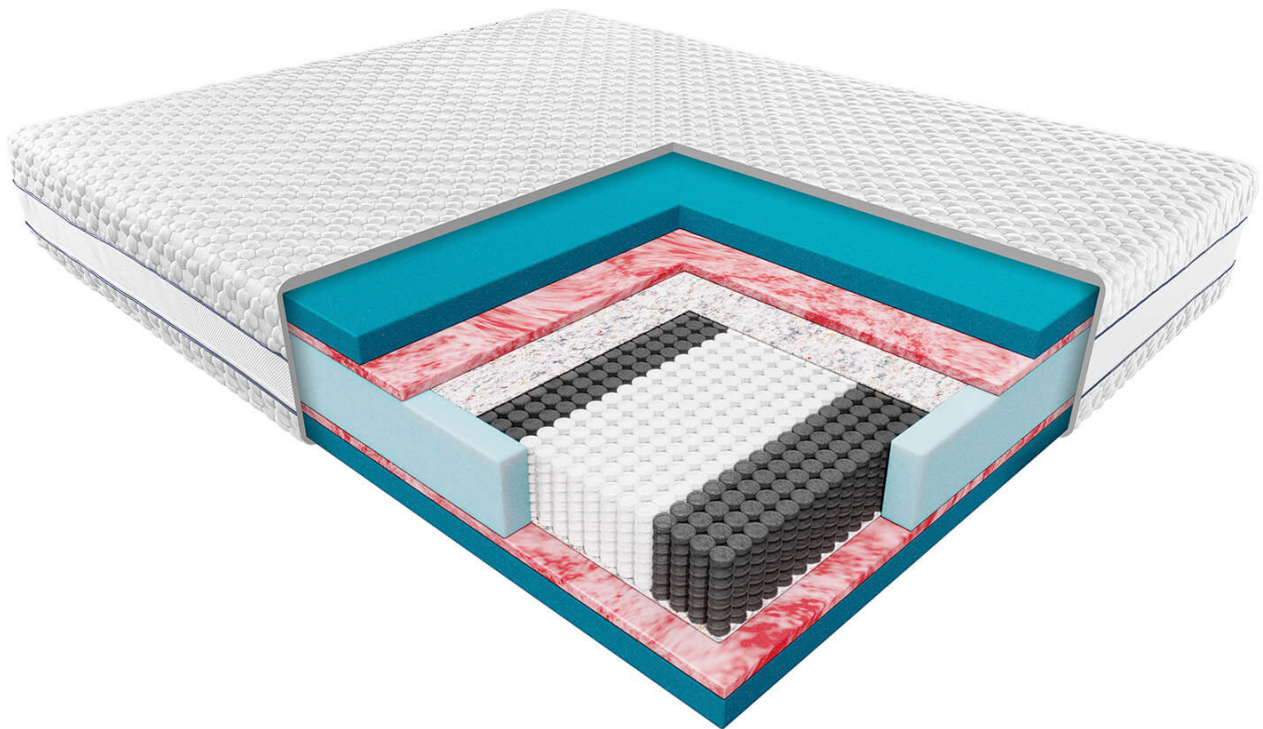

Opis produktu

MATERAC PREMIUM JANPOL HYBRIS

Hybris to materac o działaniu prozdrowotnym stworzony z połączenia trzech doskonale dopasowujących się do ciała surowców: sprężyny multipocket, pianki Red Soft oraz pianki termoelastycznej.

Podstawę materaca tworzą sprężyny w ilości ok 500 sztuk na m², zamknięte w materiałowych kieszonkach i rozłożone w oparciu o 7 stref twardości, które reagują punktowo na obciążenie, uginając się jedynie w miejscach zwiększonego nacisku, przez co materac może jednocześnie wspierać i odciążać poszczególne partie ciała, zapewniając im indywidualne podparcie.

Pomiędzy sprężynami a pianką visco znajduje się żelowa pianka Red Soft o dużej ilości komórek, które gwarantują doskonały przepływ powietrza i plastyczność materaca. Dzięki tym właściwościom pianka świetnie dopasowuje się do ciała, modelując się do jego kształtów, a materac pozostaje chłodny przez całą noc, co pozwala na zachowanie optymalnej temperatury snu. Hybris to materac łączący w sobie stabilne podparcie z komfortowym otuleniem ciała. Jednocześnie mocno wspiera kręgosłup i modeluje się do jego kształtów.

Pokrowiec można rozsunąć na 2 części, zamek dwudzielny i prać w 30 st.

Doskonała wentylacja materaca, materac dwustronny,

Materac można stosować do stelaży regulowanych, dwie strony różnej twardości

7 stref twardości zapewnia doskonałe dopasowanie do kręgosłupa, pokrowiec posiada uchwyty, ułatwiające przenoszenie / obracanie