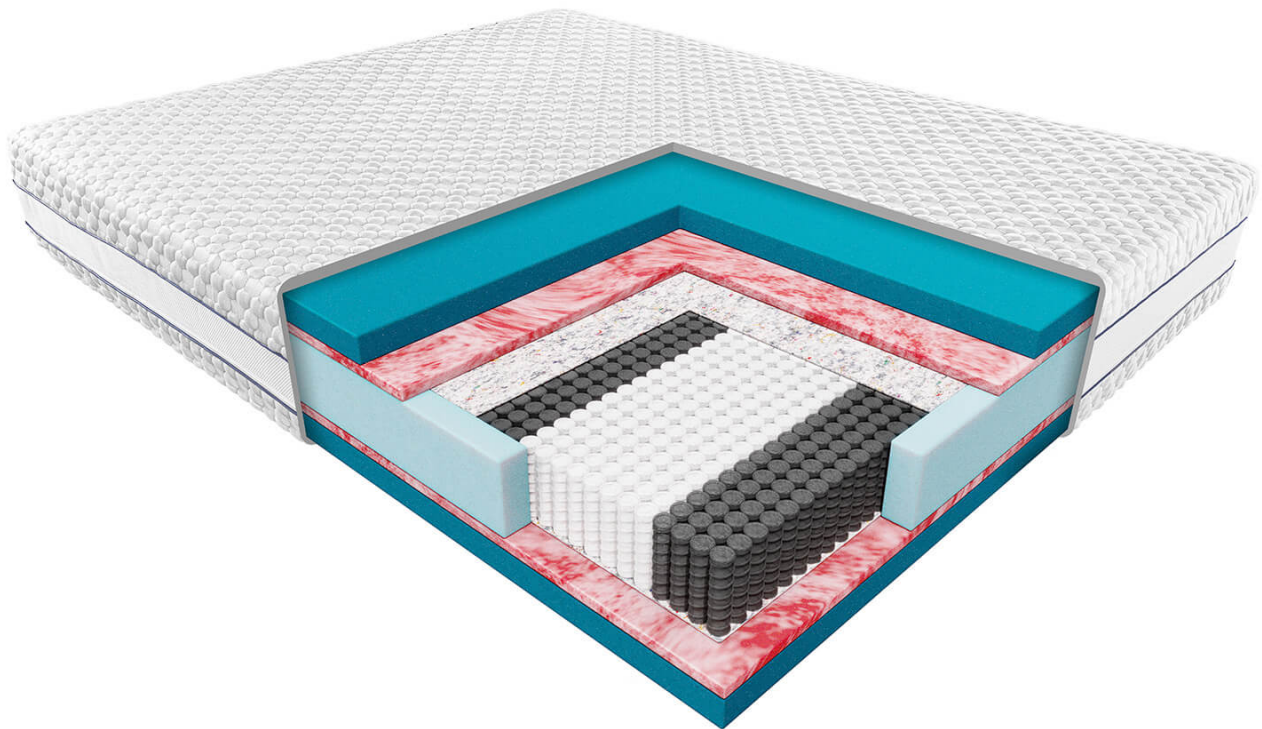

## MATERAC PREMIUM JANPOL HYBRIS

Hybris to materac o działaniu prozdrowotnym stworzony z połączenia trzech doskonale dopasowujących się do ciała surowców: sprężyny multipocket, pianki Red Soft oraz pianki termoelastycznej.

Podstawę materaca tworzą sprężyny w ilości ok 500 sztuk na m2, zamknięte w materiałowych kieszonkach i rozłożone w oparciu o 7 stref twardości, które reagują punktowo na obciążenie, uginając się jedynie w miejscach zwiększonego nacisku, przez co materac może jednocześnie wspierać i odciążać poszczególne partie ciała, zapewniając im indywidualne podparcie.

Pomiędzy sprężynami a pianką visco znajduje się żelowa pianka Red Soft o dużej ilości komórek, które gwarantują doskonały przepływ powietrza i plastyczność materaca. Dzięki tym właściwościom pianka świetnie dopasowuje się do ciała, modelując się do jego kształtów, a materac pozostaje chłodny przez całą noc, co pozwala na zachowanie optymalnej temperatury snu. Hybris to materac łączący w sobie stabilne podparcie z komfortowym otuleniem ciała. Jednocześnie mocno wspiera kręgosłup i modeluje się do jego kształtów.

Pokrowiec można rozsunąć na 2 części, zamek dwudzielny i prać w 30 st.

Doskonała wentylacja materaca, materac dwustronny,

Materac można stosować do stelaży regulowanych, dwie strony różnej twardości

7 stref twardości zapewnią doskonałe dopasowanie do kręgosłupa, pokrowiec posiada uchwyty, ułatwiające przenoszenie / obracanie