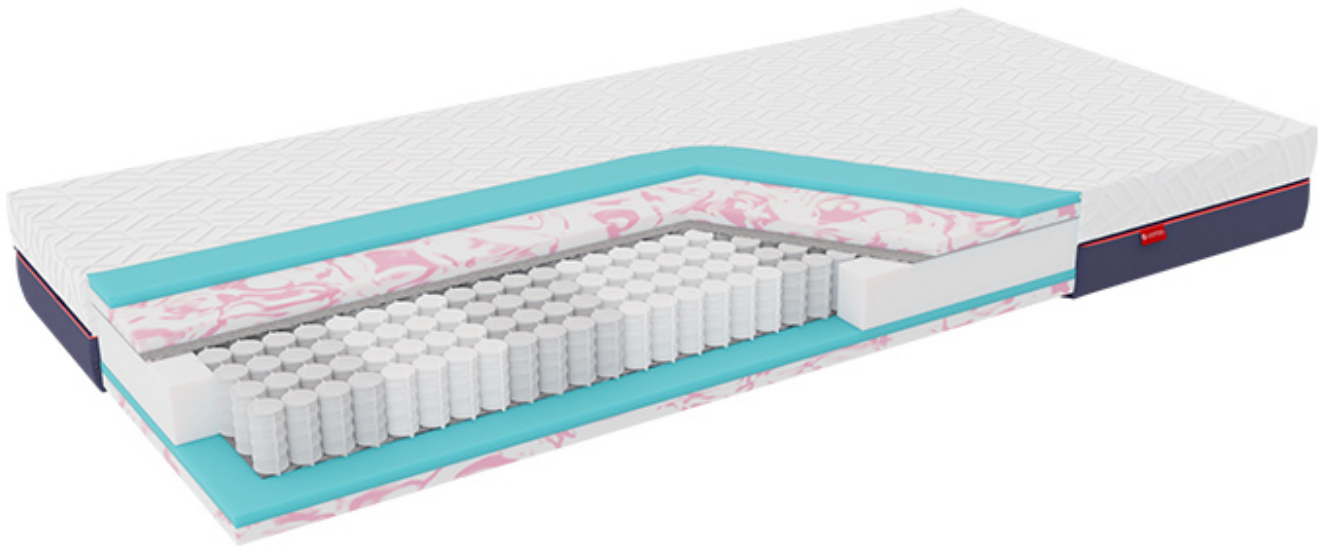

Opis produktu

MATERAC PREMIUM JANPOL JAN

JAN czyli wyjątkowy, niepowtarzalny materac stworzony specjalnie z okazji 30-lecia istnienia firmy JANPOL. Średnio twardy, łączący w sobie zalety sprężyn kieszeniowych oraz innowacyjnych pianek.

ZDROWIE - 9,5/10

W pokrowcu 30-lecie (lub Silver Care) kryje się wkład materaca którego podstawą jest 1200 małych sprężyn rozmieszczonych w 7 strefach twardości, które idealnie dopasują się do ciała. Wkład sprężynowy to ten element materaca kieszeniowego, który ma zadbać o odpowiednie i zdrowe podparcie kręgosłupa, dzięki tak ogromnej ilości sprężyn ten materac dopasuje się do sylwetki użytkownika nawet przy najmniejszej zmianie pozycji w fantastyczny i niepowtarzalny sposób, spełniając tym samym najwyższe standardy ortopedyczne.

KOMFORT - 10/10

Oprócz zdrowia liczy się jeszcze komfort dlatego w materacu Jan dopełnieniem wkładu sprężynowego są innowacyjne pianki. Specjalnie na letnie upały zaprojektowana jest strona z czerwonym marmurkiem, której żelowa, chłodna konsystencja zapewni doskonały komfort termiczny i optymalną twardość. Dodatkowo duża ilość powietrza, która swobodnie przepływa przez wnętrze materaca sprawia, że sen jest przyjemny a materac świeży przez najcieplejszą noc.

Na mroźne zimowe czy chłodne jesienne wieczory najlepiej obrócić materac na drugą stronę gdzie pianka termoelastyczna delikatnie otuli ciało. Pod wpływem ciepła pianka doskonale dopasuje się do naturalnych krzywizn kręgosłupa a poprzez równomierne rozłożenie nacisku na powierzchni materaca zapewni odciążenie dla zmęczonych mięśni. Pianka ma właściwości prozdrowotne i relaksacyjne, redukuje ucisk, drętwienie kończyn i przyspiesza regenerację organizmu.