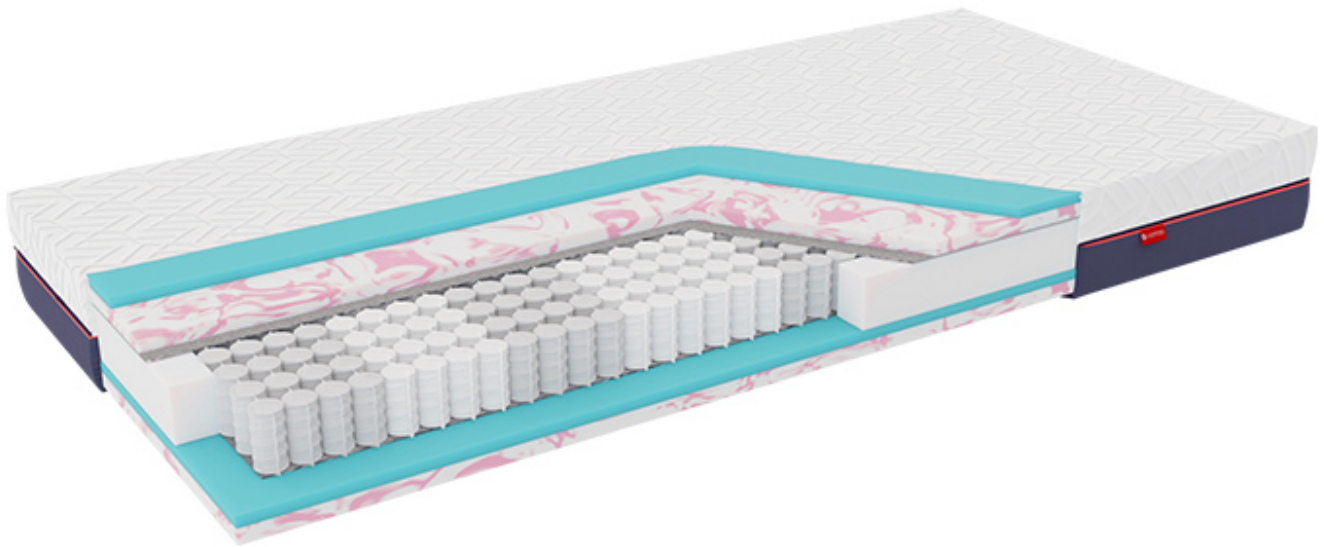

Opis produktu

MATERAC PREMIUM JANPOL JAN

JAN czyli wyjątkowy, niepowtarzalny materac stworzony specjalnie z okazji 30-lecia istnienia firmy JANPOL. Średnio twardy, łączący w sobie zalety sprężyn kieszeniowych oraz innowacyjnych pianek.

ZDROWIE - 9,5/10

W pokrowcu 30-lecie (lub Silver Care) kryje się wkład materaca którego podstawą jest 1200 małych sprężyn rozmieszczonych w 7 strefach twardości, które idealnie dopasują się do ciała. Wkład sprężynowy to ten element materaca kieszeniowego, który ma zadbać o odpowiednie i zdrowe podparcie kręgosłupa, dzięki tak ogromnej ilości sprężyn ten materac dopasuje się do sylwetki użytkownika nawet przy najmniejszej zmianie pozycji w fantastyczny i niepowtarzalny sposób, spełniając tym samym najwyższe standardy ortopedyczne.

KOMFORT - 10/10

Oprócz zdrowia liczy się jeszcze komfort dlatego w materacu Jan dopełnieniem wkładu sprężynowego są innowacyjne pianki. Specjalnie na letnie upały zaprojektowana jest strona z czerwonym marmurkiem, której żelowa, chłodna konsystencja zapewni doskonały komfort termiczny i optymalną twardość. Dodatkowo duża ilość powietrza, która swobodnie przepływa przez wnętrze materaca sprawia, że sen jest przyjemny a materac świeży przez najcieplejszą noc.

Na mroźne zimowe czy chłodne jesienne wieczory najlepiej obrócić materac na drugą stronę gdzie pianka termoelastyczna delikatnie otuli ciało. Pod wpływem ciepła pianka doskonale dopasuje się do naturalnych krzywizn kręgosłupa a poprzez równomierne rozłożenie nacisku na powierzchni materaca zapewni odciążenie dla zmęczonych mięśni. Pianka ma właściwości prozdrowotne i relaksacyjne, redukuje ucisk, drętwienie kończyn i przyspiesza regenerację organizmu.