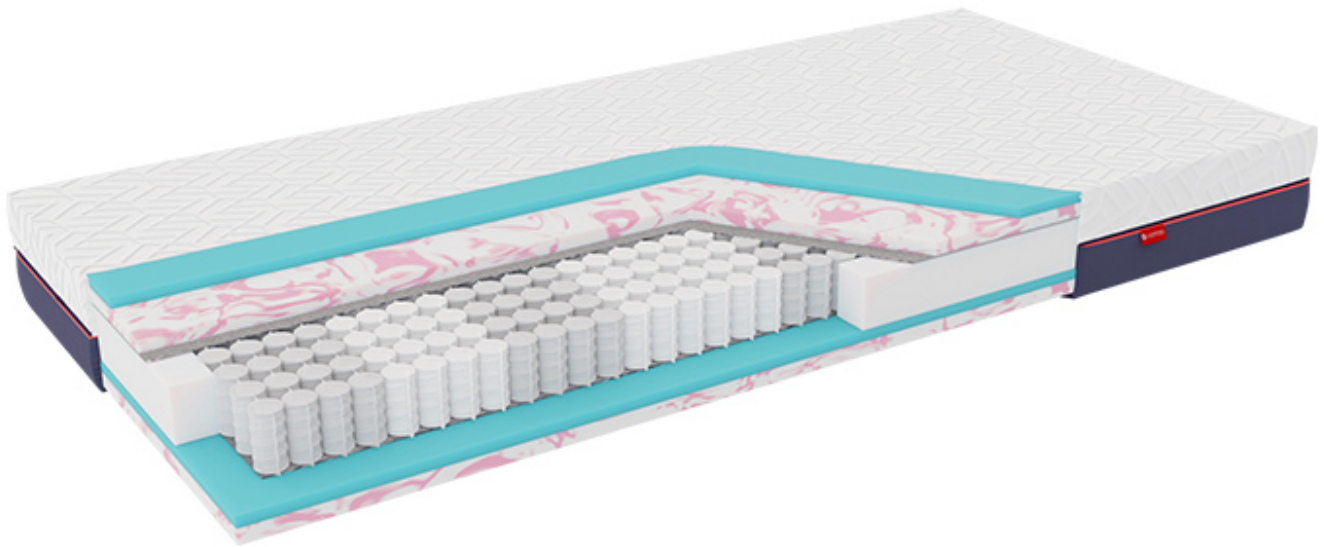

Opis produktu

MATERAC PREMIUM JANPOL JAN

JAN czyli wyjątkowy, niepowtarzalny materac stworzony specjalnie z okazji 30-lecia istnienia firmy JANPOL. Średnio twardy, łączący w sobie zalety sprężyn kieszeniowych oraz innowacyjnych pianek.

ZDROWIE - 9,5/10

W pokrowcu 30-lecie (lub Silver Care) kryję się wkład materaca którego podstawą jest 1200 małych sprężyn rozmieszczonych w 7 strefach twardości, które idealnie dopasują się do ciała. Wkład sprężynowy to ten element materaca kieszeniowego, który ma zadbać o odpowiednie i zdrowe podparcie kręgosłupa, dzięki tak ogromnej ilości sprężyn ten materac dopasuje się do sylwetki użytkownika nawet przy najmniejszej zmianie pozycji w fantastyczny i niepowtarzalny sposób, spełniając tym samym najwyższe standardy ortopedyczne.

KOMFORT - 10/10

Oprócz zdrowia liczy się jeszcze komfort dlatego w materacu Jan dopełnieniem wkładu sprężynowego są innowacyjne pianki. Specjalnie na letnie upały zaprojektowana jest strona z czerwonym marmurkiem, której żelowa, chłodna konsystencja zapewni doskonały komfort termiczny i optymalną twardość. Dodatkowo duża ilość powietrza, która swobodnie przepływa przez wnętrze materaca sprawia, że sen jest przyjemny a materac świeży przez najcieplejszą noc.

Na mroźne zimowe czy chłodne jesienne wieczory najlepiej obrócić materac na drugą stronę gdzie pianka termoelastyczna delikatnie otuli ciało. Pod wpływem ciepła pianka doskonale dopasuje się do naturalnych krzywizn kręgosłupa a poprzez równomierne rozłożenie nacisku na powierzchni materaca zapewni odciążenie dla zmęczonych mięśni. Pianka ma właściwości prozdrowotne i relaksacyjne, redukuje ucisk, drętwienie kończyn i przyspiesza regenerację organizmu.