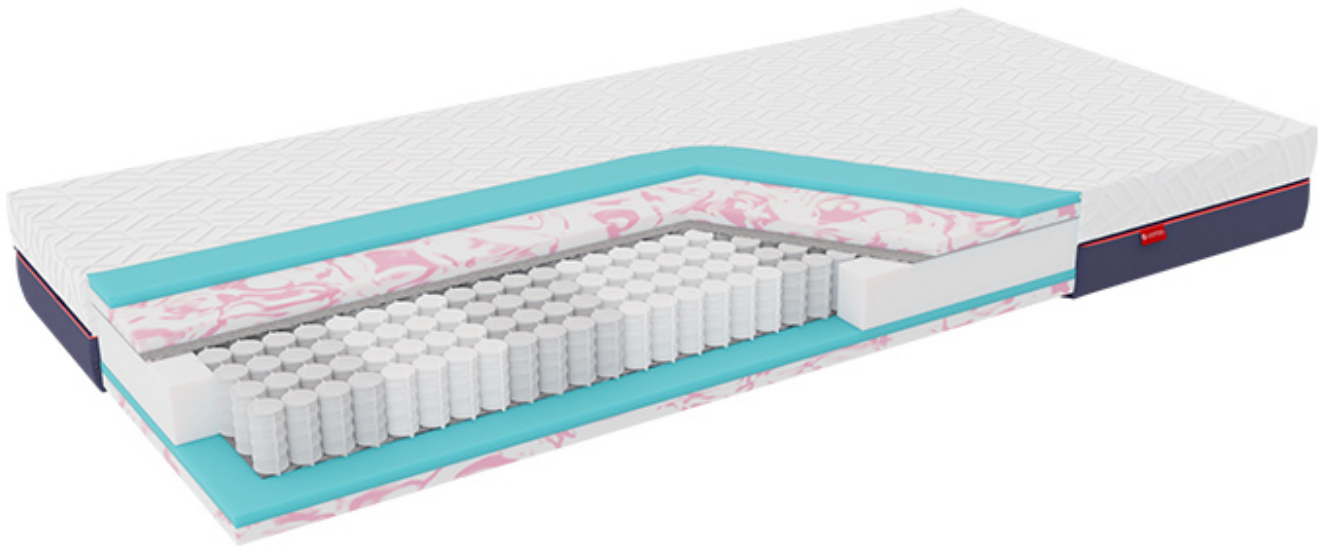

Opis produktu

MATERAC PREMIUM JANPOL JAN

JAN czyli wyjątkowy, niepowtarzalny materac stworzony specjalnie z okazji 30-lecia istnienia firmy JANPOL. Średnio twardy, łączący w sobie zalety sprężyn kieszeniowych oraz innowacyjnych pianek.

ZDROWIE - 9,5/10

W pokrowcu 30-lecie (lub Silver Care) kryje się wkład materaca którego podstawą jest 1200 malutkich sprężyn rozmieszczonych w 7 strefach twardości, które idealnie dopasują się do ciała. Wkład sprężynowy to ten element materaca kieszeniowego, który ma zadbać o odpowiednie i zdrowe podparcie kręgosłupa, dzięki tak ogromnej ilości sprężyn ten materac dopasuje się do sylwetki użytkownika nawet przy najmniejszej zmianie pozycji w fantastyczny i niepowtarzalny sposób, spełniając tym samym najwyższe standardy ortopedyczne.

KOMFORT - 10/10

Oprócz zdrowia liczy się jeszcze komfort dlatego w materacu Jan dopełnieniem wkładu sprężynowego są innowacyjne pianki. Specjalnie na letnie upały zaprojektowana jest strona z czerwonym marmurkiem, której żelowa, chłodna konsystencja zapewni doskonały komfort termiczny i optymalną twardość. Dodatkowo duża ilość powietrza, która swobodnie przepływa przez wnętrze materaca sprawia, że sen jest przyjemny a materac świeży przez najcieplejszą noc.

Na mroźne zimowe czy chłodne jesienne wieczory najlepiej obrócić materac na drugą stronę gdzie pianka termoelastyczna delikatnie otuli ciało. Pod wpływem ciepła pianka doskonale dopasuje się do naturalnych krzywizn kręgosłupa a poprzez równomierne rozłożenie nacisku na powierzchni materaca zapewni odciążenie dla zmęczonych mięśni. Pianka ma właściwości prozdrowotne i relaksacyjne, redukuje ucisk, drętwienie kończyn i przyspiesza regenerację organizmu.