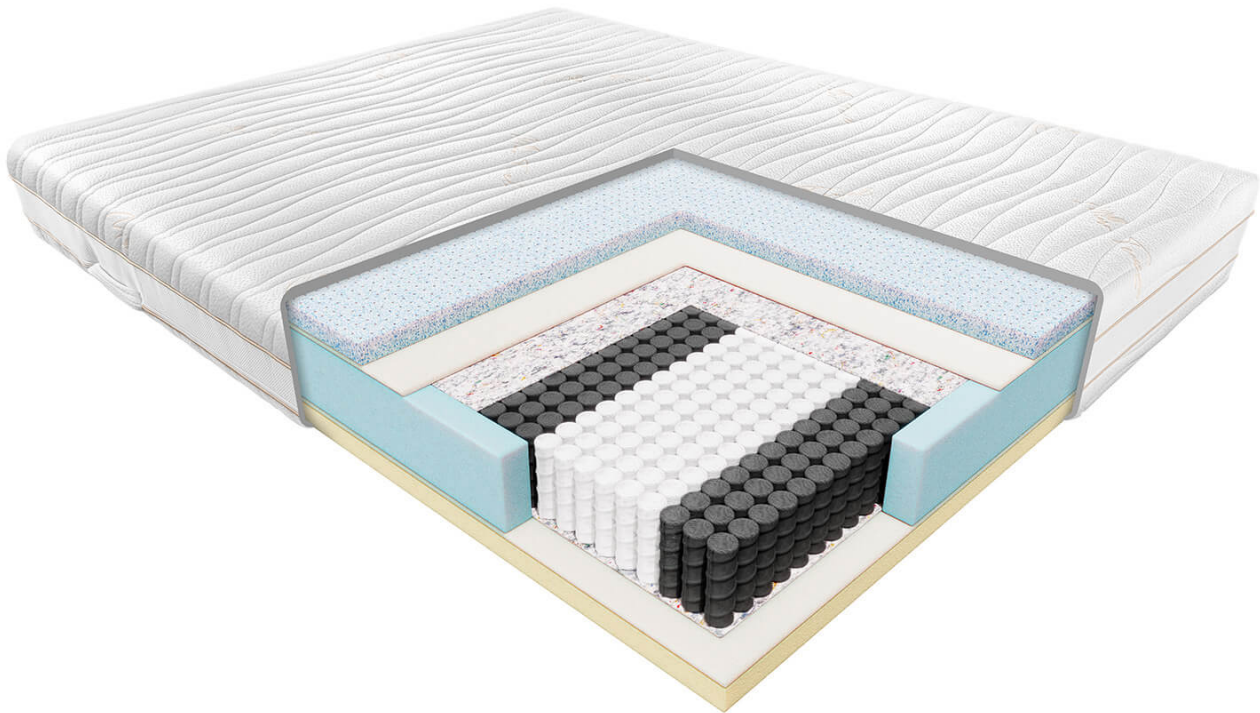

ZDROWIE - 9,0/10

Sercem materaca Nolli jest 7- strefowa sprężyna kieszeniowa typu multipocket - aż 500 małych sprężyn na każdym metrze kwadratowym zadba o dokładne dopasowanie się materaca do kształtu ciała zapewniając zdrowy sen. Dodatkowo z jednej strony materaca mamy specjalny lateks OCEAN BLUE który jest nie tylko trwały ale również silnie antyalergiczny, na jego powierzchni nie utrzymuje się kurz co jest świetną barierą przeciw rozmnażaniu się szkodliwych mikroorganizmów. Druga strona materaca obłożona jest pianką termoelastyczną która jest odporna na pleśń, roztocza i inne chorobotwórcze mikroorganizmy dzięki czemu jest polecana dla osób wrażliwych i cierpiących na alergię.

KOMFORT - 10/10

Materac Janpol Nolli dba o zdrowy sen to już wiemy, ale czy również komfort będzie odpowiedni? - zdecydowanie tak, dzięki temu, że materac ma dwie strony o odmiennych twardościach i właściwościach przypadnie do gustu osobom które wolą miękkie materace jak i tym którzy wolą twardsze. Od strony twardszej mamy bardzo delikatny dla skóry lateks Ocean blue o właściwościach termoregulujących. Specjalne żelowe kapsułki pochłaniają wydzielane przez użytkownika ciepło, delikatnie i przyjemnie chłodząc. Od strony miękkiej mamy piankę termoelastyczną, która pierwotnie została zaprojektowana dla NASA w celu ochrony astronautów przed przeciążeniami. Teraz te kosmiczne rozwiązania można mieć u siebie w sypialni :) Miliony mikroskopijnych komórek, z których zbudowana jest pianka termo reaguje na ciepło i ciężar ciała sprawiając, że idealnie dopasuje się do kształtów ciała, w żaden sposób go nie uciskając - może to samo w sobie nie przenosi w inną galaktykę ale na pewno zagwarantuje kosmiczny sen.

7 stref twardości zapewnia doskonale dopasowanie do kręgosłupa

Zbudowany z sprężyn kieszeniowych, pianki Visco, lateksu Ocean Blue i pianki poliuretanowej.

pokrowiec posiada uchwyty, ułatwiające przenoszenie / obracanie