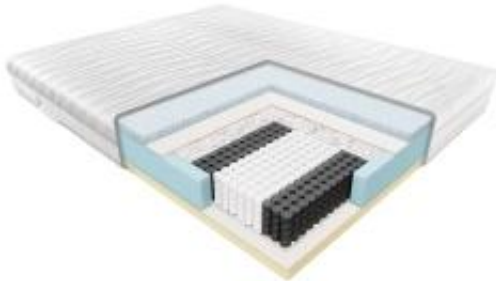

Link do produktu: <https://krainamateracy.pl/materac-premium-janpol-nolli-200x120-p-1092.html>

MATERAC PREMIUM JANPOL NOLLI 200x120

Cena	3 559,00 zł
Dostępność	Dostępny
Czas wysyłki	7 -14 dni roboczych
Producent	Fabryka Materacy JANPOL sp. z o.o.
Rozmiar materaca	200x120 cm
Twardość materaca	średnio twardy H2
Grubość materaca	24 cm

ZDROWIE - 9,0/10

Sercem materaca Nolli jest 7- strefowa sprężyna kieszeniowa typu multipocket - aż 500 małych sprężyn na każdym metrze kwadratowym zadba o dokładne dopasowanie się materaca do kształtu ciała zapewniając zdrowy sen. Dodatkowo z jednej strony materaca mamy specjalny lateks OCEAN BLUE który jest nie tylko trwały ale również silnie antyalergiczny, na jego powierzchni nie utrzymuje się kurz co jest świetną barierą przeciw rozmnażaniu się szkodliwych mikroorganizmów. Druga strona materaca obłożona jest pianką termoelastyczną która jest odporna na pleśń, roztocza i inne chorobotwórcze mikroorganizmy dzięki czemu jest polecana dla osób wrażliwych i cierpiących na alergię.

7 stref twardości zapewnia doskonale dopasowanie do kręgosłupa

Zbudowany z sprężyn kieszeniowych, pianki Visco, lateksu Ocean Blue i pianki poliuretanowej.

pokrowiec posiada uchwyty, ułatwiające przenoszenie / obracanie

Budowa: Sprężyna kieszeniowa Multipocket + Lateks + Pianka Termo.

Twardość: średnio twardy/twardy, bez ograniczenia wagowego.

Gwarancja: 15 Lat

Wysokość: 24 cm

OGÓLNA OCENA EKSPERTÓW: 9,5/10

Do wyboru pokrowiec: Adaptive (Beige / Grey) lub Biaxial - [sprawdź szczegóły](#)