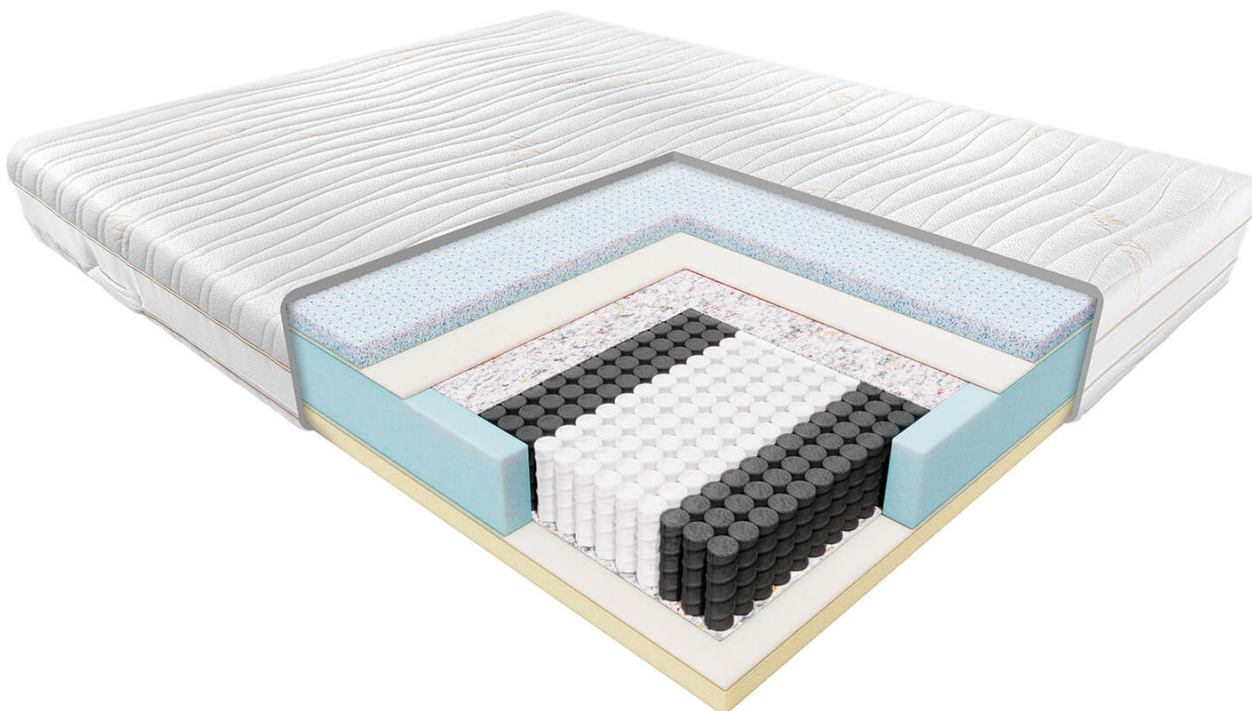

ZDROWIE - 9,0/10

Sercem materaca Nolli jest 7- strefowa sprężyna kieszeniowa typu multipocket - aż 500 małych sprężyn na każdym metrze kwadratowym zadba o dokładne dopasowanie się materaca do kształtu ciała zapewniając zdrowy sen. Dodatkowo z jednej strony materaca mamy specjalny lateks OCEAN BLUE który jest nie tylko trwały ale również silnie antyalergiczny, na jego powierzchni nie utrzymuje się kurz co jest świetną barierą przeciw rozmnażaniu się szkodliwych mikroorganizmów. Druga strona materaca obłożona jest pianką termoelastyczną która jest odporna na pleśń, roztocza i inne chorobotwórcze mikroorganizmy dzięki czemu jest polecana dla osób wrażliwych i cierpiących na alergię.

KOMFORT - 10/10

Materac Janpol Nolli dba o zdrowy sen to już wiemy, ale czy również komfort będzie odpowiedni? - zdecydowanie tak, dzięki temu, że materac ma dwie strony o odmiennych twardościach i właściwościach przypadnie do gustu osobom które wolą miękkie materace jak i tym którzy wolą twardsze. Od strony twardszej mamy bardzo delikatny dla skóry lateks Ocean blue o właściwościach termoregulujących. Specjalne żelowe kapsułki pochłaniają wydzielane przez użytkownika ciepło, delikatnie i przyjemnie chłodząc. Od strony miękkiej mamy piankę termoelastyczną, która pierwotnie została zaprojektowana dla NASA w celu ochrony astronautów przed przeciążeniami. Teraz te kosmiczne rozwiązania można mieć u siebie w sypialni :) Miliony mikroskopijnych komórek, z których zbudowana jest pianka termo reaguje na ciepło i ciężar ciała sprawiając, że idealnie dopasuje się do kształtów ciała, w żaden sposób go nie uciskając - może to samo w sobie nie przenosi w inną galaktykę ale na pewno zagwarantuje kosmiczny sen.

7 stref twardości zapewnia doskonale dopasowanie do kręgosłupa

Zbudowany z sprężyn kieszeniowych, pianki Visco, lateksu Ocean Blue i pianki poliuretanowej.

pokrowiec posiada uchwyty, ułatwiające przenoszenie / obracanie