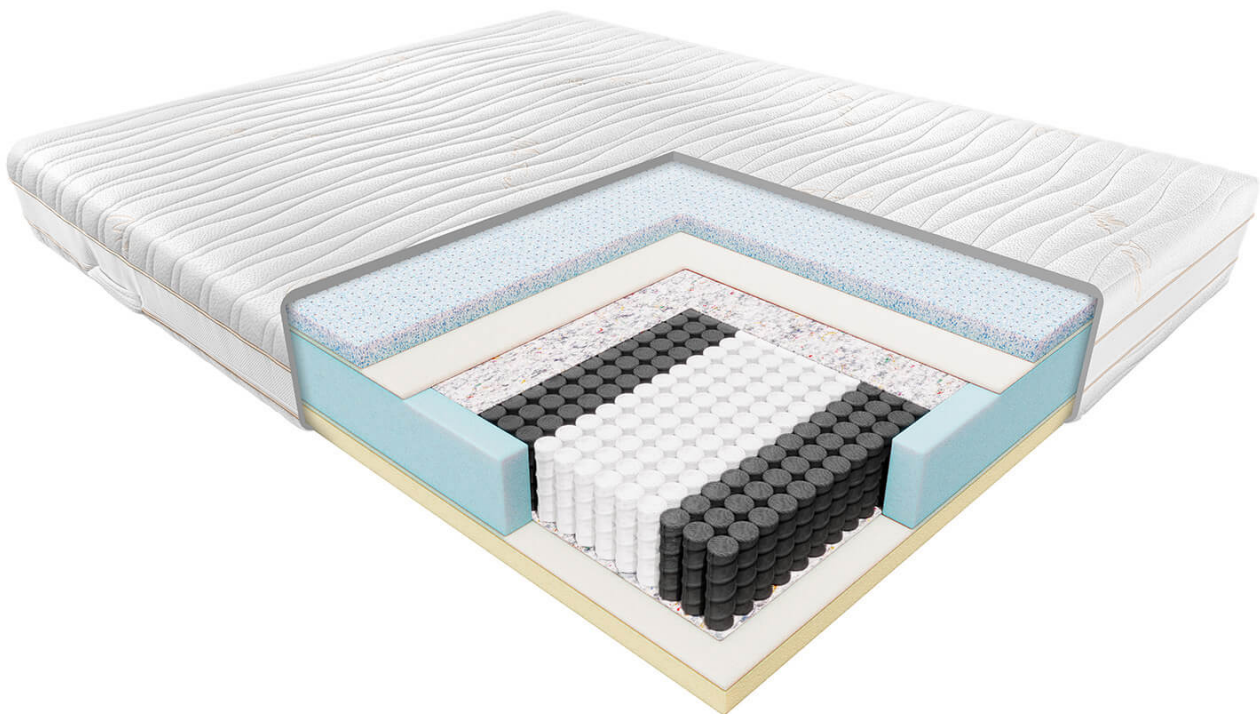

ZDROWIE - 9,0/10

Sercem materaca Nolli jest 7- strefowa sprężyna kieszeniowa typu multipocket - aż 500 małych sprężyn na każdym metrze kwadratowym zadba o dokładne dopasowanie się materaca do kształtu ciała zapewniając zdrowy sen. Dodatkowo z jednej strony materaca mamy specjalny lateks OCEAN BLUE który jest nie tylko trwały ale również silnie antyalergiczny, na jego powierzchni nie utrzymuje się kurz co jest świetną barierą przeciw rozmnażaniu się szkodliwych mikroorganizmów. Druga strona materaca obłożona jest pianką termoelastyczną która jest odporna na pleśń, roztocza i inne chorobotwórcze mikroorganizmy dzięki czemu jest polecana dla osób wrażliwych i cierpiących na alergię.

KOMFORT - 10/10

Materac Janpol Nolli dba o zdrowy sen to już wiemy, ale czy również komfort będzie odpowiedni? - zdecydowanie tak, dzięki temu, że materac ma dwie strony o odmiennych twardościach i właściwościach przypadnie do gustu osobom które wolą miękkie materace jak i tym którzy wolą twardsze. Od strony twardszej mamy bardzo delikatny dla skóry lateks Ocean blue o właściwościach termoregulujących. Specjalne żelowe kapsułki pochłaniają wydzielane przez użytkownika ciepło, delikatnie i przyjemnie chłodząc. Od strony miękkiej mamy piankę termoelastyczną, która pierwotnie została zaprojektowana dla NASA w celu ochrony astronautów przed przeciążeniami. Teraz te kosmiczne rozwiązania można mieć u siebie w sypialni :) Miliony mikroskopijnych komórek, z których zbudowana jest pianka termo reaguje na ciepło i ciężar ciała sprawiając, że idealnie dopasuje się do kształtów ciała, w żaden sposób go nie uciskając - może to samo w sobie nie przenosi w inną galaktykę ale na pewno zagwarantuje kosmiczny sen.

7 stref twardości zapewnia doskonale dopasowanie do kręgosłupa

Zbudowany z sprężyn kieszeniowych, pianki Visco, lateksu Ocean Blue i pianki poliuretanowej.

pokrowiec posiada uchwyty, ułatwiające przenoszenie / obracanie