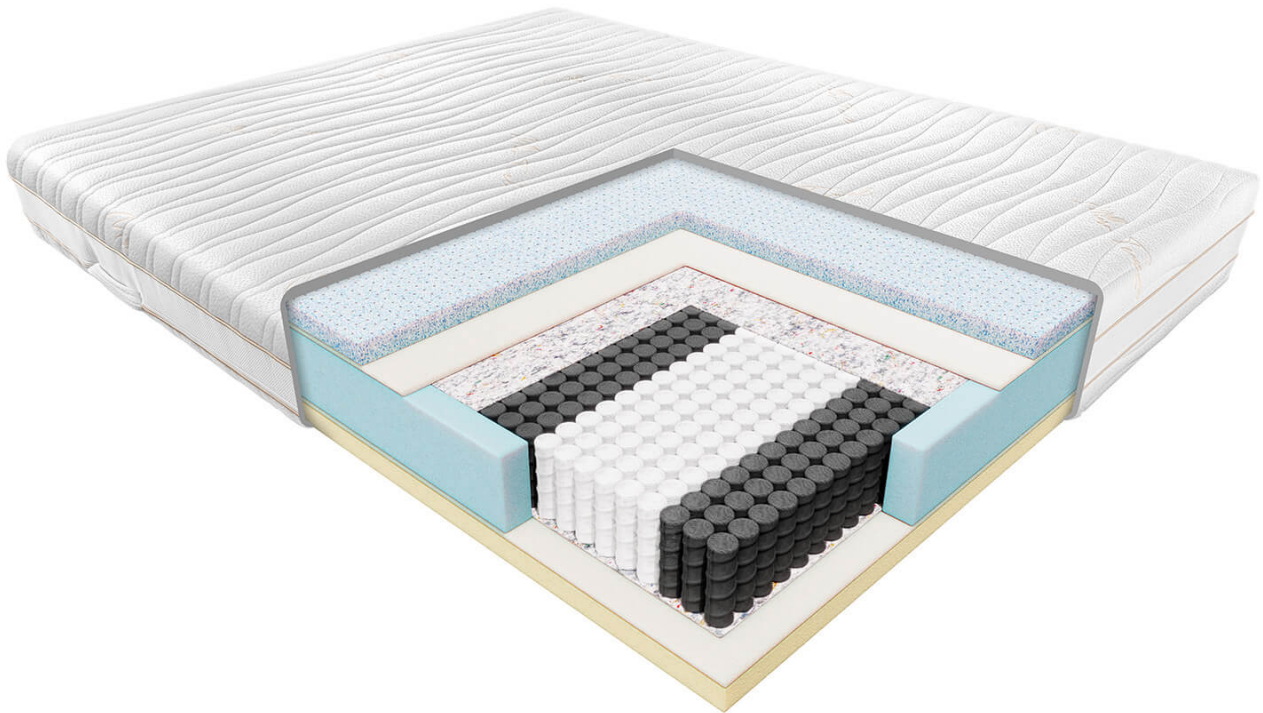

ZDROWIE - 9,0/10

Sercem materaca Nolli jest 7- strefowa sprężyna kieszeniowa typu multipocket - aż 500 małych sprężyn na każdym metrze kwadratowym zadba o dokładne dopasowanie się materaca do kształtu ciała zapewniając zdrowy sen. Dodatkowo z jednej strony materaca mamy specjalny lateks OCEAN BLUE który jest nie tylko trwały ale również silnie antyalergiczny, na jego powierzchni nie utrzymuje się kurz co jest świetną barierą przeciw rozmnażaniu się szkodliwych mikroorganizmów. Druga strona materaca obłożona jest pianką termoelastyczną która jest odporna na pleśń, roztocza i inne chorobotwórcze mikroorganizmy dzięki czemu jest polecana dla osób wrażliwych i cierpiących na alergię.

KOMFORT - 10/10

Materac Janpol Nolli dba o zdrowy sen to już wiemy, ale czy również komfort będzie odpowiedni? - zdecydowanie tak, dzięki temu, że materac ma dwie strony o odmiennych twardościach i właściwościach przypadnie do gustu osobom które wolą miękkie materace jak i tym którzy wolą twardsze. Od strony twardszej mamy bardzo delikatny dla skóry lateks Ocean blue o właściwościach termoregulujących. Specjalne żelowe kapsułki pochłaniają wydzielane przez użytkownika ciepło, delikatnie i przyjemnie chłodząc. Od strony miękkiej mamy piankę termoelastyczną, która pierwotnie została zaprojektowana dla NASA w celu ochrony astronautów przed przeciążeniami. Teraz te kosmiczne rozwiązania można mieć u siebie w sypialni :) Miliony mikroskopijnych komórek, z których zbudowana jest pianka termo reaguje na ciepło i ciężar ciała sprawiając, że idealnie dopasuje się do kształtów ciała, w żaden sposób go nie uciskając - może to samo w sobie nie przenosi w inną galaktykę ale na pewno zagwarantuje kosmiczny sen.

7 stref twardości zapewnia doskonale dopasowanie do kręgosłupa

Zbudowany z sprężyn kieszeniowych, pianki Visco, lateksu Ocean Blue i pianki poliuretanowej.

pokrowiec posiada uchwyty, ułatwiające przenoszenie / obracanie