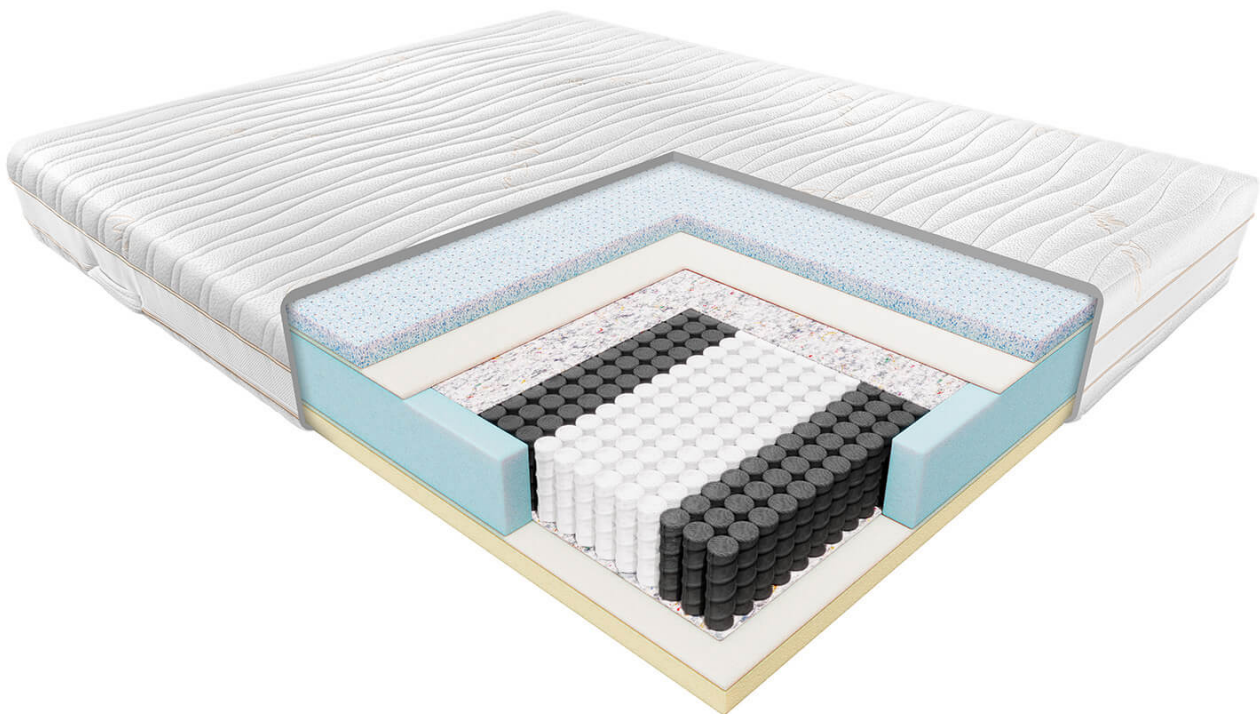

### ZDROWIE - 9,0/10

Sercem materaca Nolli jest 7- strefowa sprężyna kieszeniowa typu multipocket - aż 500 małych sprężyn na każdym metrze kwadratowym zadba o dokładne dopasowanie się materaca do kształtu ciała zapewniając zdrowy sen. Dodatkowo z jednej strony materaca mamy specjalny lateks OCEAN BLUE który jest nie tylko trwały ale również silnie antyalergiczny, na jego powierzchni nie utrzymuje się kurz co jest świetną barierą przeciw rozmnażaniu się szkodliwych mikroorganizmów. Druga Strona materaca obłożona jest pianką termoelastyczną która jest odporna na pleśń, roztocza i inne chorobotwórcze mikroorganizmy dzięki czemu jest polecana dla osób wrażliwych i cierpiących na alergię.

### KOMFORT - 10/10

Materac Janpol Nolli dba o zdrowy sen to już wiemy, ale czy również komfort będzie odpowiedni? - zdecydowanie tak, dzięki temu, że materac ma dwie strony o odmiennych twardościach i właściwościach przypadnie do gustu osobom które wolą miękkie materace jak i tym którzy wolą twardsze. Od strony twardszej mamy bardzo delikatny dla skóry lateks Ocean blue o właściwościach termoregulujących. Specjalne żelowe kapsułki pochłaniają wydzielane przez użytkownika ciepło, delikatnie i przyjemnie chłodząc. Od strony miękkiej mamy piankę termoelastyczną, która pierwotnie została zaprojektowana dla NASA w celu ochrony astronautów przed przeciążeniami. Teraz te kosmiczne rozwiązania można mieć u siebie w sypialni :) Miliony mikroskopijnych komórek, z których zbudowana jest pianka termo reaguje na ciepło i ciężar ciała sprawiając, że idealnie dopasuje się do kształtów ciała, w żaden sposób go nie uciskając - może to samo w sobie nie przenosi w inną galaktykę ale na pewno zagwarantuje kosmiczny sen.

7 stref twardości zapewnia doskonale dopasowanie do kręgosłupa

Zbudowany z sprężyn kieszeniowych, pianki Visco, lateksu Ocean Blue i pianki poliuretanowej.

pokrowiec posiada uchwyty, ułatwiające przenoszenie / obracanie