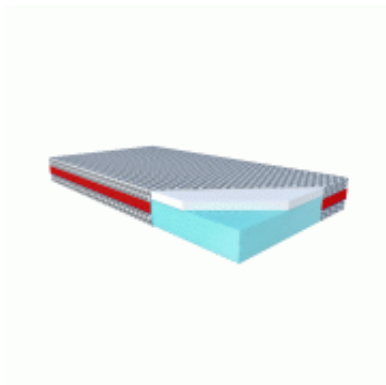

Link do produktu: <https://krainamateracy.pl/materac-premium-janpol-pulse-elegant-200x180-p-1077.html>

MATERAC PREMIUM JANPOL PULSE ELEGANT 200x180

Cena	4 518,16 zł
Cena poprzednia	5 647,70 zł
Dostępność	Dostępny
Czas wysyłki	7 -14 dni roboczych
Producent	Janpol

Opis produktu

Materac Janpol Pulse Elegant

Nie zawsze wszystko co skomplikowane jest dobre. Materac Pulse Elegant to prosta konstrukcja ale z najwyższej jakości surowców co zapewnia maksimum wygody dbając jednocześnie o zdrowy wypoczynek.

ZDROWIE - 8,5/10

Bardzo Stabilna i sprężysta pianka wysokoelastyczna to ten element materaca Pulse Elegant, który odpowiada za zdrowy sen. Odpowiednia gęstość perforacji ułożona zgodnie z siedmioma strefami twardości gwarantuje doskonałe punktowe podparcie ciała, a dodatkowe poziome wyprofilowanie wkładu zapewnia delikatny masaż. Pianka ma mocniejszą budowę, przez co nie zapada się pod obciążeniem i utrzymuje kręgosłup w najkorzystniejszym dla niego ułożeniu. Uzupełnieniem pianki jest innowacyjny Lateks Pulse, który ma właściwości antygrzybiczne i przeciwbakteryjne, nie pochłania również kurzu przez co jest polecany osobom cierpiącym na alergię.

KOMFORT - 9,0/10

Pulse Elegant to materac który posiada dwie strony użytkowe o odmiennych właściwościach. Stronę piankową docenią osoby lubiące twarde i stabilne materace. Druga średnio twarda strona materaca z Lateksem Pulse którego powierzchnia składa się z połączonych ze sobą mikroskopijnych komór powietrznych, umożliwi niczym nieograniczony i swobodny przepływ powietrza wewnątrz wkładu. Takie rozwiązanie zapewnia utrzymanie odpowiedniej temperatury snu i doskonałe odprowadzanie wilgoci z wnętrza materaca. Jednorodna struktura powierzchni sprawia, że lateks dostosowuje się do Twojego ciała, a przy tym jest niesamowicie sprężysty, bo po odciążeniu szybko wraca do swojego pierwotnego kształtu. Taka budowa materaca pozwala zachować doskonały balans między stabilnością, a miękkością.