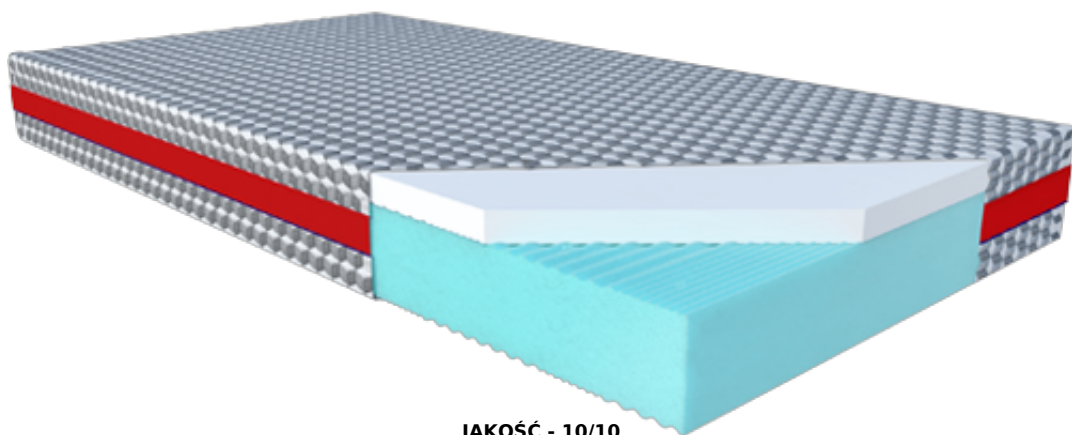

Opis produktu

Materac Janpol Pulse Elegant

Nie zawsze wszystko co skomplikowane jest dobre. Materac Pulse Elegant to prosta konstrukcja ale z najwyższej jakości surowców co zapewnia maksimum wygody dbając jednocześnie o zdrowy wypoczynek.

ZDROWIE - 8,5/10

Bardzo Stabilna i sprężysta pianka wysokoelastyczna to ten element materaca Pulse Elegant, który odpowiada za zdrowy sen. Odpowiednia gęstość perforacji ułożona zgodnie z siedmioma strefami twardości gwarantuje doskonałe punktowe podparcie ciała, a dodatkowe poziome wyprofilowanie wkładu zapewnia delikatny masaż. Pianka ma mocniejszą budowę, przez co nie zapada się pod obciążeniem i utrzymuje kręgosłup w najkorzystniejszym dla niego ułożeniu. Uzupełnieniem pianki jest innowacyjny Lateks Pulse, który ma właściwości antygrzybiczne i przeciwbakteryjne, nie pochłania również kurzu przez co jest polecany osobom cierpiącym na alergię.

KOMFORT - 9,0/10

Pulse Elegant to materac który posiada dwie strony użytkowe o odmiennych właściwościach. Stronę piankową docenią osoby lubiące twarde i stabilne materace. Druga średnio twarda strona materaca z Lateksem Pulse którego powierzchnia składa się z połączonych ze sobą mikroskopijnych komór powietrznych, umożliwi niczym nieograniczony i swobodny przepływ powietrza wewnątrz wkładu. Takie rozwiązanie zapewnia utrzymanie odpowiedniej temperatury snu i doskonałe odprowadzanie wilgoci z wnętrza materaca. Jednorodna struktura powierzchni sprawia, że lateks dostosowuje się do Twojego ciała, a przy tym jest niesamowicie sprężysty, bo po odciążeniu szybko wraca do swojego pierwotnego kształtu. Taka budowa materaca pozwala zachować doskonały balans między stabilnością, a miękkością.

Pokrowiec można rozsunąć na 2 części, zamek dwudzielny. Pokrowiec można prać w 30 st.

Doskonała wentylacja materaca, antyalergiczny

Materac można stosować do stelaży regulowanych

7 stref twardości zapewnia doskonałe dopasowanie do kręgosłupa