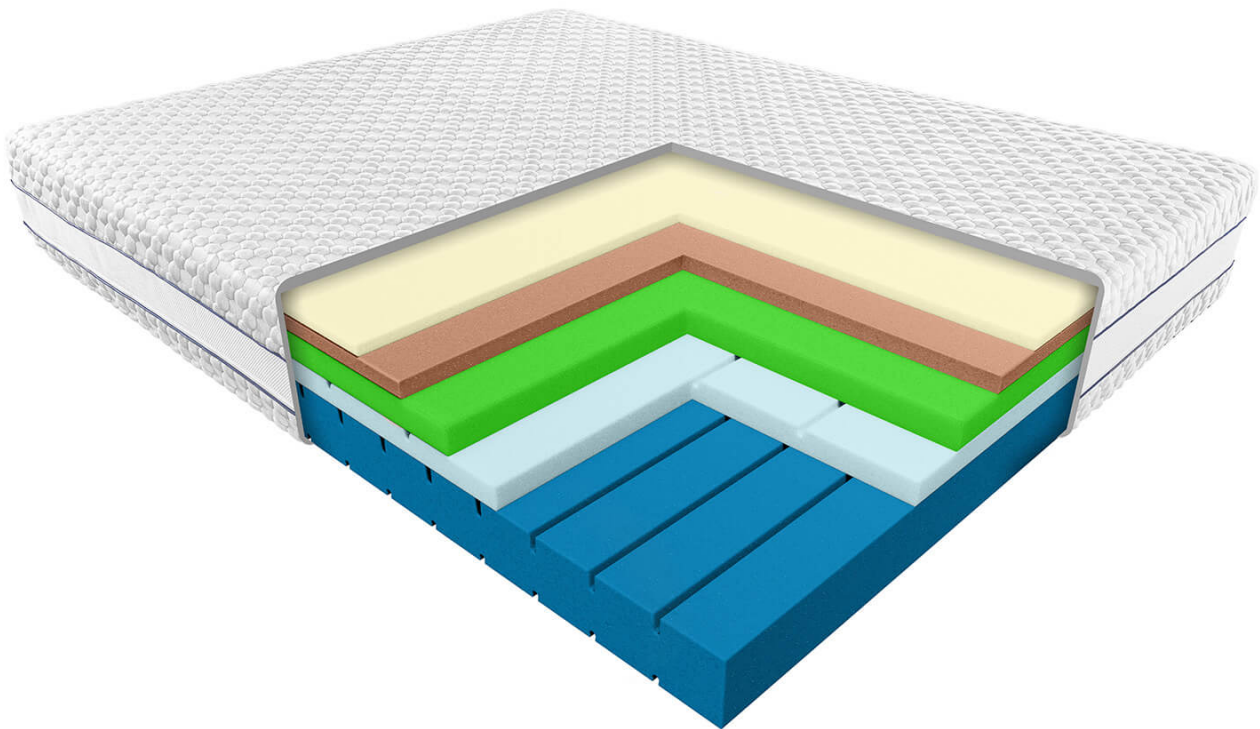

### Opis produktu

**TEN MATERAC OBJĘTY JEST PROMOCJĄ!** - [sprawdź szczegóły](#)

Bardzo komfortowy materac, złożony z 5 wysokiej jakości, ultragęstych pianek, które idealnie dopasowują się do kręgosłupa. Materac posiada 12 stref twardości (12 poziomych i 5 pionowych), dzięki którym ciężar ciała rozkłada się idealnie po powierzchni materaca, nawet przy obciążeniu 100 kg. A im jest większe, tym głębsze warstwy materaca są odczuwalne, całościowo lub tylko w konkretnych jego partiach. Opatentowana technologia pozwoliła na połączenie materiałów bez użycia kleju, a same pianki wykazują właściwości antyalergiczne, nie rozwijają się roztocza i inne szkodliwe mikroorganizmy. Pianki nie deformują się, są bardzo trwałe, ich struktura nie traci elastyczności nawet po wielu latach użytkowania. Anatomiczny kształt pianek umożliwia rozładowanie napięcia mięśniowego.

**Materac Sirona Janpol** - to więcej niż tylko miejsce do spania. Jako **wyrób medyczny**, został zaprojektowany z myślą o osobach borykających się z bólami kręgosłupa i problemami ze snem.

Pokrowiec można rozsunąć na 2 części, zamek dwudzielny. Pokrowiec można prać w 30 st.

Doskonała wentylacja materaca

Materac można stosować do stelaży regulowanych

12 stref twardości zapewnia doskonałe dopasowanie do kręgosłupa

Wierzchnia warstwa materaca, wyczuwalna tuż pod pokrowcem, to bardzo miękka i oddychająca pianka na bazie wody. Jest niezwykle jedwabista. W dotyku sprawia wrażenie puchu, który delikatnie otula Twoje ciało. Podczas jej tworzenia nie używa się szkodliwych dla środowiska środków spieniających, a jedynym spieniaczem jest woda. Struktura pianki zapewnia nawet o 200% większą i niczym nieograniczoną przepuszczalność powietrza, w porównaniu do pianek konwencjonalnych.