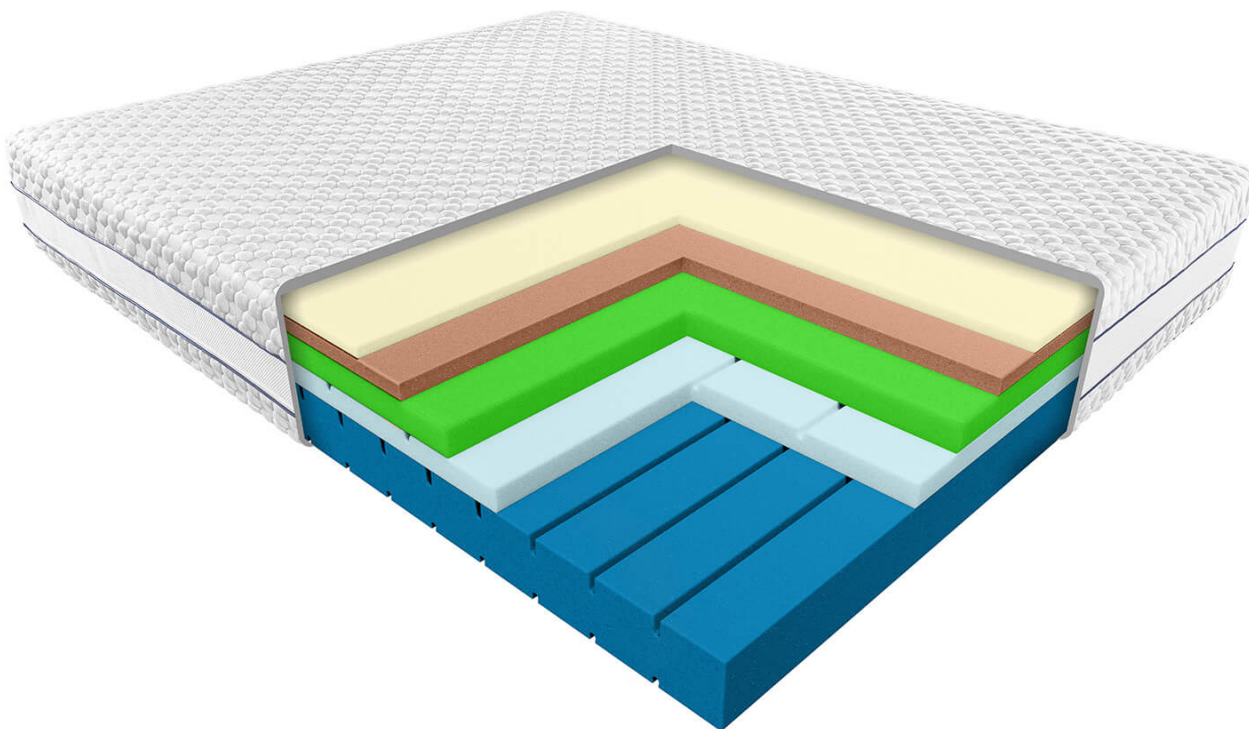

12 stref twardości zapewnia doskonałe dopasowanie do kręgosłupa

Wierzchnia warstwa materaca, wyczuwalna tuż pod pokrowcem, to bardzo miękka i oddychająca pianka na bazie wody. Jest niezwykle jedwabista. W dotyku sprawia wrażenie puchu, który delikatnie otula Twoje ciało. Podczas jej tworzenia nie używa się szkodliwych dla środowiska środków spieniających, a jedynym spieniaczem jest woda. Struktura pianki zapewnia nawet o 200% większą i niczym nieograniczoną przepuszczalność powietrza, w porównaniu do pianek konwencjonalnych.

Sirona to niepowtarzalny model, który zachwyca niespotykaną dotąd kombinacją materiałów. Świetnie dopasowuje się do kształtów Twojego ciała, a Ty masz wrażenie unoszenia się w obłokach.

Dla kogo: materac przeznaczony dla osób preferujących średnio twarde materace, dla wszystkich, którzy mają problemy z bólem kręgosłupa.

Gwarancja: 15 lat

Budowa: 5 pianek o różnej gęstości, połączonych bez użycia kleju, 12 poziomych stref twardości, 5 pionowych stref twardości.

Twardość: średnio twardy, dla osób bez ograniczenia wagowego.

Wysokość: 27 cm

Wymagamy stosowanie ze stelażem sprężynującym, w którym odległość pomiędzy listwami jest nie większa niż 4 cm lub łóżkiem kontynentalnym.

Do wyboru pokrowiec: Biaxial lub Adaptive (Beige/Grey) - [sprawdź szczegóły](#)

To jest wyrób medyczny. Używaj go zgodnie z instrukcją używania lub etykietą.