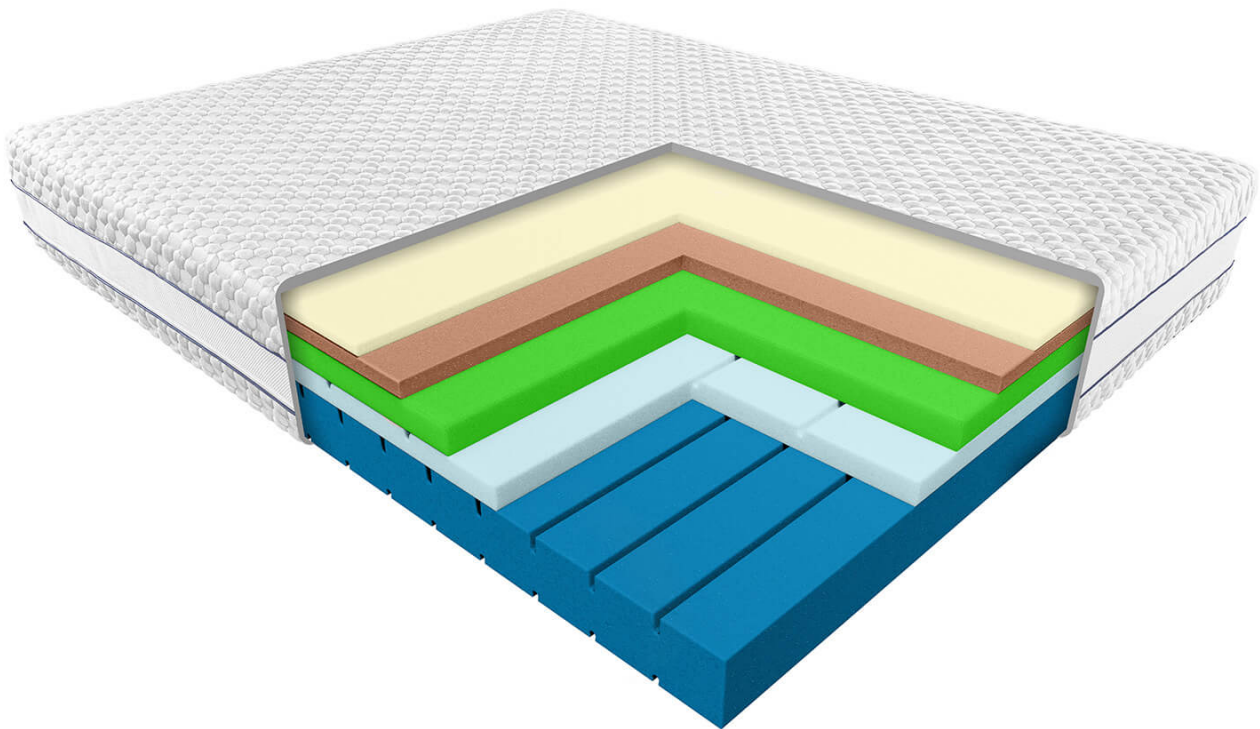

12 stref twardości zapewnia doskonałe dopasowanie do kręgosłupa

Wierzchnia warstwa materaca, wyczuwalna tuż pod pokrowcem, to bardzo miękka i oddychająca pianka na bazie wody. Jest niezwykle jedwabista. W dotyku sprawia wrażenie puchu, który delikatnie otula Twoje ciało. Podczas jej tworzenia nie używa się szkodliwych dla środowiska środków spieniających, a jedynym spiniaczem jest woda. Struktura pianki zapewnia nawet o 200% większą i niczym nieograniczoną przepuszczalność powietrza, w porównaniu do pianek konwencjonalnych.

Sirona to niepowtarzalny model, który zachwyca niespotykaną dotąd kombinacją materiałów. Świetnie dopasowuje się do kształtów Twojego ciała, a Ty masz wrażenie unoszenia się w obłokach.

Dla kogo: materac przeznaczony dla osób preferujących średnio twarde materace, dla wszystkich, którzy mają problemy z bólem kręgosłupa.

Gwarancja: 15 lat

Budowa: 5 pianek o różnej gęstości, połączonych bez użycia kleju, 12 poziomych stref twardości, 5 pionowych stref twardości.

Twardość: średnio twardy, dla osób bez ograniczenia wagowego.

Wysokość: 27 cm

Wymagamy stosowanie ze stelażem sprężynującym, w którym odległość pomiędzy listwami jest nie większa niż 4 cm lub łóżkiem kontynentalnym.

Do wyboru pokrowiec: Biaxial lub Adaptive (Beige/Grey) - [sprawdź szczegóły](#)

To jest wyrób medyczny. Używaj go zgodnie z instrukcją używania lub etykietą.