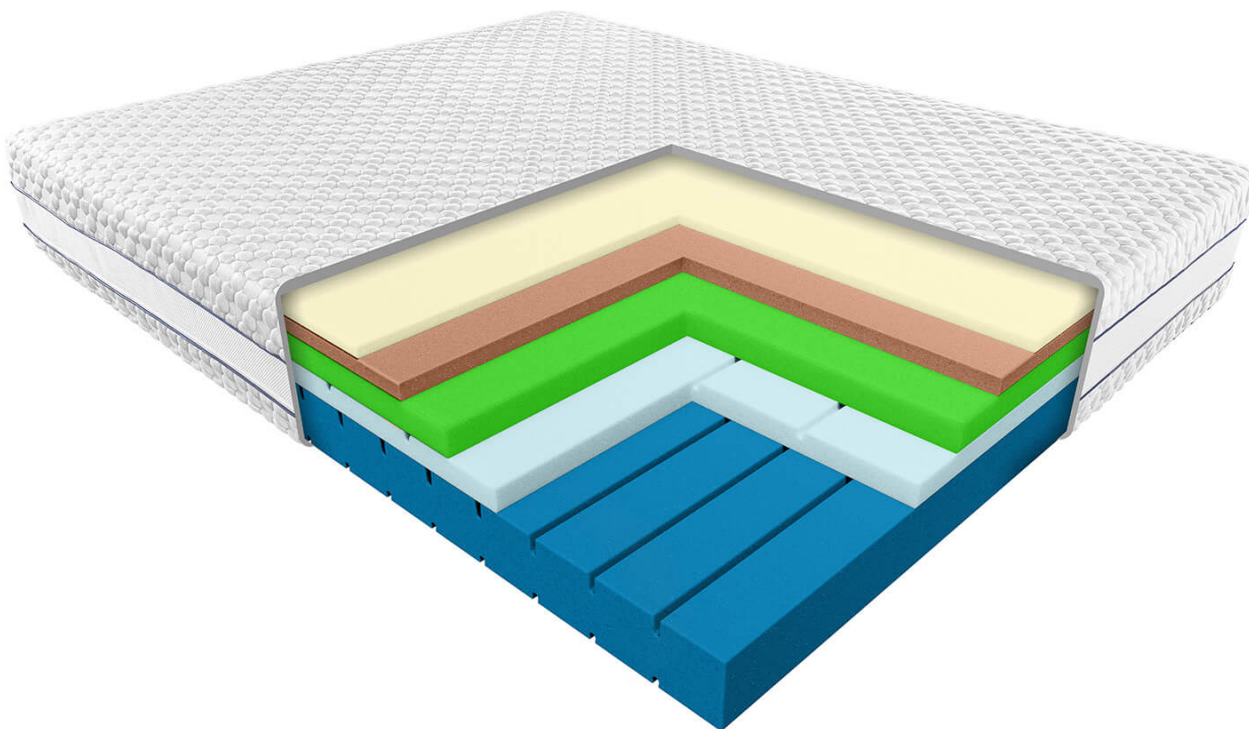

12 stref twardości zapewnia doskonałe dopasowanie do kręgosłupa

Wierzchnia warstwa materaca, wyczuwalna tuż pod pokrowcem, to bardzo miękka i oddychająca pianka na bazie wody. Jest niezwykle jedwabista. W dotyku sprawia wrażenie puchu, który delikatnie otula Twoje ciało. Podczas jej tworzenia nie używa się szkodliwych dla środowiska środków spieniających, a jedynym speniaczem jest woda. Struktura pianki zapewnia nawet o 200% większą i niczym nieograniczoną przepuszczalność powietrza, w porównaniu do pianek konwencjonalnych.

Sirona to niepowtarzalny model, który zachwyca niespotykaną dotąd kombinacją materiałów. Świetnie dopasowuje się do kształtów Twojego ciała, a Ty masz wrażenie unoszenia się w obłokach.

Dla kogo: materac przeznaczony dla osób preferujących średnio twarde materace, dla wszystkich, którzy mają problemy z bólem kręgosłupa.

Gwarancja: 15 lat

Budowa: 5 pianek o różnej gęstości, połączonych bez użycia kleju, 12 poziomych stref twardości, 5 pionowych stref twardości.

Twardość: średnio twardy, dla osób bez ograniczenia wagowego.

Wysokość: 27 cm

Wymagamy stosowanie ze stelażem sprężynującym, w którym odległość pomiędzy listwami jest nie większa niż 4 cm lub łóżkiem kontynentalnym.

Do wyboru pokrowiec: Biaxial lub Adaptive (Beige/Grey) - [sprawdź szczegóły](#)

To jest wyrób medyczny. Używaj go zgodnie z instrukcją używania lub etykietą.