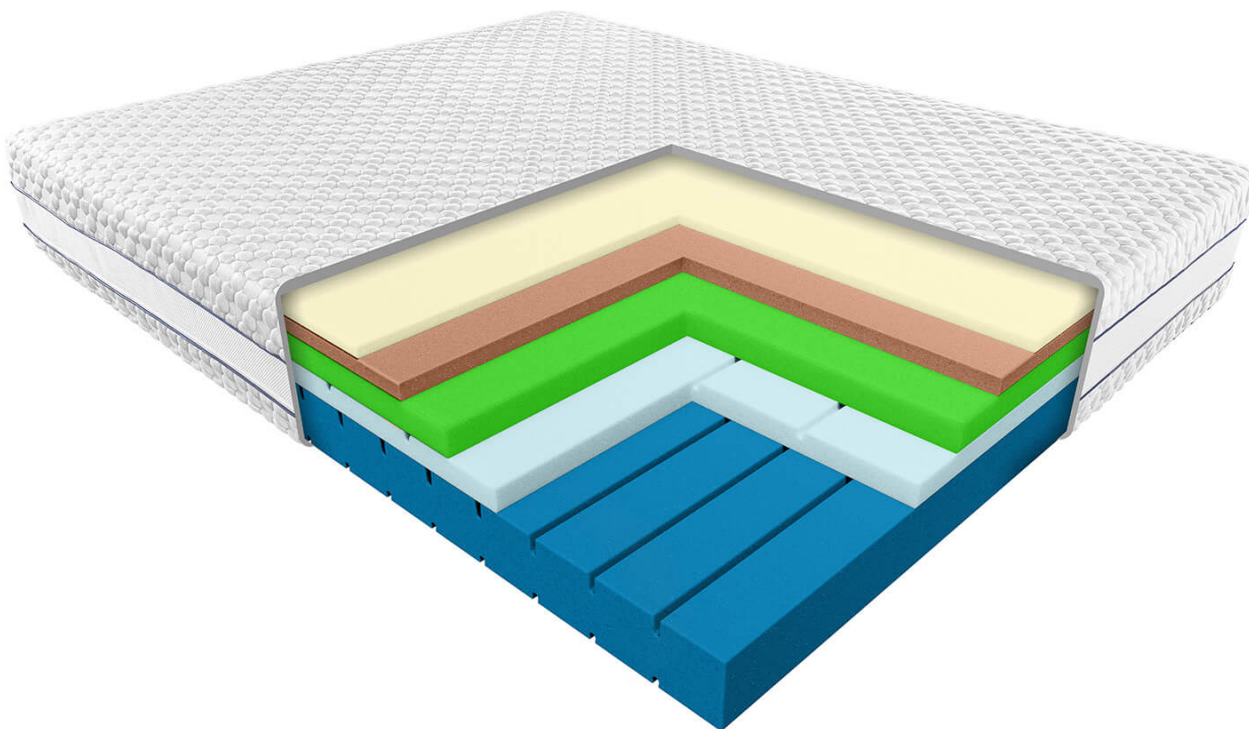

### Opis produktu

**TEN MATERAC OBJĘTY JEST PROMOCJĄ!** - [sprawdź szczegóły](#)

Bardzo komfortowy materac, złożony z 5 wysokiej jakości, ultragęstych pianek, które idealnie dopasowują się do kręgosłupa. Materac posiada 12 stref twardości (12 poziomych i 5 pionowych), dzięki którym ciężar ciała rozkłada się idealnie po powierzchni materaca, nawet przy obciążeniu 100 kg. A im jest większe, tym głębsze warstwy materaca są odczuwalne, całościowo lub tylko w konkretnych jego partiach. Opatentowana technologia pozwoliła na połączenie materiałów bez użycia kleju, a same pianki wykazują właściwości antyalergiczne, nie rozwijają się roztocza i inne szkodliwe mikroorganizmy. Pianki nie deformują się, są bardzo trwałe, ich struktura nie traci elastyczności nawet po wielu latach użytkowania. Anatomiczny kształt pianek umożliwia rozładowanie napięcia mięśniowego.

**Materac Sirona Janpol** - to więcej niż tylko miejsce do spania. Jako **wyrób medyczny**, został zaprojektowany z myślą o osobach borykających się z bólami kręgosłupa i problemami ze snem.

Pokrowiec można rozsunąć na 2 części, zamek dwudzielny. Pokrowiec można prać w 30 st.

Doskonała wentylacja materaca

Materac można stosować do stelaży regulowanych

12 stref twardości zapewnia doskonałe dopasowanie do kręgosłupa

Wierzchnia warstwa materaca, wyczuwalna tuż pod pokrowcem, to bardzo miękka i oddychająca pianka na bazie wody. Jest niezwykle jedwabista. W dotyku sprawia wrażenie puchu, który delikatnie otula Twoje ciało. Podczas jej tworzenia nie używa się szkodliwych dla środowiska środków spieniających, a jedynym speniaczem jest woda. Struktura pianki zapewnia nawet o 200% większą i niczym nieograniczoną przepuszczalność powietrza, w porównaniu do pianek konwencjonalnych.