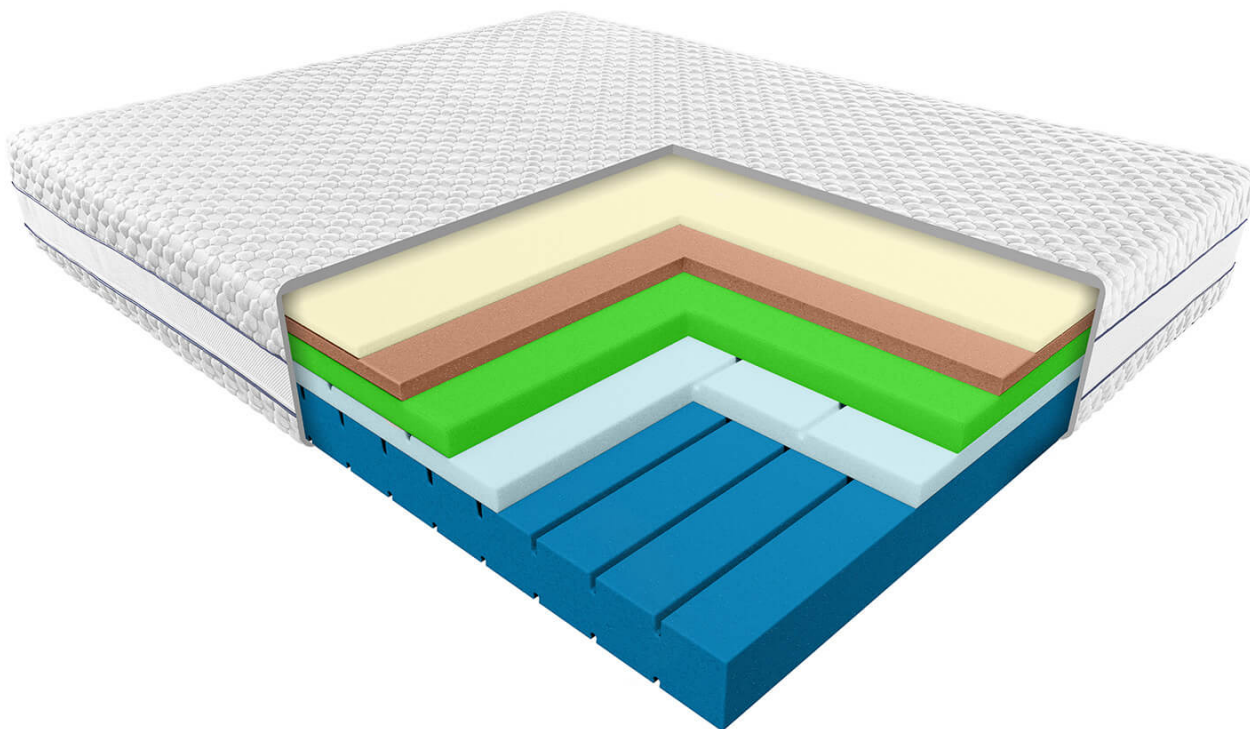

12 stref twardości zapewnia doskonałe dopasowanie do kręgosłupa

Wierzchnia warstwa materaca, wyczuwalna tuż pod pokrowcem, to bardzo miękka i oddychająca pianka na bazie wody. Jest niezwykle jedwabista. W dotyku sprawia wrażenie puchu, który delikatnie otula Twoje ciało. Podczas jej tworzenia nie używa się szkodliwych dla środowiska środków spieniających, a jedynym speniaczem jest woda. Struktura pianki zapewnia nawet o 200% większą i niczym nieograniczoną przepuszczalność powietrza, w porównaniu do pianek konwencjonalnych.

Sirona to niepowtarzalny model, który zachwyca niespotykaną dotąd kombinacją materiałów. Świetnie dopasowuje się do kształtów Twojego ciała, a Ty masz wrażenie unoszenia się w obłokach.

Dla kogo: materac przeznaczony dla osób preferujących średnio twarde materace, dla wszystkich, którzy mają problemy z bólem kręgosłupa.

Gwarancja: 15 lat

Budowa: 5 pianek o różnej gęstości, połączonych bez użycia kleju, 12 poziomych stref twardości, 5 pionowych stref twardości.

Twardość: średnio twardy, dla osób bez ograniczenia wagowego.

Wysokość: 27 cm

Wymagamy stosowanie ze stelażem sprężynującym, w którym odległość pomiędzy listwami jest nie większa niż 4 cm lub łóżkiem kontynentalnym.

Do wyboru pokrowiec: Biaxial lub Adaptive (Beige/Grey) - [sprawdź szczegóły](#)

To jest wyrób medyczny. Używaj go zgodnie z instrukcją używania lub etykietą.