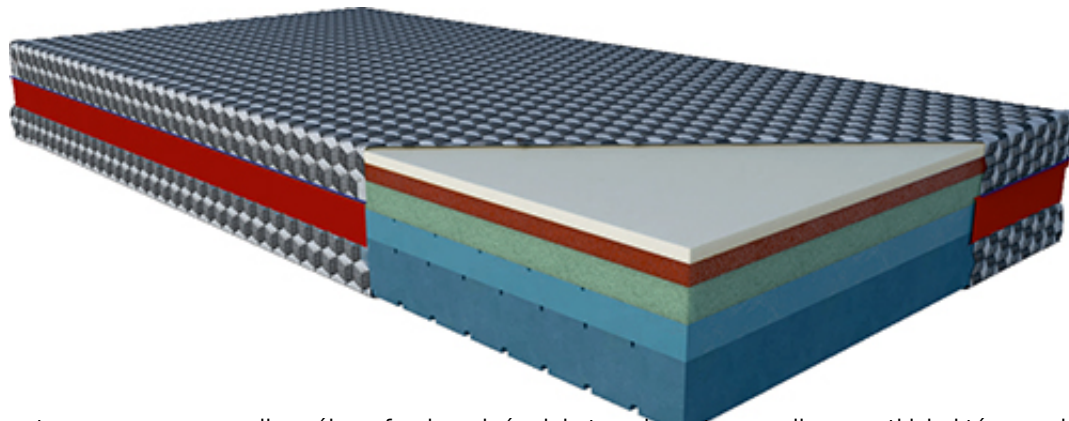

Materac posiada 12 stref twardości (12 poziomych i 5 pionowych), dzięki którym ciężar ciała rozkłada się idealnie po powierzchni materaca, nawet przy obciążeniu 100 kg. A im jest większe, tym głębsze warstwy materaca są odczuwalne, całościowo lub tylko w konkretnych jego partiach. Opatentowana technologia pozwoliła na połączenie materiałów bez użycia kleju, a same pianki wykazują właściwości antyalergiczne, nie rozwijają się roztocza i inne szkodliwe mikroorganizmy. Pianki nie deformują się, są bardzo trwałe, ich struktura nie traci elastyczności nawet po wielu latach użytkowania. Anatomiczny kształt pianek umożliwia rozładowanie napięcia mięśniowego.

Pokrowiec można rozsunąć na 2 części, zamek dwudzielny. Pokrowiec można prać w 30 st.

Doskonała wentylacja materaca

Materac można stosować do stelaży regulowanych

12 stref twardości zapewnia doskonałe dopasowanie do kręgosłupa

Wierzchnia warstwa materaca, wyczuwalna tuż pod pokrowcem, to bardzo miękka i oddychająca pianka na bazie wody. Jest niezwykle jedwabista. W dotyku sprawia wrażenie puchu, który delikatnie otula Twoje ciało. Podczas jej tworzenia nie używa się szkodliwych dla środowiska środków spieniających, a jedynym speniaczem jest woda. Struktura pianki zapewnia nawet o 200% większą i niczym nieograniczoną przepuszczalność powietrza, w porównaniu do pianek konwencjonalnych.

Sirona to niepowtarzalny model, który zachwyca niespotykaną dotąd kombinacją materiałów. Świetnie dopasowuje się do kształtów Twojego ciała, a Ty masz wrażenie unoszenia się w obłokach.

**Dla kogo:** materac przeznaczony dla osób preferujących średnio twarde materace, dla wszystkich, którzy mają problemy z bólem kręgosłupa.