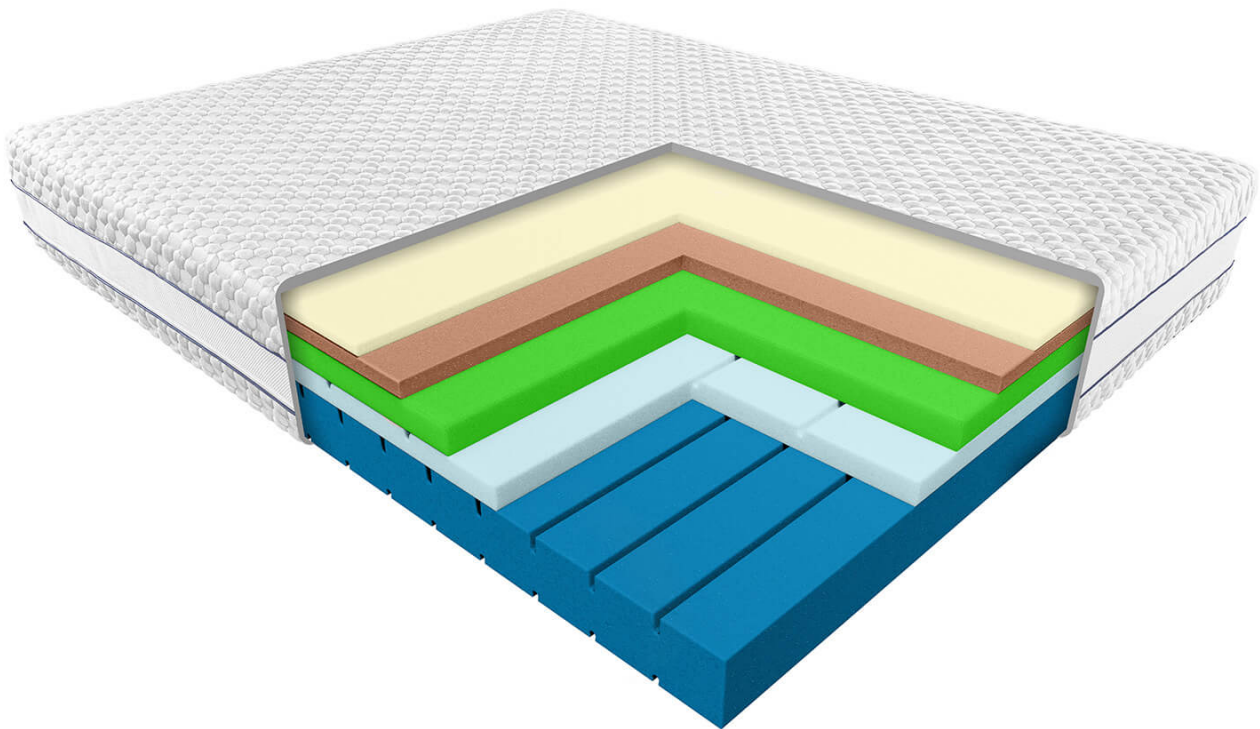

12 stref twardości zapewnia doskonałe dopasowanie do kręgosłupa

Wierzchnia warstwa materaca, wyczuwalna tuż pod pokrowcem, to bardzo miękka i oddychająca pianka na bazie wody. Jest niezwykle jedwabista. W dotyku sprawia wrażenie puchu, który delikatnie otula Twoje ciało. Podczas jej tworzenia nie używa się szkodliwych dla środowiska środków spieniających, a jedynym speniaczem jest woda. Struktura pianki zapewnia nawet o 200% większą i niczym nieograniczoną przepuszczalność powietrza, w porównaniu do pianek konwencjonalnych.

Sirona to niepowtarzalny model, który zachwyca niespotykaną dotąd kombinacją materiałów. Świetnie dopasowuje się do kształtów Twojego ciała, a Ty masz wrażenie unoszenia się w obłokach.

Dla kogo: materac przeznaczony dla osób preferujących średnio twarde materace, dla wszystkich, którzy mają problemy z bólem kręgosłupa.

Gwarancja: 15 lat

Budowa: 5 pianek o różnej gęstości, połączonych bez użycia kleju, 12 poziomych stref twardości, 5 pionowych stref twardości.

Twardość: średnio twardy, dla osób bez ograniczenia wagowego.

Wysokość: 27 cm

Wymagamy stosowanie ze stelażem sprężynującym, w którym odległość pomiędzy listwami jest nie większa niż 4 cm lub łóżkiem kontynentalnym.

Do wyboru pokrowiec: Biaxial lub Adaptive (Beige/Grey) - [sprawdź szczegóły](#)

To jest wyrób medyczny. Używaj go zgodnie z instrukcją używania lub etykietą.