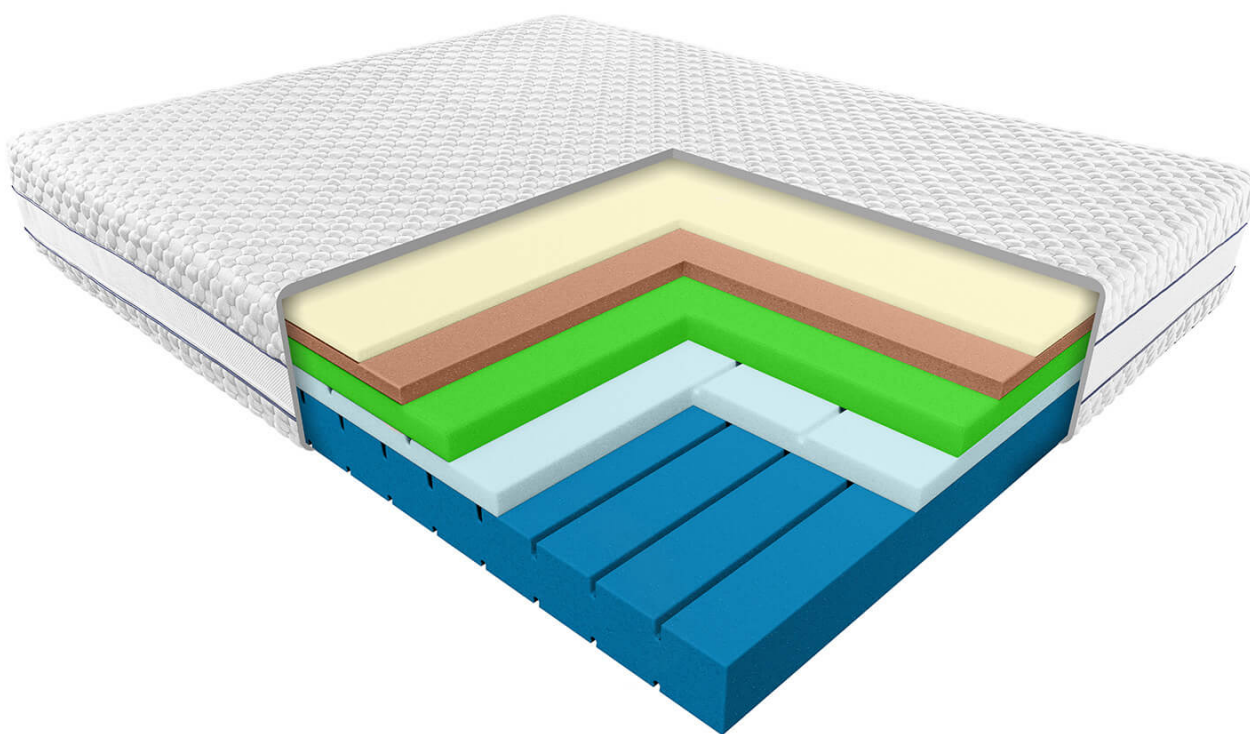

12 stref twardości zapewnia doskonałe dopasowanie do kręgosłupa

Wierzchnia warstwa materaca, wyczuwalna tuż pod pokrowcem, to bardzo miękka i oddychająca pianka na bazie wody. Jest niezwykle jedwabista. W dotyku sprawia wrażenie puchu, który delikatnie otula Twoje ciało. Podczas jej tworzenia nie używa się szkodliwych dla środowiska środków spieniających, a jedynym speniaczem jest woda. Struktura pianki zapewnia nawet o 200% większą i niczym nieograniczoną przepuszczalność powietrza, w porównaniu do pianek konwencjonalnych.

Sirona to niepowtarzalny model, który zachwyca niespotykaną dotąd kombinacją materiałów. Świetnie dopasowuje się do kształtów Twojego ciała, a Ty masz wrażenie unoszenia się w obłokach.

Dla kogo: materac przeznaczony dla osób preferujących średnio twarde materace, dla wszystkich, którzy mają problemy z bólem kręgosłupa.

Gwarancja: 15 lat

Budowa: 5 pianek o różnej gęstości, połączonych bez użycia kleju, 12 poziomych stref twardości, 5 pionowych stref twardości.

Twardość: średnio twardy, dla osób bez ograniczenia wagowego.

Wysokość: 27 cm

Wymagamy stosowanie ze stelażem sprężynującym, w którym odległość pomiędzy listwami jest nie większa niż 4 cm lub łóżkiem kontynentalnym.

Do wyboru pokrowiec: Biaxial lub Adaptive (Beige/Grey) - [sprawdź szczegóły](#)