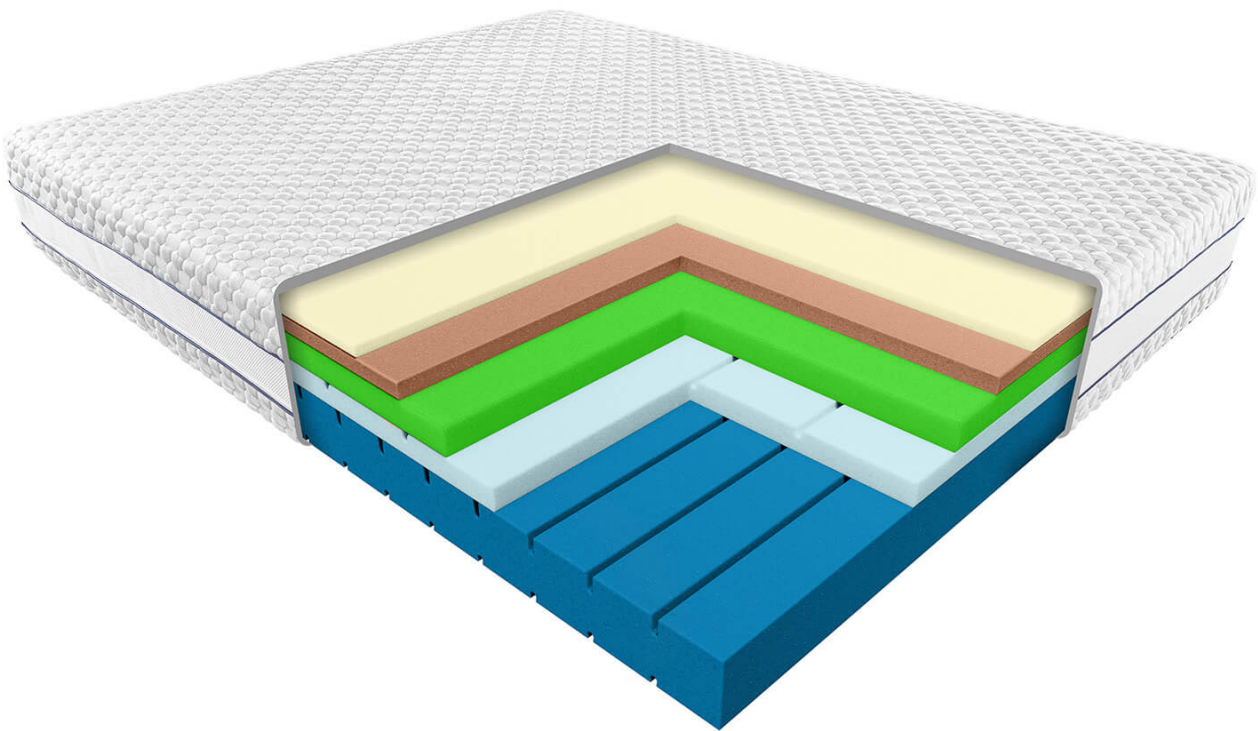

12 stref twardości zapewnia doskonałe dopasowanie do kręgosłupa

Wierzchnia warstwa materaca, wyczuwalna tuż pod pokrowcem, to bardzo miękka i oddychająca pianka na bazie wody. Jest niezwykle jedwabista. W dotyku sprawia wrażenie puchu, który delikatnie otula Twoje ciało. Podczas jej tworzenia nie używa się szkodliwych dla środowiska środków spieniających, a jedynym speniaczem jest woda. Struktura pianki zapewnia nawet o 200% większą i niczym nieograniczoną przepuszczalność powietrza, w porównaniu do pianek konwencjonalnych.

Sirona to niepowtarzalny model, który zachwyca niespotykaną dotąd kombinacją materiałów. Świetnie dopasowuje się do kształtów Twojego ciała, a Ty masz wrażenie unoszenia się w obłokach.

Dla kogo: materac przeznaczony dla osób preferujących średnio twarde materace, dla wszystkich, którzy mają problemy z bólem kręgosłupa.

Gwarancja: 15 lat

Budowa: 5 pianek o różnej gęstości, połączonych bez użycia kleju, 12 poziomych stref twardości, 5 pionowych stref twardości.

Twardość: średnio twardy, dla osób bez ograniczenia wagowego.

Wysokość: 27 cm

Wymagamy stosowanie ze stelażem sprężynującym, w którym odległość pomiędzy listwami jest nie większa niż 4 cm lub łóżkiem kontynentalnym.

Do wyboru pokrowiec: **Biaxial lub Adaptive (Beige/Grey)** - [sprawdź szczegóły](#)