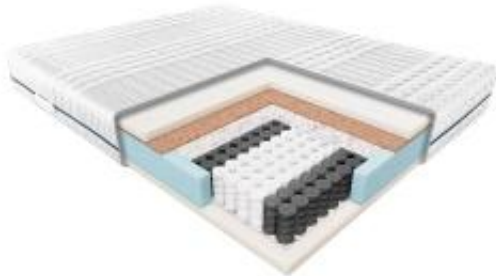

Link do produktu: <https://krainamateracy.pl/materac-standard-janpol-delia-200x120-p-1221.html>

## MATERAC STANDARD JANPOL DELIA 200x120

Cena	<b>1 725,00 zł</b>
Dostępność	<b>Dostępny</b>
Czas wysyłki	<b>7 -14 dni roboczych</b>
Producent	<b>Fabryka Materacy JANPOL sp. z o.o.</b>
Rozmiar materaca	<b>200x120 cm</b>
Twardość materaca	<b>twardy H3</b>
Grubość materaca	<b>23 cm</b>

#### Dlaczego warto wybrać Materac Delia?

Dwa w jednym: Materac Delia oferuje dwie strony o różnej twardości. Sam zdecyduj, czy wolisz spać na stronie bardziej miękkiej, czy twardszej.

7 stref twardości: Sprężyny kieszeniowe, ułożone zgodnie z siedmioma strefami twardości, pracują niezależnie i podpierają ciało dokładnie w miejscach nacisku.

Pokrowiec można rozsunąć na 2 części, zamek dwudzielny i prać w 60 st.

Materac dwustronny, dwie strony różnej twardości

7 stref twardości zapewnia doskonałe dopasowanie do kręgosłupa

Zbudowany z sprężyn kieszeniowych, kokosu i pianki poliuretanowej.