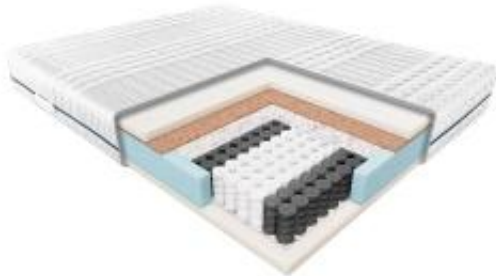

Link do produktu: <https://krainamateracy.pl/materac-standard-janpol-delia-200x120-p-1221.html>

MATERAC STANDARD JANPOL DELIA 200x120

Cena	1 549,00 zł
Dostępność	Dostępny
Czas wysyłki	7 -14 dni roboczych
Producent	Fabryka Materacy JANPOL sp. z o.o.
Grubość materaca	23 cm
Rozmiar materaca	200x120 cm
Twardość materaca	twardy H3

Opis produktu

Materac Delia - Prosty wybór, wysoki komfort

Odkryj Materac Delia, połączenie klasycznych i niezawodnych surowców: pianki Energy Foam i sprężyny kieszeniowej. To idealne rozwiązanie dla osób, które cenią sobie wysoki komfort snu i możliwość wyboru.

Specyfikacja:

- Wkład: sprężyna kieszeniowa, pianka Energy Foam, mata kokosowa
- 7 stref twardości
- Odpowiedni dla alergików
- Dwie strony o różnej twardości
- Pokrowiec Smart z certyfikatem OEKO-TEX Standard 100
- Twardość: średnio twardy, bez ograniczenia wagowego.
- Gwarancja: 3 Lata
- Wysokość: 23 cm

Dlaczego warto wybrać Materac Delia?

Dwa w jednym: Materac Delia oferuje dwie strony o różnej twardości. Sam zdecyduj, czy wolisz spać na stronie bardziej miękkiej, czy twardszej.

7 stref twardości: Sprężyny kieszeniowe, ułożone zgodnie z siedmioma strefami twardości, pracują niezależnie i podpierają ciało dokładnie w miejscach nacisku.