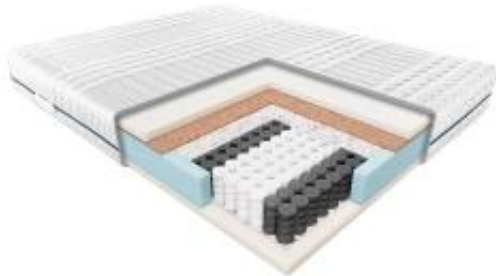

Link do produktu: <https://krainamateracy.pl/materac-standard-janpol-delia-200x120-p-1221.html>

MATERAC STANDARD JANPOL DELIA 200x120

Cena	1 725,00 zł
Dostępność	Dostępny
Czas wysyłki	7 -14 dni roboczych
Producent	Fabryka Materacy JANPOL sp. z o.o.
Rozmiar materaca	200x120 cm
Twardość materaca	twardy H3
Grubość materaca	23 cm

Opis produktu

Materac Delia - Prosty wybór, wysoki komfort

Odkryj Materac Delia, połączenie klasycznych i niezawodnych surowców: pianki Energy Foam i sprężyny kieszeniowej. To idealne rozwiązanie dla osób, które cenią sobie wysoki komfort snu i możliwość wyboru.

Specyfikacja:

- Wkład: sprężyna kieszeniowa, pianka Energy Foam, mata kokosowa
- 7 stref twardości
- Odpowiedni dla alergików
- Dwie strony o różnej twardości
- Pokrowiec Smart z certyfikatem OEKO-TEX Standard 100
- Twardość: średnio twardy, bez ograniczenia wagowego.
- Gwarancja: 3 Lata
- Wysokość: 23 cm

Dlaczego warto wybrać Materac Delia?

Dwa w jednym: Materac Delia oferuje dwie strony o różnej twardości. Sam zdecyduj, czy wolisz spać na stronie bardziej miękkiej, czy twardszej.

7 stref twardości: Sprężyny kieszeniowe, ułożone zgodnie z siedmioma strefami twardości, pracują niezależnie i podpierają ciało dokładnie w miejscach nacisku.