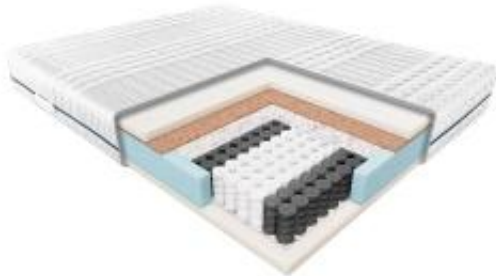

Link do produktu: <https://krainamateracy.pl/materac-standard-janpol-delia-200x120-p-1221.html>

MATERAC STANDARD JANPOL DELIA 200x120

Cena	1 725,00 zł
Dostępność	Dostępny
Czas wysyłki	7 -14 dni roboczych
Producent	Fabryka Materacy JANPOL sp. z o.o.
Rozmiar materaca	200x120 cm
Twardość materaca	twardy H3
Grubość materaca	23 cm

Opis produktu

Materac Delia - Prosty wybór, wysoki komfort

Odkryj Materac Delia, połączenie klasycznych i niezawodnych surowców: pianki Energy Foam i sprężyny kieszeniowej. To idealne rozwiązanie dla osób, które cenią sobie wysoki komfort snu i możliwość wyboru.

Specyfikacja:

- Wkład: sprężyna kieszeniowa, pianka Energy Foam, mata kokosowa
- 7 stref twardości
- Odpowiedni dla alergików
- Dwie strony o różnej twardości
- Pokrowiec Smart z certyfikatem OEKO-TEX Standard 100
- Twardość: średnio twardy, bez ograniczenia wagowego.
- Gwarancja: 3 lata
- Wysokość: 23 cm

Dlaczego warto wybrać Materac Delia?

Dwa w jednym: Materac Delia oferuje dwie strony o różnej twardości. Sam zdecyduj, czy wolisz spać na stronie bardziej miękkiej, czy twardszej.

7 stref twardości: Sprężyny kieszeniowe, ułożone zgodnie z siedmioma strefami twardości, pracują niezależnie i podpierają ciało dokładnie w miejscach nacisku.