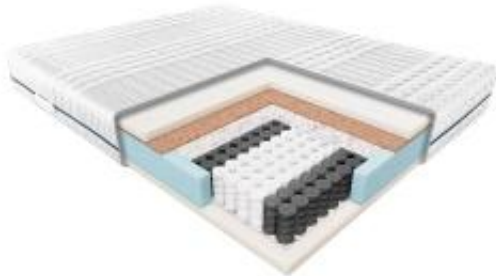

Link do produktu: <https://krainamateracy.pl/materac-standard-janpol-delia-200x140-p-1222.html>

MATERAC STANDARD JANPOL DELIA 200x140

Cena	1 729,00 zł
Dostępność	Dostępny
Czas wysyłki	7 -14 dni roboczych
Producent	Fabryka Materacy JANPOL sp. z o.o.
Twardość materaca	twardy H3
Grubość materaca	23 cm
Rozmiar materaca	200x140 cm

Opis produktu

Materac Delia - Prosty wybór, wysoki komfort

Odkryj Materac Delia, połączenie klasycznych i niezawodnych surowców: pianki Energy Foam i sprężyny kieszeniowej. To idealne rozwiązanie dla osób, które cenią sobie wysoki komfort snu i możliwość wyboru.

Specyfikacja:

- Wkład: sprężyna kieszeniowa, pianka Energy Foam, mata kokosowa
- 7 stref twardości
- Odpowiedni dla alergików
- Dwie strony o różnej twardości
- Pokrowiec Smart z certyfikatem OEKO-TEX Standard 100
- Twardość: średnio twardy, bez ograniczenia wagowego.
- Gwarancja: 3 lata
- Wysokość: 23 cm

Dlaczego warto wybrać Materac Delia?

Dwa w jednym: Materac Delia oferuje dwie strony o różnej twardości. Sam zdecyduj, czy wolisz spać na stronie bardziej miękkiej, czy twardszej.

7 stref twardości: Sprężyny kieszeniowe, ułożone zgodnie z siedmioma strefami twardości, pracują niezależnie i podpierają ciało dokładnie w miejscach nacisku.