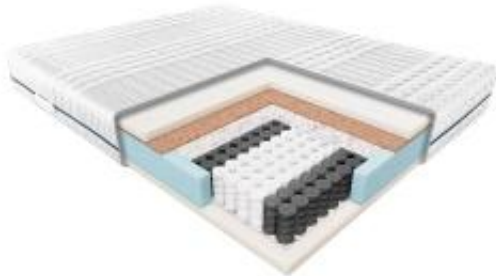

Link do produktu: <https://krainamateracy.pl/materac-standard-janpol-delia-200x160-p-1223.html>

MATERAC STANDARD JANPOL DELIA 200x160

Cena	2 185,00 zł
Dostępność	Dostępny
Czas wysyłki	7 -14 dni roboczych
Producent	Fabryka Materacy JANPOL sp. z o.o.
Twardość materaca	twardy H3
Grubość materaca	23 cm
Rozmiar materaca	200x160 cm

Opis produktu

Materac Delia - Prosty wybór, wysoki komfort

Odkryj Materac Delia, połączenie klasycznych i niezawodnych surowców: pianki Energy Foam i sprężyny kieszeniowej. To idealne rozwiązanie dla osób, które cenią sobie wysoki komfort snu i możliwość wyboru.

Specyfikacja:

- Wkład: sprężyna kieszeniowa, pianka Energy Foam, mata kokosowa
- 7 stref twardości
- Odpowiedni dla alergików
- Dwie strony o różnej twardości
- Pokrowiec Smart z certyfikatem OEKO-TEX Standard 100
- Twardość: średnio twardy, bez ograniczenia wagowego.
- Gwarancja: 3 lata
- Wysokość: 23 cm

Dlaczego warto wybrać Materac Delia?

Dwa w jednym: Materac Delia oferuje dwie strony o różnej twardości. Sam zdecyduj, czy wolisz spać na stronie bardziej miękkiej, czy twardszej.

7 stref twardości: Sprężyny kieszeniowe, ułożone zgodnie z siedmioma strefami twardości, pracują niezależnie i podpierają ciało dokładnie w miejscach nacisku.