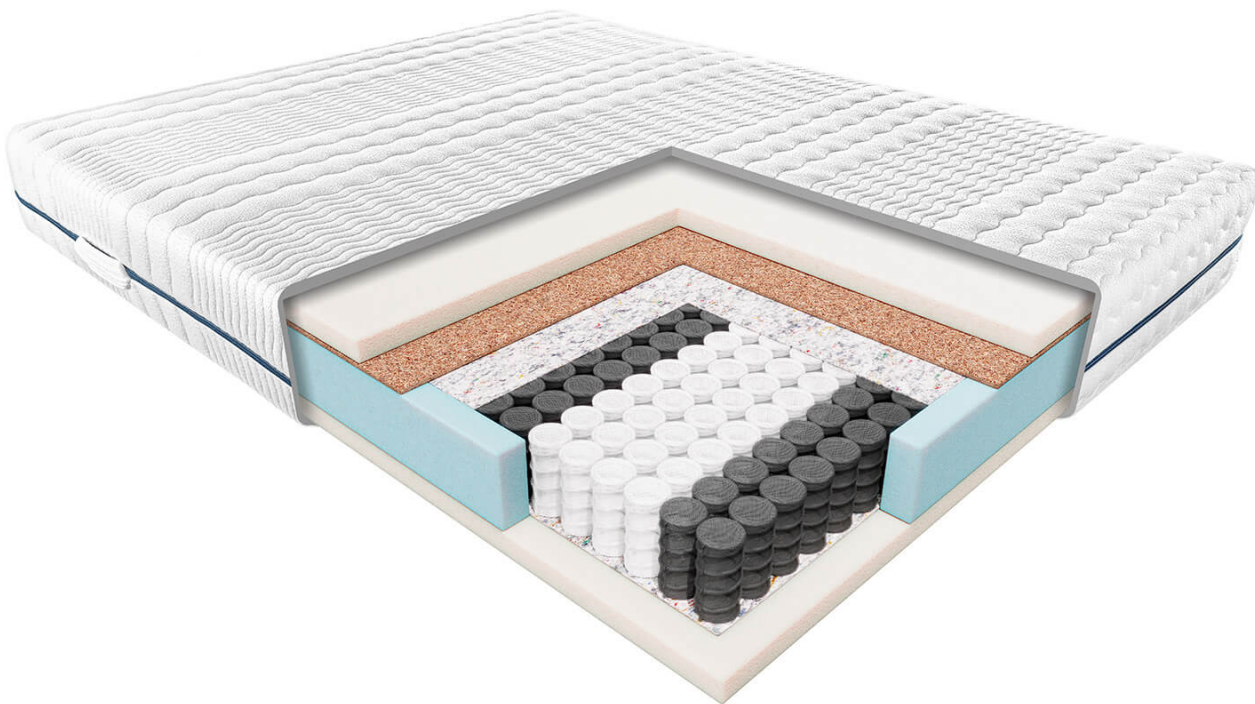

Mata kokosowa: Ukryta pod pianką mata kokosowa z jednej strony materaca wzmacnia tę część i zapewnia stabilniejsze, twardsze wsparcie.

Naturalne materiały: Kokos to w pełni naturalny produkt, bezpieczny dla alergików, który zapewnia doskonałą cyrkulację powietrza i ogranicza rozwój bakterii.

Pokrowiec Smart - Dodatkowe korzyści:

Miękkość i delikatność: Wysokiej jakości dzianina jest miękka i delikatna dla skóry.

Idealne dopasowanie: Materiał dobrze dopasowuje się do wkładu i zachowuje swój kształt.

Wsparcie stref twardości: Odpowiednie pikowanie wspomaga działanie strefowości materaca.

Łatwość utrzymania czystości: Pokrowiec można łatwo zdjąć i prać w temperaturze do 60 stopni.

Bezpieczeństwo: Dzianina posiada certyfikat OEKO-TEX Standard 100.

Zalecenia:

Aby zapewnić optymalne wsparcie i trwałość materaca, zalecamy stosowanie go ze **stelażem sprężynującym**, w którym odległość między listwami nie przekracza 4 cm, lub z **łóżkiem kontynentalnym**.