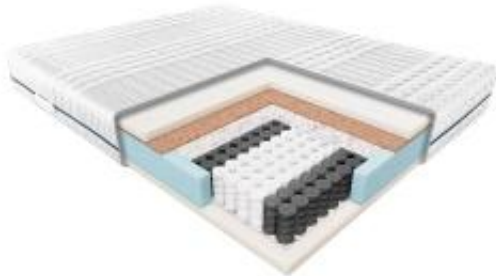

Link do produktu: <https://krainamateracy.pl/materac-standard-janpol-delia-200x200-p-1225.html>

MATERAC STANDARD JANPOL DELIA 200x200

| | |
|-------------------|---|
| Cena | 2 699,00 zł |
| Dostępność | Dostępny |
| Czas wysyłki | 7 -14 dni roboczych |
| Producent | Fabryka Materacy JANPOL sp. z o.o. |
| Rozmiar materaca | 200x200 cm |
| Twardość materaca | twardy H3 |
| Grubość materaca | 23 cm |

Opis produktu

Materac Delia - Prosty wybór, wysoki komfort

Odkryj Materac Delia, połączenie klasycznych i niezawodnych surowców: pianki Energy Foam i sprężyny kieszeniowej. To idealne rozwiązanie dla osób, które cenią sobie wysoki komfort snu i możliwość wyboru.

Specyfikacja:

- Wkład: sprężyna kieszeniowa, pianka Energy Foam, mata kokosowa
- 7 stref twardości
- Odpowiedni dla alergików
- Dwie strony o różnej twardości
- Pokrowiec Smart z certyfikatem OEKO-TEX Standard 100
- Twardość: średnio twardy, bez ograniczenia wagowego.
- Gwarancja: 3 Lata
- Wysokość: 23 cm

Dlaczego warto wybrać Materac Delia?

Dwa w jednym: Materac Delia oferuje dwie strony o różnej twardości. Sam zdecyduj, czy wolisz spać na stronie bardziej miękkiej, czy twardszej.

7 stref twardości: Sprężyny kieszeniowe, ułożone zgodnie z siedmioma strefami twardości, pracują niezależnie i podpierają ciało dokładnie w miejscach nacisku.