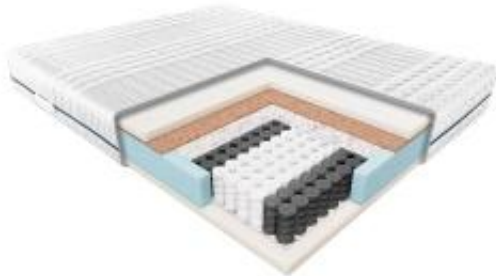

Link do produktu: <https://krainamateracy.pl/materac-standard-janpol-delia-200x200-p-1225.html>

MATERAC STANDARD JANPOL DELIA 200x200

Cena	2 699,00 zł
Dostępność	Dostępny
Czas wysyłki	7 -14 dni roboczych
Producent	Fabryka Materacy JANPOL sp. z o.o.
Rozmiar materaca	200x200 cm
Twardość materaca	twardy H3
Grubość materaca	23 cm

Opis produktu

Materac Delia - Prosty wybór, wysoki komfort

Odkryj Materac Delia, połączenie klasycznych i niezawodnych surowców: pianki Energy Foam i sprężyny kieszeniowej. To idealne rozwiązanie dla osób, które cenią sobie wysoki komfort snu i możliwość wyboru.

Specyfikacja:

- Wkład: sprężyna kieszeniowa, pianka Energy Foam, mata kokosowa
- 7 stref twardości
- Odpowiedni dla alergików
- Dwie strony o różnej twardości
- Pokrowiec Smart z certyfikatem OEKO-TEX Standard 100
- Twardość: średnio twardy, bez ograniczenia wagowego.
- Gwarancja: 3 lata
- Wysokość: 23 cm

Dlaczego warto wybrać Materac Delia?

Dwa w jednym: Materac Delia oferuje dwie strony o różnej twardości. Sam zdecyduj, czy wolisz spać na stronie bardziej miękkiej, czy twardszej.

7 stref twardości: Sprężyny kieszeniowe, ułożone zgodnie z siedmioma strefami twardości, pracują niezależnie i podpierają ciało dokładnie w miejscach nacisku.