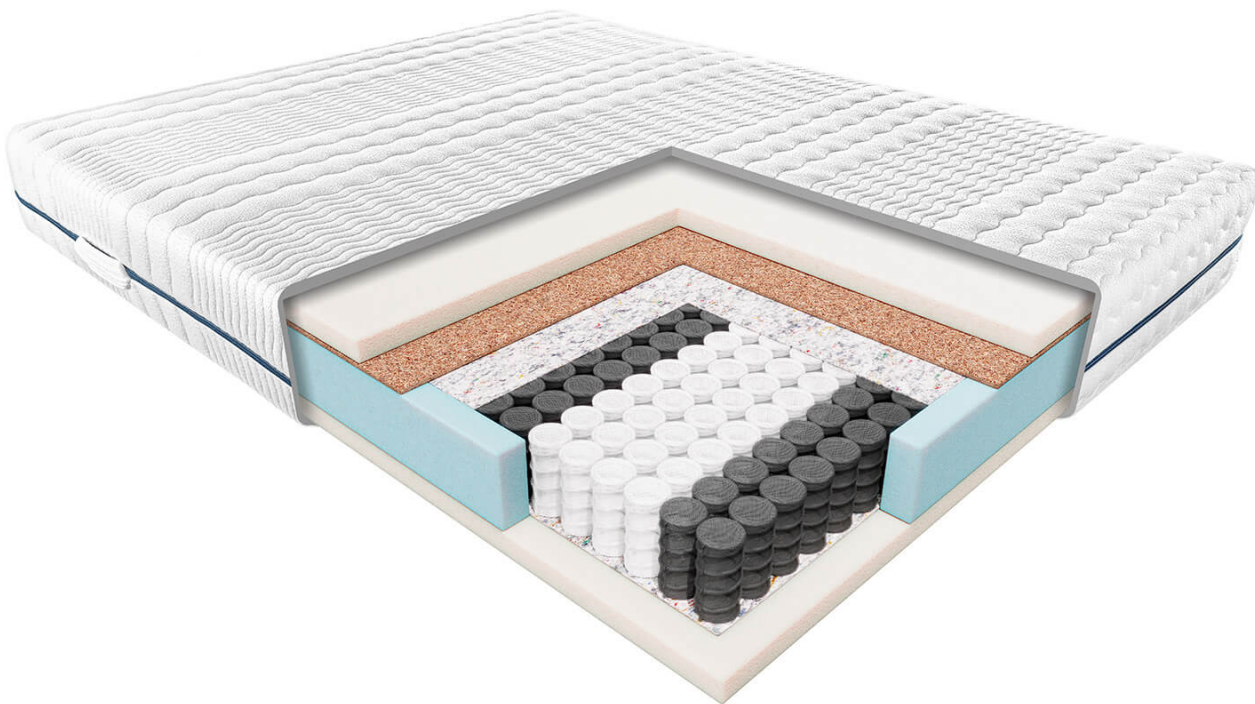

Mata kokosowa: Ukryta pod pianką mata kokosowa z jednej strony materaca wzmacnia tę część i zapewnia stabilniejsze, twardsze wsparcie.

Naturalne materiały: Kokos to w pełni naturalny produkt, bezpieczny dla alergików, który zapewnia doskonałą cyrkulację powietrza i ogranicza rozwój bakterii.

Pokrowiec Smart - Dodatkowe korzyści:

Miękkość i delikatność: Wysokiej jakości dzianina jest miękka i delikatna dla skóry.

Idealne dopasowanie: Materiał dobrze dopasowuje się do wkładu i zachowuje swój kształt.

Wsparcie stref twardości: Odpowiednie pikowanie wspomaga działanie strefowości materaca.

Łatwość utrzymania czystości: Pokrowiec można łatwo zdjąć i prać w temperaturze do 60 stopni.

Bezpieczeństwo: Dzianina posiada certyfikat OEKO-TEX Standard 100.

Zalecenia:

Aby zapewnić optymalne wsparcie i trwałość materaca, zalecamy stosowanie go ze **stelażem sprężynującym**, w którym odległość między listwami nie przekracza 4 cm, lub z **łóżkiem kontynentalnym**.

Pokrowiec można rozsunąć na 2 części, zamek dwudzielny i prać w 60 st.