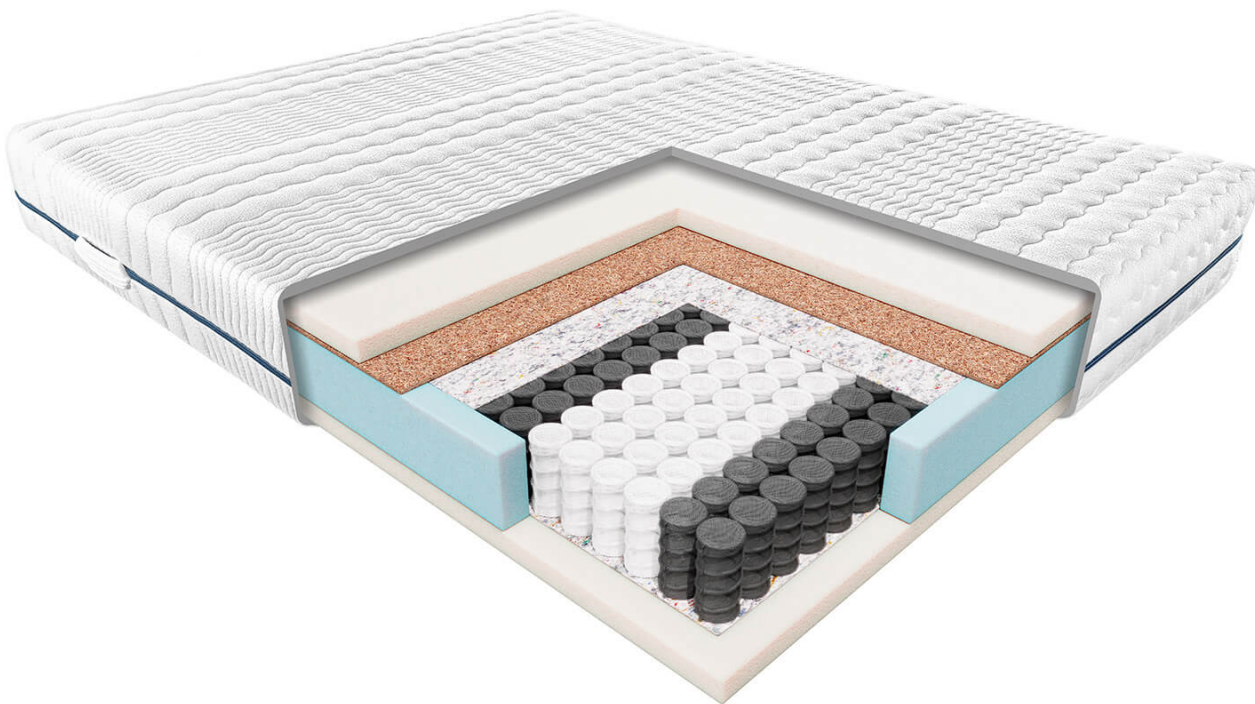

#### Specyfikacja:

- Wkład: sprężyna kieszeniowa, pianka Energy Foam, mata kokosowa
- 7 stref twardości
- Odpowiedni dla alergików
- Dwie strony o różnej twardości
- Pokrowiec Smart z certyfikatem OEKO-TEX Standard 100
- Twardość: średnio twardy, bez ograniczenia wagowego.
- Gwarancja: 3 lata
- Wysokość: 23 cm

#### Dlaczego warto wybrać Materac Delia?

Dwa w jednym: Materac Delia oferuje dwie strony o różnej twardości. Sam zdecyduj, czy wolisz spać na stronie bardziej miękkiej, czy twardszej.

7 stref twardości: Sprężyny kieszeniowe, ułożone zgodnie z siedmioma strefami twardości, pracują niezależnie i podpierają ciało dokładnie w miejscach nacisku.

Pianka Energy Foam: Obustronnie umieszczona pianka Energy Foam wspomaga punktowe działanie sprężyn i zwiększa komfort snu.

**Mata kokosowa:** Ukryta pod pianką mata kokosowa z jednej strony materaca wzmacnia tę część i zapewnia stabilniejsze, twardsze wsparcie.

Pokrowiec można rozsunąć na 2 części, zamek dwudzielny i prać w 60 st.

Materac dwustronny, dwie strony różnej twardości

7 stref twardości zapewnia doskonałe dopasowanie do kręgosłupa

Zbudowany z sprężyn kieszeniowych, kokosu i pianki poliuretanowej.