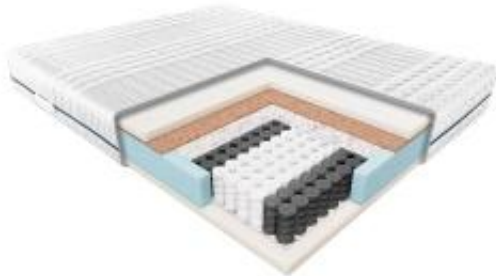

Link do produktu: <https://krainamateracy.pl/materac-standard-janpol-delia-200x80-p-1106.html>

## MATERAC STANDARD JANPOL DELIA 200x80

Cena	<b>1 169,00 zł</b>
Dostępność	<b>Dostępny</b>
Czas wysyłki	<b>7 -14 dni roboczych</b>
Producent	<b>Fabryka Materacy JANPOL sp. z o.o.</b>
Rozmiar materaca	<b>200x80 cm</b>
Twardość materaca	<b>twardy H3</b>
Grubość materaca	<b>23 cm</b>

#### Dlaczego warto wybrać Materac Delia?

Dwa w jednym: Materac Delia oferuje dwie strony o różnej twardości. Sam zdecyduj, czy wolisz spać na stronie bardziej miękkiej, czy twardszej.

7 stref twardości: Sprężyny kieszeniowe, ułożone zgodnie z siedmioma strefami twardości, pracują niezależnie i podpierają ciało dokładnie w miejscach nacisku.

Pokrowiec można rozsunąć na 2 części, zamek dwudzielny i prać w 60 st.

Materac dwustronny, dwie strony różnej twardości

7 stref twardości zapewnia doskonałe dopasowanie do kręgosłupa

Zbudowany z sprężyn kieszeniowych, kokosu i pianki poliuretanowej.