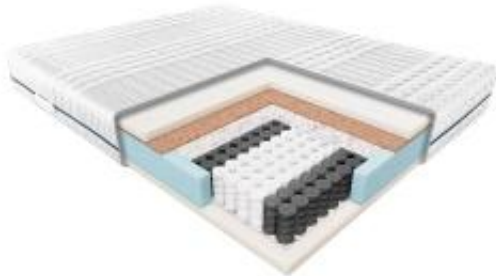

Link do produktu: <https://krainamateracy.pl/materac-standard-janpol-delia-200x90-p-1219.html>

MATERAC STANDARD JANPOL DELIA 200x90

Cena	1 289,00 zł
Dostępność	Dostępny
Czas wysyłki	7 -14 dni roboczych
Producent	Fabryka Materacy JANPOL sp. z o.o.
Rozmiar materaca	200x90 cm
Twardość materaca	twardy H3
Grubość materaca	23 cm

Opis produktu

Materac Delia - Prosty wybór, wysoki komfort

Odkryj Materac Delia, połączenie klasycznych i niezawodnych surowców: pianki Energy Foam i sprężyny kieszeniowej. To idealne rozwiązanie dla osób, które cenią sobie wysoki komfort snu i możliwość wyboru.

Specyfikacja:

- Wkład: sprężyna kieszeniowa, pianka Energy Foam, mata kokosowa
- 7 stref twardości
- Odpowiedni dla alergików
- Dwie strony o różnej twardości
- Pokrowiec Smart z certyfikatem OEKO-TEX Standard 100
- Twardość: średnio twardy, bez ograniczenia wagowego.
- Gwarancja: 3 lata
- Wysokość: 23 cm

Dlaczego warto wybrać Materac Delia?

Dwa w jednym: Materac Delia oferuje dwie strony o różnej twardości. Sam zdecyduj, czy wolisz spać na stronie bardziej miękkiej, czy twardszej.

7 stref twardości: Sprężyny kieszeniowe, ułożone zgodnie z siedmioma strefami twardości, pracują niezależnie i podpierają ciało dokładnie w miejscach nacisku.