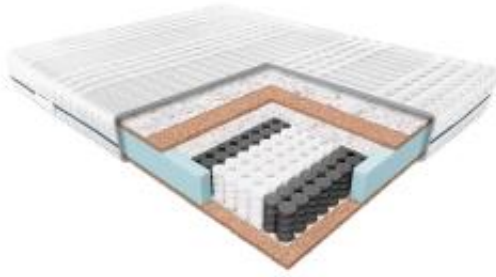

Link do produktu: <https://krainamateracy.pl/materac-standard-janpol-erebu-200x100-p-1206.html>

MATERAC STANDARD JANPOL EREBU 200x100

Cena	2 059,00 zł
Dostępność	Dostępny
Czas wysyłki	7 -14 dni roboczych
Producent	Fabryka Materacy JANPOL sp. z o.o.
Rozmiar materaca	200x100 cm
Twardość materaca	twardy H3
Grubość materaca	18 cm

Opis produktu

Materac ErebU - Naturalna siła dla Twojego snu

Odkryj **Materac ErebU**, stworzony z myślą o osobach ceniących **sztyniejsze podparcie** i **naturalne materiały**. To **kieszeniowy materac o wzmocnionej konstrukcji**, idealny dla osób o **wyższej wadze** oraz tych, którzy preferują **mocniejsze wsparcie podczas snu**.

Dlaczego warto wybrać Materac ErebU?

- **Naturalne materiały:** Wnętrze materaca tworzy **sprężyna kieszeniowa** oraz **plyta kokosowa**. Kokos to w pełni naturalny materiał, **bezpieczny dla alergików**, który zapewnia **doskonałą cyrkulację powietrza** i **ogranicza rozwój bakterii**.
- **Wzmocniona konstrukcja:** Połączenie sprężyny kieszeniowej z płytą kokosową **usztynie konstrukcję materaca**, zapewniając **stabilne i mocne podparcie**.
- **Elastyczność i sprężystość:** Mimo usztynie, materac zachowuje **elastyczność**, dzięki czemu **dopasowuje się do kształtu ciała** i zapewnia **komfortowy sen**.
- **Trwałość:** Materac ErebU to **wyjątkowo trwały produkt**, który nawet po wielu latach użytkowania **nie traci swoich właściwości**. Możliwość użytkowania z obu stron **wydłuża jego żywotność**.
- **Idealny dla osób o wyższej wadze:** Wzmocniona konstrukcja materaca **sprawdzi się u osób o wyższej wadze**, zapewniając im **odpowiednie podparcie i komfort snu**.

Aby zapewnić optymalne wsparcie i trwałość materaca, zalecamy stosowanie go ze **stelażem sprężynującym**, w którym odległość między listwami nie przekracza 6,5 cm, lub z **łóżkiem kontynentalnym**.

Pokrowiec można rozsunąć na 2 części, zamek dwudzielny i prać w 40 st.