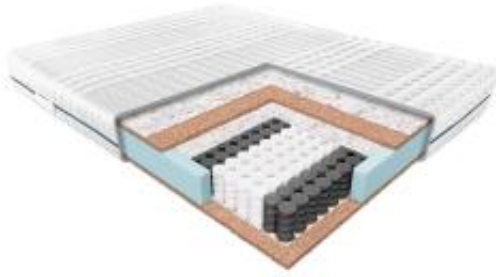

Link do produktu: <https://krainamateracy.pl/materac-standard-janpol-erebu-200x100-p-1206.html>

MATERAC STANDARD JANPOL EREBU 200x100

Cena	1 579,00 zł
Dostępność	Dostępny
Czas wysyłki	7 -14 dni roboczych
Producent	Fabryka Materacy JANPOL sp. z o.o.
Twardość materaca	twardy H3
Grubość materaca	18 cm
Rozmiar materaca	200x100 cm

Opis produktu

Materac ErebU - Naturalna siła dla Twojego snu

Odkryj **Materac ErebU**, stworzony z myślą o osobach ceniących **sztyniejsze podparcie** i **naturalne materiały**. To **kieszeniowy materac o wzmocnionej konstrukcji**, idealny dla osób o **wyższej wadze** oraz tych, którzy preferują **mocniejsze wsparcie podczas snu**.

Dlaczego warto wybrać Materac ErebU?

- **Naturalne materiały:** Wnętrze materaca tworzy **sprężyna kieszeniowa** oraz **plyta kokosowa**. Kokos to w pełni naturalny materiał, **bezpieczny dla alergików**, który zapewnia **doskonałą cyrkulację powietrza** i **ogranicza rozwój bakterii**.
- **Wzmocniona konstrukcja:** Połączenie sprężyny kieszeniowej z płytą kokosową **usztynie konstrukcję materaca**, zapewniając **stabilne i mocne podparcie**.
- **Elastyczność i sprężystość:** Mimo usztynie, materac zachowuje **elastyczność**, dzięki czemu **dopasowuje się do kształtu ciała** i zapewnia **komfortowy sen**.
- **Trwałość:** Materac ErebU to **wyjątkowo trwały produkt**, który nawet po wielu latach użytkowania **nie traci swoich właściwości**. Możliwość użytkowania z obu stron **wydłuża jego żywotność**.
- **Idealny dla osób o wyższej wadze:** Wzmocniona konstrukcja materaca **sprawdzi się u osób o wyższej wadze**, zapewniając im **odpowiednie podparcie i komfort snu**.

Aby zapewnić optymalne wsparcie i trwałość materaca, zalecamy stosowanie go ze **stelażem sprężynującym**, w którym odległość między listwami nie przekracza 6,5 cm, lub z **łóżkiem kontynentalnym**.

Pokrowiec można rozsunąć na 2 części, zamek dwudzielny i prać w 40 st.