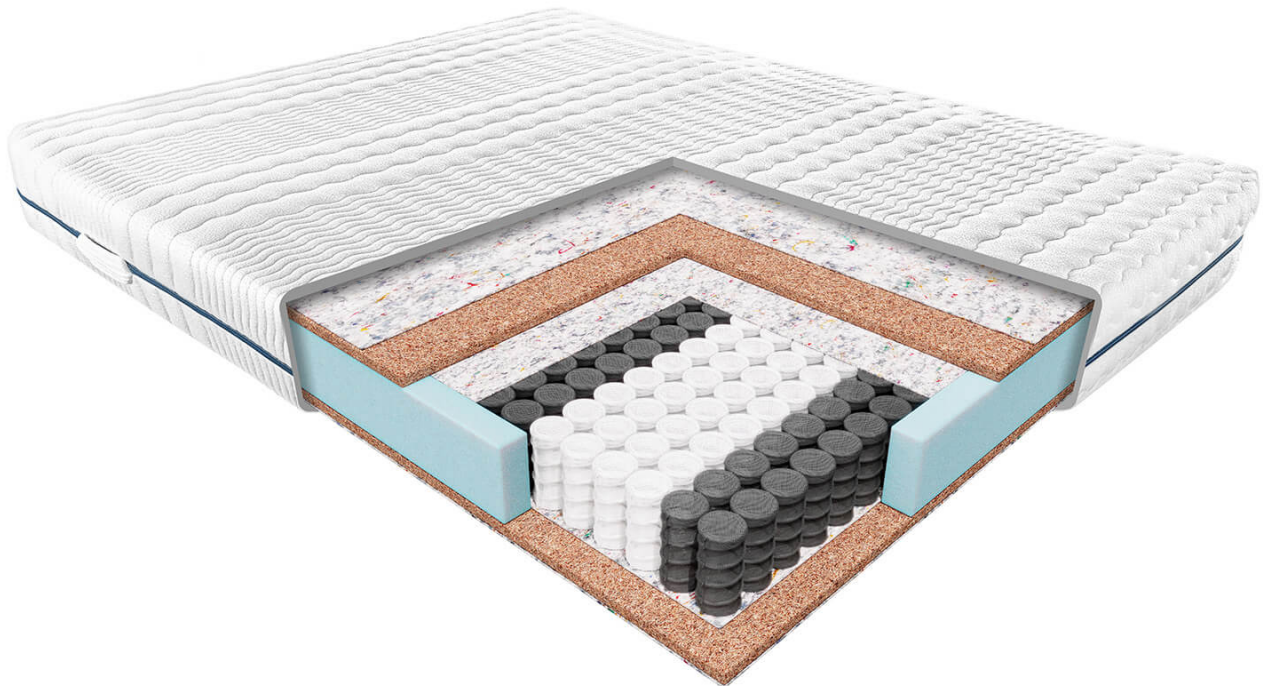

Link do produktu: <https://krainamateracy.pl/materac-standard-janpol-erebu-200x100-p-1206.html>

MATERAC STANDARD JANPOL EREBU 200x100

Cena	2 059,00 zł
Dostępność	Dostępny
Czas wysyłki	7 -14 dni roboczych
Producent	Fabryka Materacy JANPOL sp. z o.o.
Rozmiar materaca	200x100 cm
Twardość materaca	twardy H3
Grubość materaca	18 cm

Opis produktu

Materac ErebU - Naturalna siła dla Twojego snu

Odkryj **Materac ErebU**, stworzony z myślą o osobach ceniących **sztyniejsze podparcie** i **naturalne materiały**. To **kieszeniowy materac o wzmocnionej konstrukcji**, idealny dla osób o **wyższej wadze** oraz tych, którzy preferują **mocniejsze wsparcie podczas snu**.

Dlaczego warto wybrać Materac ErebU?

- **Naturalne materiały:** Wnętrze materaca tworzy **sprężyna kieszeniowa** oraz **plyta kokosowa**. Kokos to w pełni naturalny materiał, **bezpieczny dla alergików**, który zapewnia **doskonałą cyrkulację powietrza** i **ogranicza rozwój bakterii**.
- **Wzmocniona konstrukcja:** Połączenie sprężyny kieszeniowej z płytą kokosową **usztynie konstrukcję materaca**, zapewniając **stabilne i mocne podparcie**.
- **Elastyczność i sprężystość:** Mimo usztynie, materac zachowuje **elastyczność**, dzięki czemu **dopasowuje się do kształtu ciała** i zapewnia **komfortowy sen**.
- **Trwałość:** Materac ErebU to **wyjątkowo trwały produkt**, który nawet po wielu latach użytkowania **nie traci swoich właściwości**. Możliwość użytkowania z obu stron **wydłuża jego żywotność**.
- **Idealny dla osób o wyższej wadze:** Wzmocniona konstrukcja materaca **sprawdzi się u osób o wyższej wadze**, zapewniając im **odpowiednie podparcie i komfort snu**.

Specyfikacja:

- Wkład: sprężyna kieszeniowa, mata kokosowa
- Odpowiedni dla alergików
- Idealny dla osób o różnej wadze, w tym o wyższej wadze
- Pokrowiec Smart z certyfikatem OEKO-TEX Standard 100

Zalecenia: