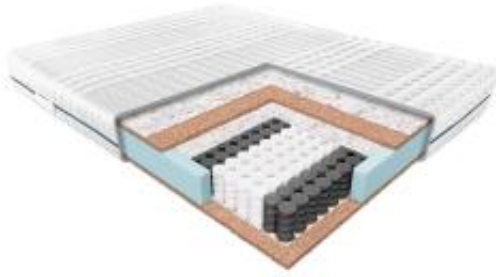

Link do produktu: <https://krainamateracy.pl/materac-standard-janpol-erebu-200x100-p-1206.html>

MATERAC STANDARD JANPOL EREBU 200x100

Cena	1 579,00 zł
Dostępność	Dostępny
Czas wysyłki	7 -14 dni roboczych
Producent	Fabryka Materacy JANPOL sp. z o.o.
Grubość materaca	18 cm
Rozmiar materaca	200x100 cm
Twardość materaca	twardy H3

Opis produktu

Materac ErebU - Naturalna siła dla Twojego snu

Odkryj **Materac ErebU**, stworzony z myślą o osobach ceniących **sztyniejsze podparcie** i **naturalne materiały**. To **kieszeniowy materac o wzmocnionej konstrukcji**, idealny dla osób o **wyższej wadze** oraz tych, którzy preferują **mocniejsze wsparcie podczas snu**.

Dlaczego warto wybrać Materac ErebU?

- **Naturalne materiały:** Wnętrze materaca tworzy **sprężyna kieszeniowa** oraz **plyta kokosowa**. Kokos to w pełni naturalny materiał, **bezpieczny dla alergików**, który zapewnia **doskonałą cyrkulację powietrza** i **ogranicza rozwój bakterii**.
- **Wzmocniona konstrukcja:** Połączenie sprężyny kieszeniowej z płytą kokosową **usztynie konstrukcję materaca**, zapewniając **stabilne i mocne podparcie**.
- **Elastyczność i sprężystość:** Mimo usztynie, materac zachowuje **elastyczność**, dzięki czemu **dopasowuje się do kształtu ciała** i zapewnia **komfortowy sen**.
- **Trwałość:** Materac ErebU to **wyjątkowo trwały produkt**, który nawet po wielu latach użytkowania **nie traci swoich właściwości**. Możliwość użytkowania z obu stron **wydłuża jego żywotność**.
- **Idealny dla osób o wyższej wadze:** Wzmocniona konstrukcja materaca **sprawdzi się u osób o wyższej wadze**, zapewniając im **odpowiednie podparcie i komfort snu**.

Aby zapewnić optymalne wsparcie i trwałość materaca, zalecamy stosowanie go ze **stelażem sprężynującym**, w którym odległość między listwami nie przekracza 6,5 cm, lub z **łóżkiem kontynentalnym**.

Pokrowiec można rozsunąć na 2 części, zamek dwudzielny i prać w 40 st.