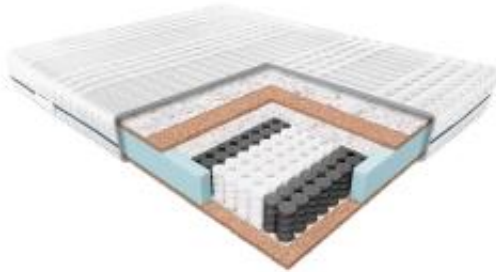

Link do produktu: <https://krainamateracy.pl/materac-standard-janpol-erebu-200x100-p-1206.html>

MATERAC STANDARD JANPOL EREBU 200x100

Cena	2 059,00 zł
Dostępność	Dostępny
Czas wysyłki	7 -14 dni roboczych
Producent	Fabryka Materacy JANPOL sp. z o.o.
Rozmiar materaca	200x100 cm
Twardość materaca	twardy H3
Grubość materaca	18 cm

Opis produktu

Materac Erebu - Naturalna siła dla Twojego snu

Odkryj **Materac Erebu**, stworzony z myślą o osobach ceniących **sztyniejsze podparcie** i **naturalne materiały**. To **kieszeniowy materac o wzmocnionej konstrukcji**, idealny dla osób o **wyższej wadze** oraz tych, którzy preferują **mocniejsze wsparcie podczas snu**.

Dlaczego warto wybrać Materac Erebu?

- **Naturalne materiały:** Wnętrze materaca tworzy **sprężyna kieszeniowa** oraz **plyta kokosowa**. Kokos to w pełni naturalny materiał, **bezpieczny dla alergików**, który zapewnia **doskonałą cyrkulację powietrza** i **ogranicza rozwój bakterii**.
- **Wzmocniona konstrukcja:** Połączenie sprężyny kieszeniowej z płytą kokosową **usztynia konstrukcję materaca**, zapewniając **stabilne i mocne podparcie**.
- **Elastyczność i sprężystość:** Mimo usztynienia, materac zachowuje **elastyczność**, dzięki czemu **dopasowuje się do kształtu ciała** i zapewnia **komfortowy sen**.
- **Trwałość:** Materac Erebu to **wyjątkowo trwały produkt**, który nawet po wielu latach użytkowania **nie traci swoich właściwości**. Możliwość użytkowania z obu stron **wydłuża jego żywotność**.
- **Idealny dla osób o wyższej wadze:** Wzmocniona konstrukcja materaca **sprawdzi się u osób o wyższej wadze**, zapewniając im **odpowiednie podparcie i komfort snu**.

Aby zapewnić optymalne wsparcie i trwałość materaca, zalecamy stosowanie go ze **stelażem sprężynującym**, w którym odległość między listwami nie przekracza 6,5 cm, lub z **łóżkiem kontynentalnym**.

Pokrowiec można rozsunąć na 2 części, zamek dwudzielny i prać w 40 st.