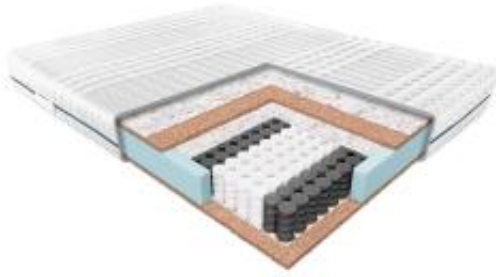

Link do produktu: <https://krainamateracy.pl/materac-standard-janpol-erebu-200x120-p-1207.html>

MATERAC STANDARD JANPOL EREBU 200x120

Cena	1 925,00 zł
Dostępność	Dostępny
Czas wysyłki	7 -14 dni roboczych
Producent	Fabryka Materacy JANPOL sp. z o.o.
Grubość materaca	18 cm
Rozmiar materaca	200x120 cm
Twardość materaca	twardy H3

Opis produktu

Materac Erebu - Naturalna siła dla Twojego snu

Odkryj **Materac Erebu**, stworzony z myślą o osobach ceniących **sztyniejsze podparcie** i **naturalne materiały**. To **kieszeniowy materac o wzmocnionej konstrukcji**, idealny dla osób o **wyższej wadze** oraz tych, którzy preferują **mocniejsze wsparcie podczas snu**.

Dlaczego warto wybrać Materac Erebu?

- **Naturalne materiały:** Wnętrze materaca tworzy **sprężyna kieszeniowa** oraz **plyta kokosowa**. Kokos to w pełni naturalny materiał, **bezpieczny dla alergików**, który zapewnia **doskonałą cyrkulację powietrza** i **ogranicza rozwój bakterii**.
- **Wzmocniona konstrukcja:** Połączenie sprężyny kieszeniowej z płytą kokosową **usztynia konstrukcję materaca**, zapewniając **stabilne i mocne podparcie**.
- **Elastyczność i sprężystość:** Mimo usztynienia, materac zachowuje **elastyczność**, dzięki czemu **dopasowuje się do kształtu ciała** i zapewnia **komfortowy sen**.
- **Trwałość:** Materac Erebu to **wyjątkowo trwały produkt**, który nawet po wielu latach użytkowania **nie traci swoich właściwości**. Możliwość użytkowania z obu stron **wydłuża jego żywotność**.
- **Idealny dla osób o wyższej wadze:** Wzmocniona konstrukcja materaca **sprawdzi się u osób o wyższej wadze**, zapewniając im **odpowiednie podparcie i komfort snu**.

Aby zapewnić optymalne wsparcie i trwałość materaca, zalecamy stosowanie go ze **stelażem sprężynującym**, w którym odległość między listwami nie przekracza 6,5 cm, lub z **łóżkiem kontynentalnym**.

Pokrowiec można rozsunąć na 2 części, zamek dwudzielny i prać w 40 st.