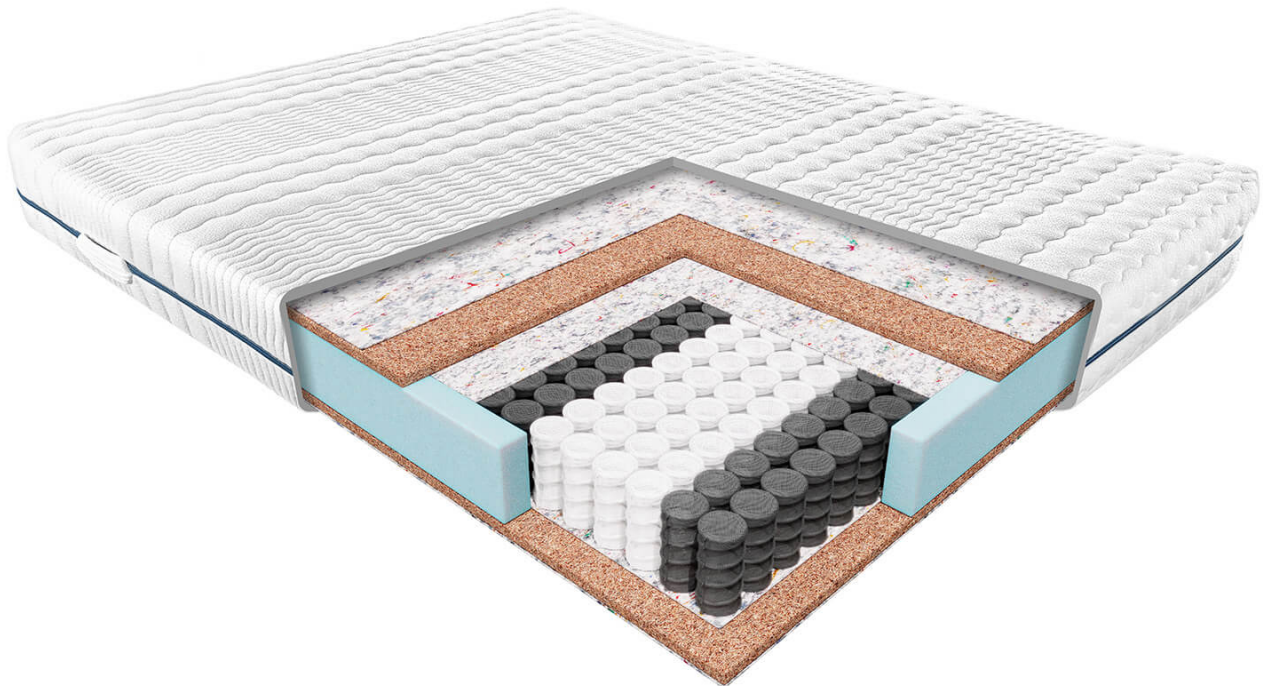

Link do produktu: <https://krainamateracy.pl/materac-standard-janpol-erebu-200x120-p-1207.html>

## MATERAC STANDARD JANPOL EREBU 200x120

|                   |   |
|-------------------|---|
| Cena              | <b>1 925,00 zł</b>                        |
| Dostępność        | <b>Dostępny</b>                           |
| Czas wysyłki      | <b>7 -14 dni roboczych</b>                |
| Producent         | <b>Fabryka Materacy JANPOL sp. z o.o.</b> |
| Rozmiar materaca  | <b>200x120 cm</b>                         |
| Twardość materaca | <b>twardy H3</b>                          |
| Grubość materaca  | <b>18 cm</b>                              |

## Materac Erebu - Naturalna siła dla Twojego snu

Odkryj **Materac Erebu**, stworzony z myślą o osobach ceniących **sztyniejsze podparcie** i **naturalne materiały**. To **kieszeniowy materac o wzmocnionej konstrukcji**, idealny dla osób o **wyższej wadze** oraz tych, którzy preferują **mocniejsze wsparcie podczas snu**.

### Dlaczego warto wybrać Materac Erebu?

- **Naturalne materiały:** Wnętrze materaca tworzy **sprężyna kieszeniowa** oraz **plyta kokosowa**. Kokos to w pełni naturalny materiał, **bezpieczny dla alergików**, który zapewnia **doskonałą cyrkulację powietrza** i **ogranicza rozwój bakterii**.
- **Wzmocniona konstrukcja:** Połączenie sprężyny kieszeniowej z płytą kokosową **usztynia konstrukcję materaca**, zapewniając **stabilne i mocne podparcie**.
- **Elastyczność i sprężystość:** Mimo usztynienia, materac zachowuje **elastyczność**, dzięki czemu **dopasowuje się do kształtu ciała** i zapewnia **komfortowy sen**.
- **Trwałość:** Materac Erebu to **wyjątkowo trwały produkt**, który nawet po wielu latach użytkowania **nie traci swoich właściwości**. Możliwość użytkowania z obu stron **wydłuża jego żywotność**.
- **Idealny dla osób o wyższej wadze:** Wzmocniona konstrukcja materaca **sprawdzi się u osób o wyższej wadze**, zapewniając im **odpowiednie podparcie i komfort snu**.