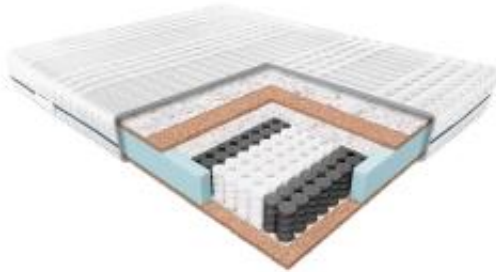

Link do produktu: <https://krainamateracy.pl/materac-standard-janpol-erebu-200x120-p-1207.html>

MATERAC STANDARD JANPOL EREBU 200x120

Cena	1 925,00 zł
Dostępność	Dostępny
Czas wysyłki	7 -14 dni roboczych
Producent	Fabryka Materacy JANPOL sp. z o.o.
Twardość materaca	twardy H3
Grubość materaca	18 cm
Rozmiar materaca	200x120 cm

Opis produktu

Materac ErebU - Naturalna siła dla Twojego snu

Odkryj **Materac ErebU**, stworzony z myślą o osobach ceniących **sztyniejsze podparcie** i **naturalne materiały**. To **kieszeniowy materac o wzmocnionej konstrukcji**, idealny dla osób o **wyższej wadze** oraz tych, którzy preferują **mocniejsze wsparcie podczas snu**.

Dlaczego warto wybrać Materac ErebU?

- **Naturalne materiały:** Wnętrze materaca tworzy **sprężyna kieszeniowa** oraz **plyta kokosowa**. Kokos to w pełni naturalny materiał, **bezpieczny dla alergików**, który zapewnia **doskonałą cyrkulację powietrza** i **ogranicza rozwój bakterii**.
- **Wzmocniona konstrukcja:** Połączenie sprężyny kieszeniowej z płytą kokosową **usztynie konstrukcję materaca**, zapewniając **stabilne i mocne podparcie**.
- **Elastyczność i sprężystość:** Mimo usztynie, materac zachowuje **elastyczność**, dzięki czemu **dopasowuje się do kształtu ciała** i zapewnia **komfortowy sen**.
- **Trwałość:** Materac ErebU to **wyjątkowo trwały produkt**, który nawet po wielu latach użytkowania **nie traci swoich właściwości**. Możliwość użytkowania z obu stron **wydłuża jego żywotność**.
- **Idealny dla osób o wyższej wadze:** Wzmocniona konstrukcja materaca **sprawdzi się u osób o wyższej wadze**, zapewniając im **odpowiednie podparcie i komfort snu**.

Aby zapewnić optymalne wsparcie i trwałość materaca, zalecamy stosowanie go ze **stelażem sprężynującym**, w którym odległość między listwami nie przekracza 6,5 cm, lub z **łóżkiem kontynentalnym**.

Pokrowiec można rozsunąć na 2 części, zamek dwudzielny i prać w 40 st.