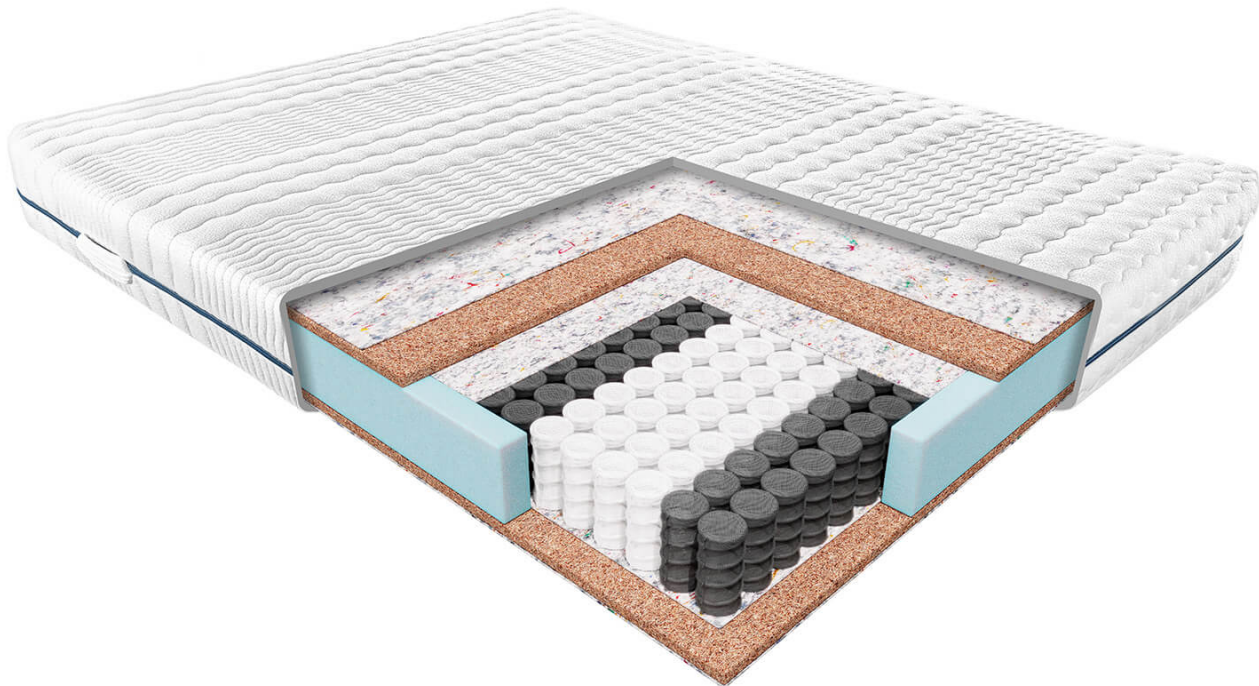

Link do produktu: <https://krainamateracy.pl/materac-standard-janpol-erebu-200x120-p-1207.html>

## MATERAC STANDARD JANPOL EREBU 200x120

Cena	<b>1 925,00 zł</b>
Dostępność	<b>Dostępny</b>
Czas wysyłki	<b>7 -14 dni roboczych</b>
Producent	<b>Fabryka Materacy JANPOL sp. z o.o.</b>
Rozmiar materaca	<b>200x120 cm</b>
Twardość materaca	<b>twardy H3</b>
Grubość materaca	<b>18 cm</b>

## Materac Erebu - Naturalna siła dla Twojego snu

Odkryj **Materac Erebu**, stworzony z myślą o osobach ceniących **sztyniejsze podparcie** i **naturalne materiały**. To **kieszeniowy materac o wzmocnionej konstrukcji**, idealny dla osób o **wyższej wadze** oraz tych, którzy preferują **mocniejsze wsparcie podczas snu**.

#### Dlaczego warto wybrać Materac Erebu?

- **Naturalne materiały:** Wnętrze materaca tworzy **sprężyna kieszeniowa** oraz **plyta kokosowa**. Kokos to w pełni naturalny materiał, **bezpieczny dla alergików**, który zapewnia **doskonałą cyrkulację powietrza** i **ogranicza rozwój bakterii**.
- **Wzmocniona konstrukcja:** Połączenie sprężyny kieszeniowej z płytą kokosową **usztynia konstrukcję materaca**, zapewniając **stabilne i mocne podparcie**.
- **Elastyczność i sprężystość:** Mimo usztynienia, materac zachowuje **elastyczność**, dzięki czemu **dopasowuje się do kształtu ciała** i zapewnia **komfortowy sen**.
- **Trwałość:** Materac Erebu to **wyjątkowo trwały produkt**, który nawet po wielu latach użytkowania **nie traci swoich właściwości**. Możliwość użytkowania z obu stron **wydłuża jego żywotność**.
- **Idealny dla osób o wyższej wadze:** Wzmocniona konstrukcja materaca **sprawdzi się u osób o wyższej wadze**, zapewniając im **odpowiednie podparcie i komfort snu**.