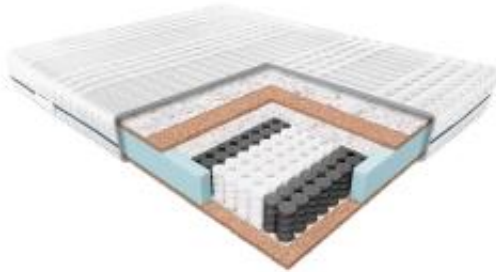

Link do produktu: <https://krainamateracy.pl/materac-standard-janpol-erebu-200x120-p-1207.html>

MATERAC STANDARD JANPOL EREBU 200x120

Cena	1 925,00 zł
Dostępność	Dostępny
Czas wysyłki	7 -14 dni roboczych
Producent	Fabryka Materacy JANPOL sp. z o.o.
Rozmiar materaca	200x120 cm
Twardość materaca	twardy H3
Grubość materaca	18 cm

Opis produktu

Materac Erebu - Naturalna siła dla Twojego snu

Odkryj **Materac Erebu**, stworzony z myślą o osobach ceniących **sztyniejsze podparcie** i **naturalne materiały**. To **kieszeniowy materac o wzmocnionej konstrukcji**, idealny dla osób o **wyższej wadze** oraz tych, którzy preferują **mocniejsze wsparcie podczas snu**.

Dlaczego warto wybrać Materac Erebu?

- **Naturalne materiały:** Wnętrze materaca tworzy **sprężyna kieszeniowa** oraz **plyta kokosowa**. Kokos to w pełni naturalny materiał, **bezpieczny dla alergików**, który zapewnia **doskonałą cyrkulację powietrza** i **ogranicza rozwój bakterii**.
- **Wzmocniona konstrukcja:** Połączenie sprężyny kieszeniowej z płytą kokosową **usztynia konstrukcję materaca**, zapewniając **stabilne i mocne podparcie**.
- **Elastyczność i sprężystość:** Mimo usztynienia, materac zachowuje **elastyczność**, dzięki czemu **dopasowuje się do kształtu ciała** i zapewnia **komfortowy sen**.
- **Trwałość:** Materac Erebu to **wyjątkowo trwały produkt**, który nawet po wielu latach użytkowania **nie traci swoich właściwości**. Możliwość użytkowania z obu stron **wydłuża jego żywotność**.
- **Idealny dla osób o wyższej wadze:** Wzmocniona konstrukcja materaca **sprawdzi się u osób o wyższej wadze**, zapewniając im **odpowiednie podparcie i komfort snu**.

Aby zapewnić optymalne wsparcie i trwałość materaca, zalecamy stosowanie go ze **stelażem sprężynującym**, w którym odległość między listwami nie przekracza 6,5 cm, lub z **łóżkiem kontynentalnym**.

Pokrowiec można rozsunąć na 2 części, zamek dwudzielny i prać w 40 st.