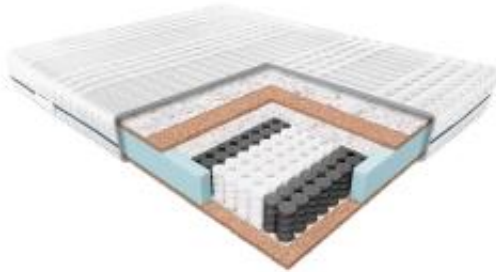

Link do produktu: <https://krainamateracy.pl/materac-standard-janpol-erebu-200x120-p-1207.html>

## MATERAC STANDARD JANPOL EREBU 200x120

Cena	<b>1 925,00 zł</b>
Dostępność	<b>Dostępny</b>
Czas wysyłki	<b>7 -14 dni roboczych</b>
Producent	<b>Fabryka Materacy JANPOL sp. z o.o.</b>
Rozmiar materaca	<b>200x120 cm</b>
Twardość materaca	<b>twardy H3</b>
Grubość materaca	<b>18 cm</b>

## Materac Erebu - Naturalna siła dla Twojego snu

Odkryj **Materac Erebu**, stworzony z myślą o osobach ceniących **sztyniejsze podparcie** i **naturalne materiały**. To **kieszeniowy materac o wzmocnionej konstrukcji**, idealny dla osób o **wyższej wadze** oraz tych, którzy preferują **mocniejsze wsparcie podczas snu**.