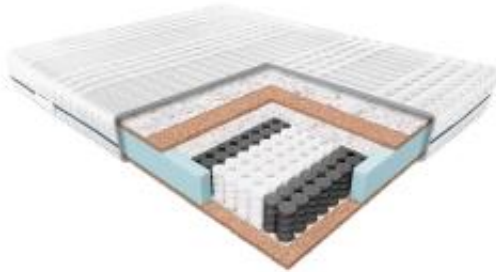

Link do produktu: <https://krainamateracy.pl/materac-standard-janpol-erebu-200x140-p-1208.html>

MATERAC STANDARD JANPOL EREBU 200x140

Cena	2 289,00 zł
Dostępność	Dostępny
Czas wysyłki	7 -14 dni roboczych
Producent	Fabryka Materacy JANPOL sp. z o.o.
Rozmiar materaca	200x140 cm
Twardość materaca	twardy H3
Grubość materaca	18 cm

Opis produktu

Materac ErebU - Naturalna siła dla Twojego snu

Odkryj **Materac ErebU**, stworzony z myślą o osobach ceniących **sztyniejsze podparcie** i **naturalne materiały**. To **kieszeniowy materac o wzmocnionej konstrukcji**, idealny dla osób o **wyższej wadze** oraz tych, którzy preferują **mocniejsze wsparcie podczas snu**.

Dlaczego warto wybrać Materac ErebU?

- **Naturalne materiały:** Wnętrze materaca tworzy **sprężyna kieszeniowa** oraz **plyta kokosowa**. Kokos to w pełni naturalny materiał, **bezpieczny dla alergików**, który zapewnia **doskonałą cyrkulację powietrza** i **ogranicza rozwój bakterii**.
- **Wzmocniona konstrukcja:** Połączenie sprężyny kieszeniowej z płytą kokosową **usztynie konstrukcję materaca**, zapewniając **stabilne i mocne podparcie**.
- **Elastyczność i sprężystość:** Mimo usztynie, materac zachowuje **elastyczność**, dzięki czemu **dopasowuje się do kształtu ciała** i zapewnia **komfortowy sen**.
- **Trwałość:** Materac ErebU to **wyjątkowo trwały produkt**, który nawet po wielu latach użytkowania **nie traci swoich właściwości**. Możliwość użytkowania z obu stron **wydłuża jego żywotność**.
- **Idealny dla osób o wyższej wadze:** Wzmocniona konstrukcja materaca **sprawdzi się u osób o wyższej wadze**, zapewniając im **odpowiednie podparcie i komfort snu**.

Aby zapewnić optymalne wsparcie i trwałość materaca, zalecamy stosowanie go ze **stelażem sprężynującym**, w którym odległość między listwami nie przekracza 6,5 cm, lub z **łóżkiem kontynentalnym**.

Pokrowiec można rozsunąć na 2 części, zamek dwudzielny i prać w 40 st.