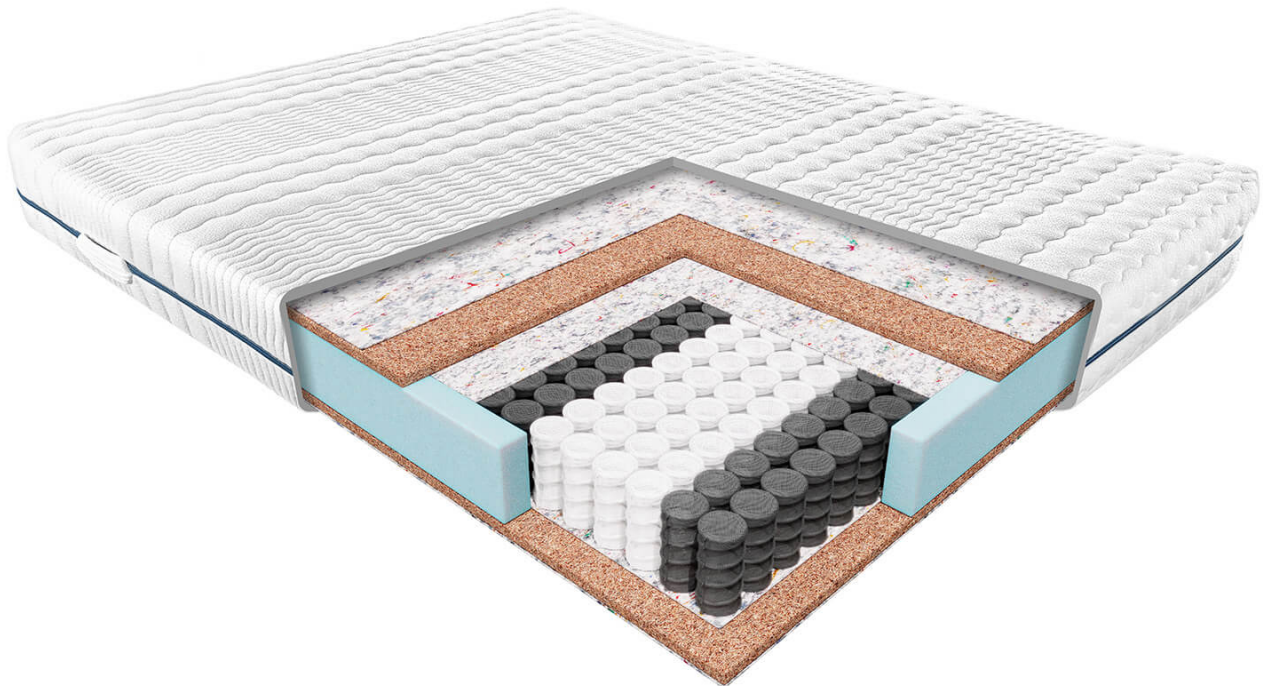

Link do produktu: <https://krainamateracy.pl/materac-standard-janpol-erebu-200x160-p-1209.html>

## MATERAC STANDARD JANPOL EREBU 200x160

Cena	<b>2 589,00 zł</b>
Dostępność	<b>Dostępny</b>
Czas wysyłki	<b>7 -14 dni roboczych</b>
Producent	<b>Fabryka Materacy JANPOL sp. z o.o.</b>
Rozmiar materaca	<b>200x160 cm</b>
Twardość materaca	<b>twardy H3</b>
Grubość materaca	<b>18 cm</b>

## Materac ErebU - Naturalna siła dla Twojego snu

Odkryj **Materac ErebU**, stworzony z myślą o osobach ceniących **sztyniejsze podparcie** i **naturalne materiały**. To **kieszeniowy materac o wzmocnionej konstrukcji**, idealny dla osób o **wyższej wadze** oraz tych, którzy preferują **mocniejsze wsparcie podczas snu**.

#### Dlaczego warto wybrać Materac ErebU?

- **Naturalne materiały:** Wnętrze materaca tworzy **sprężyna kieszeniowa** oraz **plyta kokosowa**. Kokos to w pełni naturalny materiał, **bezpieczny dla alergików**, który zapewnia **doskonałą cyrkulację powietrza** i **ogranicza rozwój bakterii**.
- **Wzmocniona konstrukcja:** Połączenie sprężyny kieszeniowej z płytą kokosową **usztynie konstrukcję materaca**, zapewniając **stabilne i mocne podparcie**.
- **Elastyczność i sprężystość:** Mimo usztynie, materac zachowuje **elastyczność**, dzięki czemu **dopasowuje się do kształtu ciała** i zapewnia **komfortowy sen**.
- **Trwałość:** Materac ErebU to **wyjątkowo trwały produkt**, który nawet po wielu latach użytkowania **nie traci swoich właściwości**. Możliwość użytkowania z obu stron **wydłuża jego żywotność**.
- **Idealny dla osób o wyższej wadze:** Wzmocniona konstrukcja materaca **sprawdzi się u osób o wyższej wadze**, zapewniając im **odpowiednie podparcie i komfort snu**.