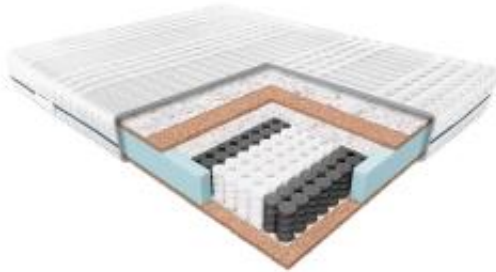

Link do produktu: <https://krainamateracy.pl/materac-standard-janpol-erebu-200x160-p-1209.html>

## MATERAC STANDARD JANPOL EREBU 200x160

Cena	<b>2 589,00 zł</b>
Dostępność	<b>Dostępny</b>
Czas wysyłki	<b>7 -14 dni roboczych</b>
Producent	<b>Fabryka Materacy JANPOL sp. z o.o.</b>
Rozmiar materaca	<b>200x160 cm</b>
Twardość materaca	<b>twardy H3</b>
Grubość materaca	<b>18 cm</b>