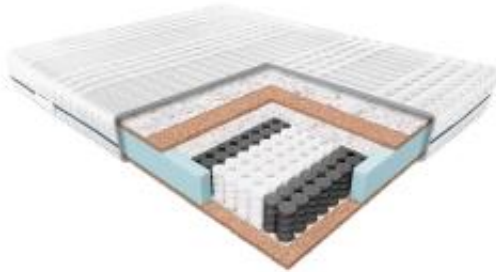

Link do produktu: <https://krainamateracy.pl/materac-standard-janpol-erebu-200x180-p-1210.html>

MATERAC STANDARD JANPOL EREBU 200x180

Cena	2 889,00 zł
Dostępność	Dostępny
Czas wysyłki	7 -14 dni roboczych
Producent	Fabryka Materacy JANPOL sp. z o.o.
Rozmiar materaca	200x180 cm
Twardość materaca	twardy H3
Grubość materaca	18 cm

Opis produktu

Materac ErebU - Naturalna siła dla Twojego snu

Odkryj **Materac ErebU**, stworzony z myślą o osobach ceniących **sztyniejsze podparcie** i **naturalne materiały**. To **kieszeniowy materac o wzmocnionej konstrukcji**, idealny dla osób o **wyższej wadze** oraz tych, którzy preferują **mocniejsze wsparcie podczas snu**.

Dlaczego warto wybrać Materac ErebU?

- **Naturalne materiały:** Wnętrze materaca tworzy **sprężyna kieszeniowa** oraz **plyta kokosowa**. Kokos to w pełni naturalny materiał, **bezpieczny dla alergików**, który zapewnia **doskonałą cyrkulację powietrza** i **ogranicza rozwój bakterii**.
- **Wzmocniona konstrukcja:** Połączenie sprężyny kieszeniowej z płytą kokosową **usztynia konstrukcję materaca**, zapewniając **stabilne i mocne podparcie**.
- **Elastyczność i sprężystość:** Mimo usztynienia, materac zachowuje **elastyczność**, dzięki czemu **dopasowuje się do kształtu ciała** i zapewnia **komfortowy sen**.
- **Trwałość:** Materac ErebU to **wyjątkowo trwały produkt**, który nawet po wielu latach użytkowania **nie traci swoich właściwości**. Możliwość użytkowania z obu stron **wydłuża jego żywotność**.
- **Idealny dla osób o wyższej wadze:** Wzmocniona konstrukcja materaca **sprawdzi się u osób o wyższej wadze**, zapewniając im **odpowiednie podparcie i komfort snu**.

Aby zapewnić optymalne wsparcie i trwałość materaca, zalecamy stosowanie go ze **stelażem sprężynującym**, w którym odległość między listwami nie przekracza 6,5 cm, lub z **łóżkiem kontynentalnym**.

Pokrowiec można rozsunąć na 2 części, zamek dwudzielny i prać w 40 st.