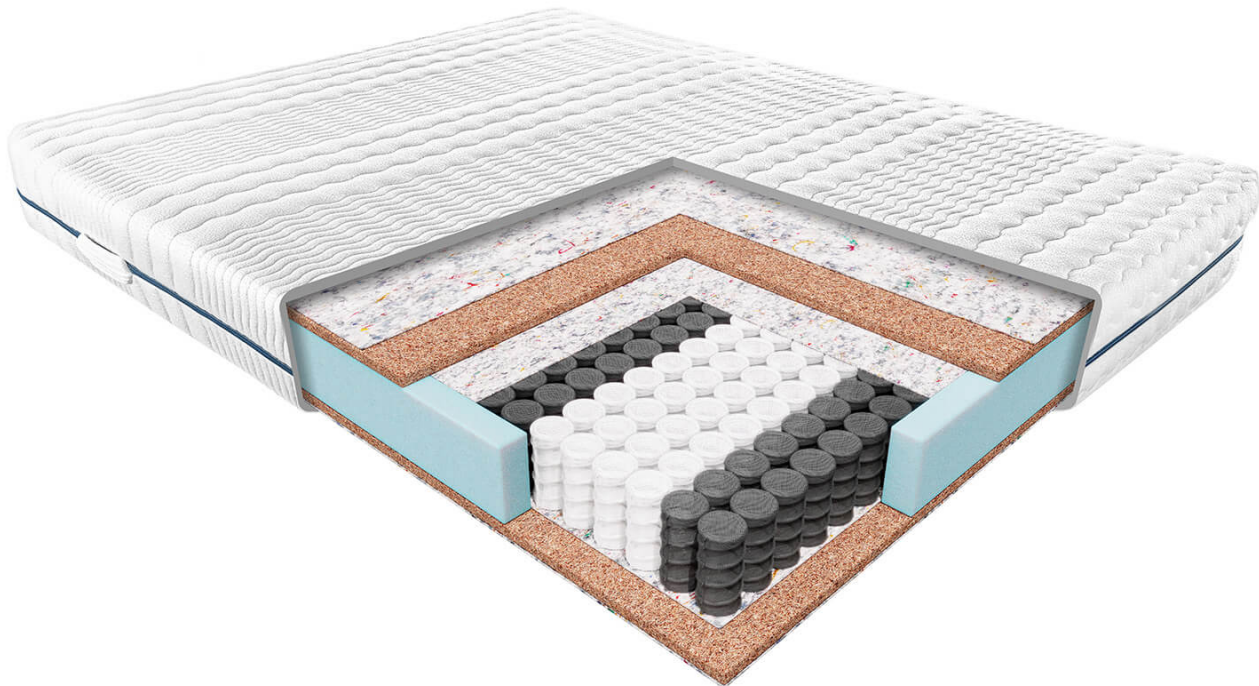

Link do produktu: <https://krainamateracy.pl/materac-standard-janpol-erebu-200x180-p-1210.html>

## MATERAC STANDARD JANPOL EREBU 200x180

Cena	<b>2 889,00 zł</b>
Dostępność	<b>Dostępny</b>
Czas wysyłki	<b>7 -14 dni roboczych</b>
Producent	<b>Fabryka Materacy JANPOL sp. z o.o.</b>
Twardość materaca	<b>twardy H3</b>
Grubość materaca	<b>18 cm</b>
Rozmiar materaca	<b>200x180 cm</b>

## Materac ErebU - Naturalna siła dla Twojego snu

Odkryj **Materac ErebU**, stworzony z myślą o osobach ceniących **sztyniejsze podparcie** i **naturalne materiały**. To **kieszeniowy materac o wzmocnionej konstrukcji**, idealny dla osób o **wyższej wadze** oraz tych, którzy preferują **mocniejsze wsparcie podczas snu**.

### Dlaczego warto wybrać Materac ErebU?

- **Naturalne materiały:** Wnętrze materaca tworzy **sprężyna kieszeniowa** oraz **plyta kokosowa**. Kokos to w pełni naturalny materiał, **bezpieczny dla alergików**, który zapewnia **doskonałą cyrkulację powietrza** i **ogranicza rozwój bakterii**.
- **Wzmocniona konstrukcja:** Połączenie sprężyny kieszeniowej z płytą kokosową **usztynie konstrukcję materaca**, zapewniając **stabilne i mocne podparcie**.
- **Elastyczność i sprężystość:** Mimo usztynie, materac zachowuje **elastyczność**, dzięki czemu **dopasowuje się do kształtu ciała** i zapewnia **komfortowy sen**.
- **Trwałość:** Materac ErebU to **wyjątkowo trwały produkt**, który nawet po wielu latach użytkowania **nie traci swoich właściwości**. Możliwość użytkowania z obu stron **wydłuża jego żywotność**.
- **Idealny dla osób o wyższej wadze:** Wzmocniona konstrukcja materaca **sprawdzi się u osób o wyższej wadze**, zapewniając im **odpowiednie podparcie i komfort snu**.