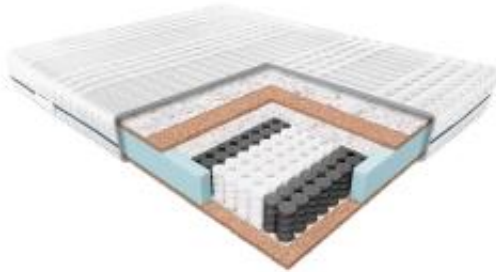

Link do produktu: <https://krainamateracy.pl/materac-standard-janpol-erebu-200x180-p-1210.html>

MATERAC STANDARD JANPOL EREBU 200x180

Cena	2 889,00 zł
Dostępność	Dostępny
Czas wysyłki	7 -14 dni roboczych
Producent	Fabryka Materacy JANPOL sp. z o.o.
Rozmiar materaca	200x180 cm
Twardość materaca	twardy H3
Grubość materaca	18 cm

Opis produktu

Materac ErebU - Naturalna siła dla Twojego snu

Odkryj **Materac ErebU**, stworzony z myślą o osobach ceniących **sztyniejsze podparcie** i **naturalne materiały**. To **kieszeniowy materac o wzmocnionej konstrukcji**, idealny dla osób o **wyższej wadze** oraz tych, którzy preferują **mocniejsze wsparcie podczas snu**.

Dlaczego warto wybrać Materac ErebU?

- **Naturalne materiały:** Wnętrze materaca tworzy **sprężyna kieszeniowa** oraz **plyta kokosowa**. Kokos to w pełni naturalny materiał, **bezpieczny dla alergików**, który zapewnia **doskonałą cyrkulację powietrza** i **ogranicza rozwój bakterii**.
- **Wzmocniona konstrukcja:** Połączenie sprężyny kieszeniowej z płytą kokosową **usztynie konstrukcję materaca**, zapewniając **stabilne i mocne podparcie**.
- **Elastyczność i sprężystość:** Mimo usztynie, materac zachowuje **elastyczność**, dzięki czemu **dopasowuje się do kształtu ciała** i zapewnia **komfortowy sen**.
- **Trwałość:** Materac ErebU to **wyjątkowo trwały produkt**, który nawet po wielu latach użytkowania **nie traci swoich właściwości**. Możliwość użytkowania z obu stron **wydłuża jego żywotność**.
- **Idealny dla osób o wyższej wadze:** Wzmocniona konstrukcja materaca **sprawdzi się u osób o wyższej wadze**, zapewniając im **odpowiednie podparcie i komfort snu**.

Aby zapewnić optymalne wsparcie i trwałość materaca, zalecamy stosowanie go ze **stelażem sprężynującym**, w którym odległość między listwami nie przekracza 6,5 cm, lub z **łóżkiem kontynentalnym**.

Pokrowiec można rozsunąć na 2 części, zamek dwudzielny i prać w 40 st.