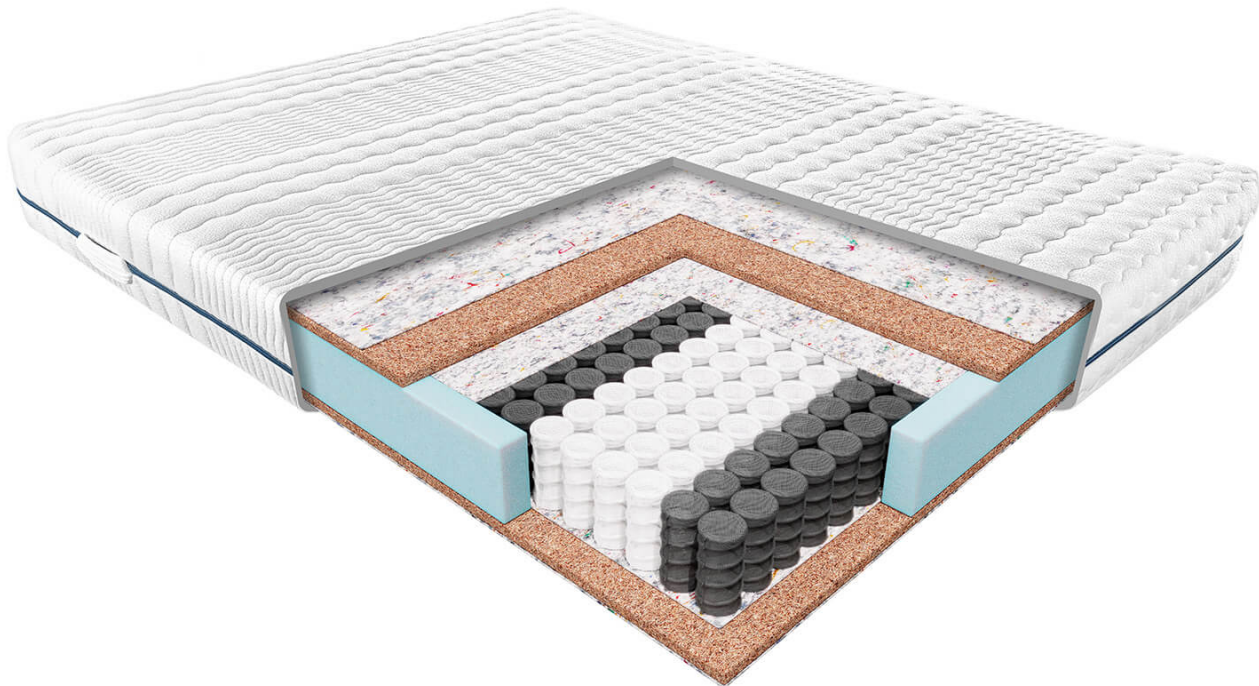

Link do produktu: <https://krainamateracy.pl/materac-standard-janpol-erebu-200x180-p-1210.html>

MATERAC STANDARD JANPOL EREBU 200x180

Cena	2 789,00 zł
Dostępność	Dostępny
Czas wysyłki	7 -14 dni roboczych
Producent	Fabryka Materacy JANPOL sp. z o.o.
Twardość materaca	twardy H3
Grubość materaca	18 cm
Rozmiar materaca	200x180 cm

Opis produktu

Materac ErebU - Naturalna siła dla Twojego snu

Odkryj **Materac ErebU**, stworzony z myślą o osobach ceniących **sztyniejsze podparcie** i **naturalne materiały**. To **kieszeniowy materac o wzmocnionej konstrukcji**, idealny dla osób o **wyższej wadze** oraz tych, którzy preferują **mocniejsze wsparcie podczas snu**.

Dlaczego warto wybrać Materac ErebU?

- **Naturalne materiały:** Wnętrze materaca tworzy **sprężyna kieszeniowa** oraz **plyta kokosowa**. Kokos to w pełni naturalny materiał, **bezpieczny dla alergików**, który zapewnia **doskonałą cyrkulację powietrza** i **ogranicza rozwój bakterii**.
- **Wzmocniona konstrukcja:** Połączenie sprężyny kieszeniowej z płytą kokosową **usztynie konstrukcję materaca**, zapewniając **stabilne i mocne podparcie**.
- **Elastyczność i sprężystość:** Mimo usztynie, materac zachowuje **elastyczność**, dzięki czemu **dopasowuje się do kształtu ciała** i zapewnia **komfortowy sen**.
- **Trwałość:** Materac ErebU to **wyjątkowo trwały produkt**, który nawet po wielu latach użytkowania **nie traci swoich właściwości**. Możliwość użytkowania z obu stron **wydłuża jego żywotność**.
- **Idealny dla osób o wyższej wadze:** Wzmocniona konstrukcja materaca **sprawdzi się u osób o wyższej wadze**, zapewniając im **odpowiednie podparcie i komfort snu**.

Specyfikacja:

- Wkład: sprężyna kieszeniowa, mata kokosowa
- Odpowiedni dla alergików
- Idealny dla osób o różnej wadze, w tym o wyższej wadze
- Pokrowiec Smart z certyfikatem OEKO-TEX Standard 100

Zalecenia: