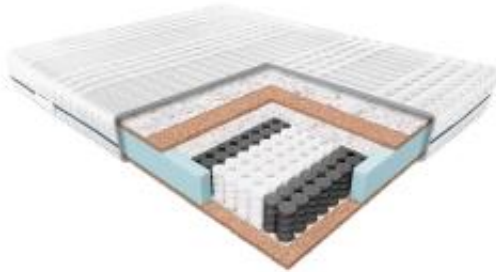

Link do produktu: <https://krainamateracy.pl/materac-standard-janpol-erebu-200x180-p-1210.html>

## MATERAC STANDARD JANPOL EREBU 200x180

Cena	<b>2 889,00 zł</b>
Dostępność	<b>Dostępny</b>
Czas wysyłki	<b>7 -14 dni roboczych</b>
Producent	<b>Fabryka Materacy JANPOL sp. z o.o.</b>
Twardość materaca	<b>twardy H3</b>
Grubość materaca	<b>18 cm</b>
Rozmiar materaca	<b>200x180 cm</b>