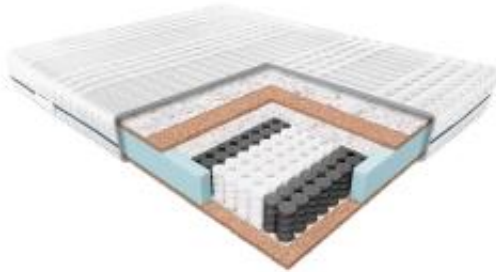

Link do produktu: <https://krainamateracy.pl/materac-standard-janpol-erebu-200x180-p-1210.html>

MATERAC STANDARD JANPOL EREBU 200x180

Cena	2 789,00 zł
Dostępność	Dostępny
Czas wysyłki	7 -14 dni roboczych
Producent	Fabryka Materacy JANPOL sp. z o.o.
Twardość materaca	twardy H3
Rozmiar materaca	200x180 cm
Grubość materaca	18 cm

Opis produktu

Materac Erebu - Naturalna siła dla Twojego snu

Odkryj **Materac Erebu**, stworzony z myślą o osobach ceniących **sztyniejsze podparcie** i **naturalne materiały**. To **kieszeniowy materac o wzmocnionej konstrukcji**, idealny dla osób o **wyższej wadze** oraz tych, którzy preferują **mocniejsze wsparcie podczas snu**.

Dlaczego warto wybrać Materac Erebu?

- **Naturalne materiały:** Wnętrze materaca tworzy **sprężyna kieszeniowa** oraz **plyta kokosowa**. Kokos to w pełni naturalny materiał, **bezpieczny dla alergików**, który zapewnia **doskonałą cyrkulację powietrza** i **ogranicza rozwój bakterii**.
- **Wzmocniona konstrukcja:** Połączenie sprężyny kieszeniowej z płytą kokosową **usztynia konstrukcję materaca**, zapewniając **stabilne i mocne podparcie**.
- **Elastyczność i sprężystość:** Mimo usztynienia, materac zachowuje **elastyczność**, dzięki czemu **dopasowuje się do kształtu ciała** i zapewnia **komfortowy sen**.
- **Trwałość:** Materac Erebu to **wyjątkowo trwały produkt**, który nawet po wielu latach użytkowania **nie traci swoich właściwości**. Możliwość użytkowania z obu stron **wydłuża jego żywotność**.
- **Idealny dla osób o wyższej wadze:** Wzmocniona konstrukcja materaca **sprawdzi się u osób o wyższej wadze**, zapewniając im **odpowiednie podparcie i komfort snu**.

Aby zapewnić optymalne wsparcie i trwałość materaca, zalecamy stosowanie go ze **stelażem sprężynującym**, w którym odległość między listwami nie przekracza 6,5 cm, lub z **łóżkiem kontynentalnym**.

Pokrowiec można rozsunąć na 2 części, zamek dwudzielny i prać w 40 st.