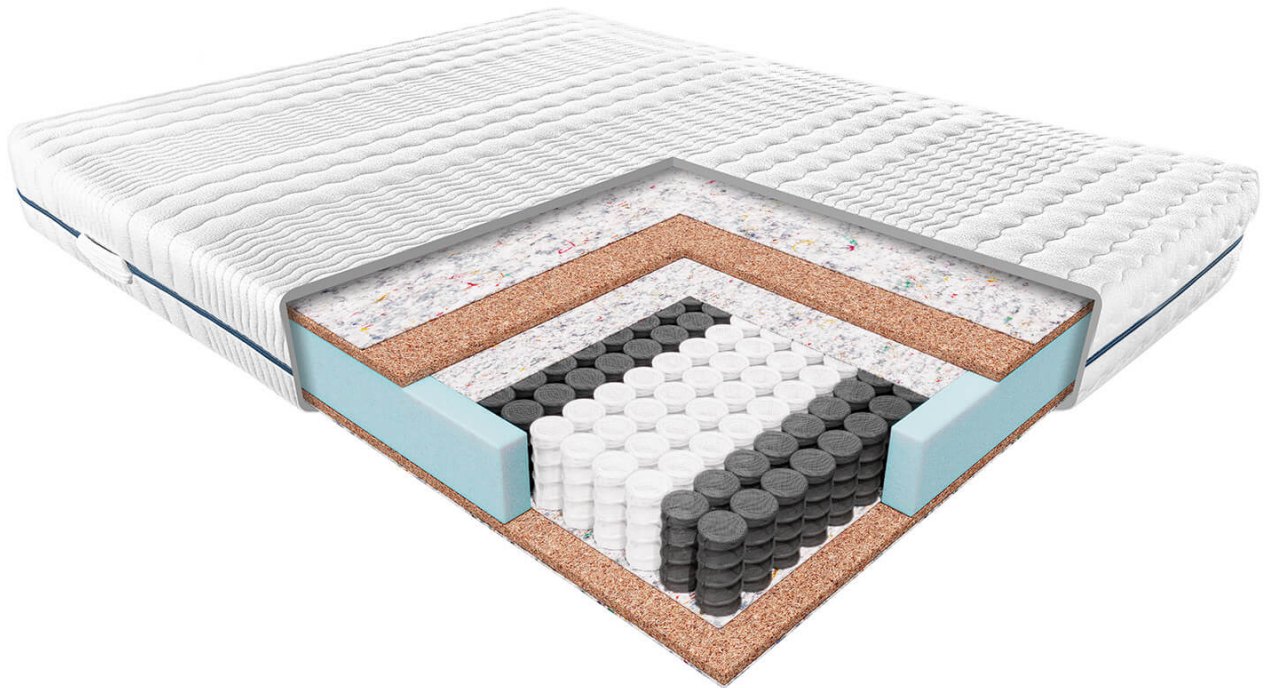

Link do produktu: <https://krainamateracy.pl/materac-standard-janpol-erebu-200x200-p-1211.html>

MATERAC STANDARD JANPOL EREBU 200x200

Cena	3 179,00 zł
Dostępność	Dostępny
Czas wysyłki	7 -14 dni roboczych
Producent	Fabryka Materacy JANPOL sp. z o.o.
Twardość materaca	twardy H3
Rozmiar materaca	200x200 cm
Grubość materaca	18 cm

Opis produktu

Materac ErebU - Naturalna siła dla Twojego snu

Odkryj **Materac ErebU**, stworzony z myślą o osobach ceniących **sztyniejsze podparcie** i **naturalne materiały**. To **kieszeniowy materac o wzmocnionej konstrukcji**, idealny dla osób o **wyższej wadze** oraz tych, którzy preferują **mocniejsze wsparcie podczas snu**.

Dlaczego warto wybrać Materac ErebU?

- **Naturalne materiały:** Wnętrze materaca tworzy **sprężyna kieszeniowa** oraz **plyta kokosowa**. Kokos to w pełni naturalny materiał, **bezpieczny dla alergików**, który zapewnia **doskonałą cyrkulację powietrza** i **ogranicza rozwój bakterii**.
- **Wzmocniona konstrukcja:** Połączenie sprężyny kieszeniowej z płytą kokosową **usztynie konstrukcję materaca**, zapewniając **stabilne i mocne podparcie**.
- **Elastyczność i sprężystość:** Mimo usztynie, materac zachowuje **elastyczność**, dzięki czemu **dopasowuje się do kształtu ciała** i zapewnia **komfortowy sen**.
- **Trwałość:** Materac ErebU to **wyjątkowo trwały produkt**, który nawet po wielu latach użytkowania **nie traci swoich właściwości**. Możliwość użytkowania z obu stron **wydłuża jego żywotność**.
- **Idealny dla osób o wyższej wadze:** Wzmocniona konstrukcja materaca **sprawdzi się u osób o wyższej wadze**, zapewniając im **odpowiednie podparcie i komfort snu**.

Specyfikacja:

- Wkład: sprężyna kieszeniowa, mata kokosowa
- Odpowiedni dla alergików
- Idealny dla osób o różnej wadze, w tym o wyższej wadze
- Pokrowiec Smart z certyfikatem OEKO-TEX Standard 100

Zalecenia: