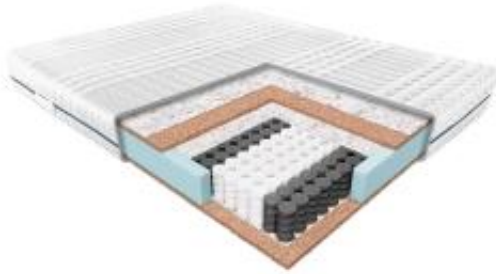

Link do produktu: <https://krainamateracy.pl/materac-standard-janpol-erebu-200x200-p-1211.html>

MATERAC STANDARD JANPOL EREBU 200x200

Cena	3 239,00 zł
Dostępność	Dostępny
Czas wysyłki	7 -14 dni roboczych
Producent	Fabryka Materacy JANPOL sp. z o.o.
Rozmiar materaca	200x200 cm
Twardość materaca	twardy H3
Grubość materaca	18 cm

Opis produktu

Materac ErebU - Naturalna siła dla Twojego snu

Odkryj **Materac ErebU**, stworzony z myślą o osobach ceniących **sztyniejsze podparcie** i **naturalne materiały**. To **kieszeniowy materac o wzmocnionej konstrukcji**, idealny dla osób o **wyższej wadze** oraz tych, którzy preferują **mocniejsze wsparcie podczas snu**.

Dlaczego warto wybrać Materac ErebU?

- **Naturalne materiały:** Wnętrze materaca tworzy **sprężyna kieszeniowa** oraz **plyta kokosowa**. Kokos to w pełni naturalny materiał, **bezpieczny dla alergików**, który zapewnia **doskonałą cyrkulację powietrza** i **ogranicza rozwój bakterii**.
- **Wzmocniona konstrukcja:** Połączenie sprężyny kieszeniowej z płytą kokosową **usztynie konstrukcję materaca**, zapewniając **stabilne i mocne podparcie**.
- **Elastyczność i sprężystość:** Mimo usztynie, materac zachowuje **elastyczność**, dzięki czemu **dopasowuje się do kształtu ciała** i zapewnia **komfortowy sen**.
- **Trwałość:** Materac ErebU to **wyjątkowo trwały produkt**, który nawet po wielu latach użytkowania **nie traci swoich właściwości**. Możliwość użytkowania z obu stron **wydłuża jego żywotność**.
- **Idealny dla osób o wyższej wadze:** Wzmocniona konstrukcja materaca **sprawdzi się u osób o wyższej wadze**, zapewniając im **odpowiednie podparcie i komfort snu**.

Aby zapewnić optymalne wsparcie i trwałość materaca, zalecamy stosowanie go ze **stelażem sprężynującym**, w którym odległość między listwami nie przekracza 6,5 cm, lub z **łóżkiem kontynentalnym**.

Pokrowiec można rozsunąć na 2 części, zamek dwudzielny i prać w 40 st.