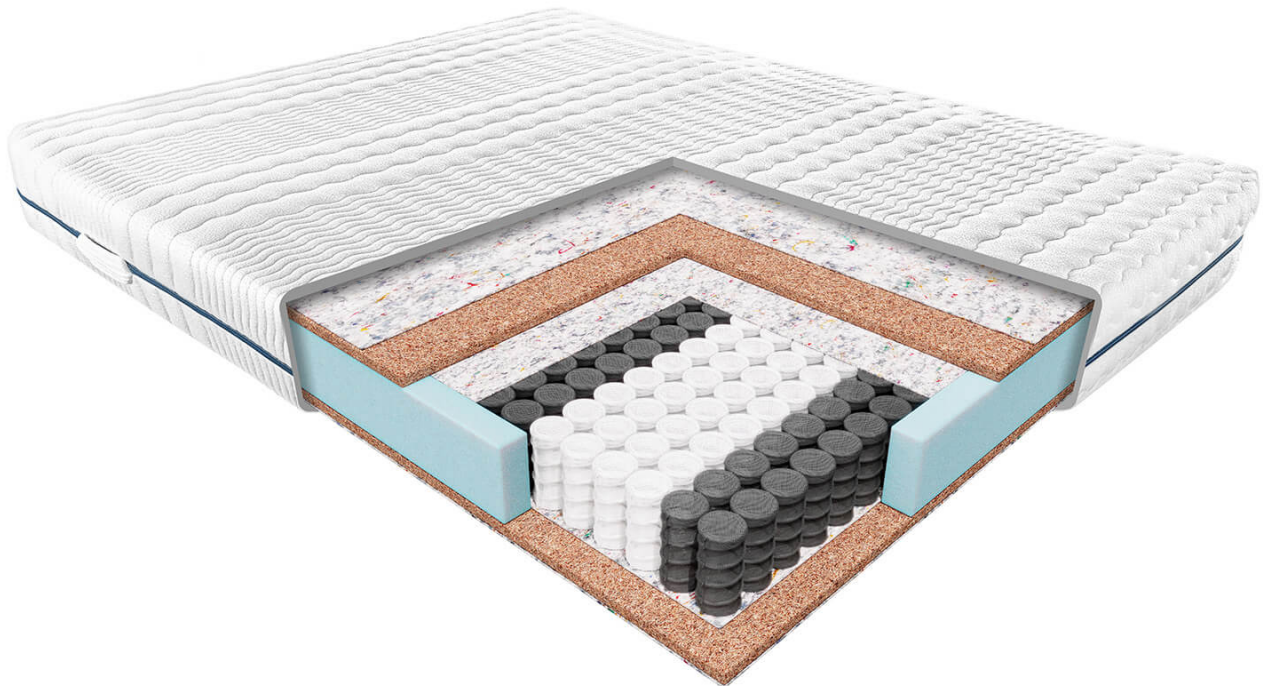

Link do produktu: <https://krainamateracy.pl/materac-standard-janpol-erebu-200x200-p-1211.html>

MATERAC STANDARD JANPOL EREBU 200x200

Cena	3 239,00 zł
Dostępność	Dostępny
Czas wysyłki	7 -14 dni roboczych
Producent	Fabryka Materacy JANPOL sp. z o.o.
Rozmiar materaca	200x200 cm
Twardość materaca	twardy H3
Grubość materaca	18 cm

Opis produktu

Materac ErebU - Naturalna siła dla Twojego snu

Odkryj **Materac ErebU**, stworzony z myślą o osobach ceniących **sztyniejsze podparcie** i **naturalne materiały**. To **kieszeniowy materac o wzmocnionej konstrukcji**, idealny dla osób o **wyższej wadze** oraz tych, którzy preferują **mocniejsze wsparcie podczas snu**.

Dlaczego warto wybrać Materac ErebU?

- **Naturalne materiały:** Wnętrze materaca tworzy **sprężyna kieszeniowa** oraz **plyta kokosowa**. Kokos to w pełni naturalny materiał, **bezpieczny dla alergików**, który zapewnia **doskonałą cyrkulację powietrza** i **ogranicza rozwój bakterii**.
- **Wzmocniona konstrukcja:** Połączenie sprężyny kieszeniowej z płytą kokosową **usztynie konstrukcję materaca**, zapewniając **stabilne i mocne podparcie**.
- **Elastyczność i sprężystość:** Mimo usztynie, materac zachowuje **elastyczność**, dzięki czemu **dopasowuje się do kształtu ciała** i zapewnia **komfortowy sen**.
- **Trwałość:** Materac ErebU to **wyjątkowo trwały produkt**, który nawet po wielu latach użytkowania **nie traci swoich właściwości**. Możliwość użytkowania z obu stron **wydłuża jego żywotność**.
- **Idealny dla osób o wyższej wadze:** Wzmocniona konstrukcja materaca **sprawdzi się u osób o wyższej wadze**, zapewniając im **odpowiednie podparcie i komfort snu**.

Specyfikacja:

- Wkład: sprężyna kieszeniowa, mata kokosowa
- Odpowiedni dla alergików
- Idealny dla osób o różnej wadze, w tym o wyższej wadze
- Pokrowiec Smart z certyfikatem OEKO-TEX Standard 100

Zalecenia: