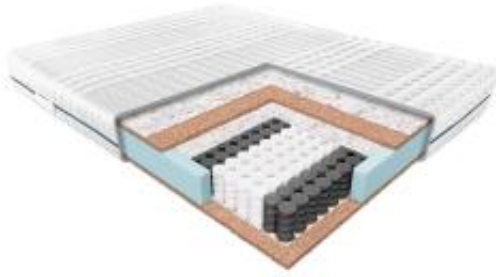

Link do produktu: <https://krainamateracy.pl/materac-standard-janpol-erebu-200x200-p-1211.html>

MATERAC STANDARD JANPOL EREBU 200x200

Cena	3 239,00 zł
Dostępność	Dostępny
Czas wysyłki	7 -14 dni roboczych
Producent	Fabryka Materacy JANPOL sp. z o.o.
Twardość materaca	twardy H3
Grubość materaca	18 cm
Rozmiar materaca	200x200 cm

Opis produktu

Materac Erebu - Naturalna siła dla Twojego snu

Odkryj **Materac Erebu**, stworzony z myślą o osobach ceniących **sztyniejsze podparcie** i **naturalne materiały**. To **kieszeniowy materac o wzmocnionej konstrukcji**, idealny dla osób o **wyższej wadze** oraz tych, którzy preferują **mocniejsze wsparcie podczas snu**.

Dlaczego warto wybrać Materac Erebu?

- **Naturalne materiały:** Wnętrze materaca tworzy **sprężyna kieszeniowa** oraz **plyta kokosowa**. Kokos to w pełni naturalny materiał, **bezpieczny dla alergików**, który zapewnia **doskonałą cyrkulację powietrza** i **ogranicza rozwój bakterii**.
- **Wzmocniona konstrukcja:** Połączenie sprężyny kieszeniowej z płytą kokosową **usztynia konstrukcję materaca**, zapewniając **stabilne i mocne podparcie**.
- **Elastyczność i sprężystość:** Mimo usztynienia, materac zachowuje **elastyczność**, dzięki czemu **dopasowuje się do kształtu ciała** i zapewnia **komfortowy sen**.
- **Trwałość:** Materac Erebu to **wyjątkowo trwały produkt**, który nawet po wielu latach użytkowania **nie traci swoich właściwości**. Możliwość użytkowania z obu stron **wydłuża jego żywotność**.
- **Idealny dla osób o wyższej wadze:** Wzmocniona konstrukcja materaca **sprawdzi się u osób o wyższej wadze**, zapewniając im **odpowiednie podparcie i komfort snu**.

Aby zapewnić optymalne wsparcie i trwałość materaca, zalecamy stosowanie go ze **stelażem sprężynującym**, w którym odległość między listwami nie przekracza 6,5 cm, lub z **łóżkiem kontynentalnym**.

Pokrowiec można rozsunąć na 2 części, zamek dwudzielny i prać w 40 st.