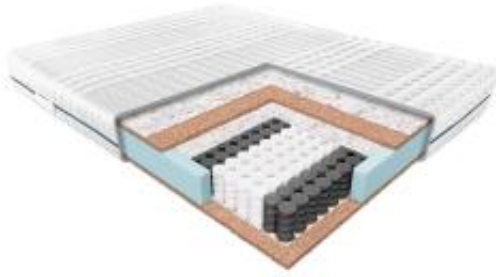

Link do produktu: <https://krainamateracy.pl/materac-standard-janpol-erebu-200x200-p-1211.html>

## MATERAC STANDARD JANPOL EREBU 200x200

Cena	<b>3 239,00 zł</b>
Dostępność	<b>Dostępny</b>
Czas wysyłki	<b>7 -14 dni roboczych</b>
Producent	<b>Fabryka Materacy JANPOL sp. z o.o.</b>
Rozmiar materaca	<b>200x200 cm</b>
Twardość materaca	<b>twardy H3</b>
Grubość materaca	<b>18 cm</b>