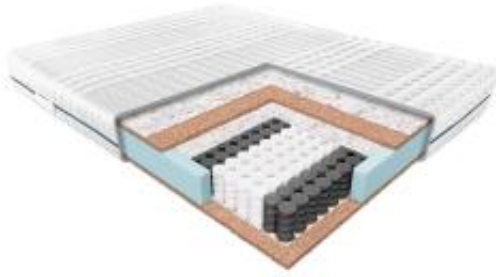

Link do produktu: <https://krainamateracy.pl/materac-standard-janpol-erebu-200x200-p-1211.html>

MATERAC STANDARD JANPOL EREBU 200x200

Cena	3 179,00 zł
Dostępność	Dostępny
Czas wysyłki	7 -14 dni roboczych
Producent	Fabryka Materacy JANPOL sp. z o.o.
Twardość materaca	twardy H3
Rozmiar materaca	200x200 cm
Grubość materaca	18 cm

Opis produktu

Materac ErebU - Naturalna siła dla Twojego snu

Odkryj **Materac ErebU**, stworzony z myślą o osobach ceniących **sztyniejsze podparcie** i **naturalne materiały**. To **kieszeniowy materac o wzmocnionej konstrukcji**, idealny dla osób o **wyższej wadze** oraz tych, którzy preferują **mocniejsze wsparcie podczas snu**.

Dlaczego warto wybrać Materac ErebU?

- **Naturalne materiały:** Wnętrze materaca tworzy **sprężyna kieszeniowa** oraz **plyta kokosowa**. Kokos to w pełni naturalny materiał, **bezpieczny dla alergików**, który zapewnia **doskonałą cyrkulację powietrza** i **ogranicza rozwój bakterii**.
- **Wzmocniona konstrukcja:** Połączenie sprężyny kieszeniowej z płytą kokosową **usztynie konstrukcję materaca**, zapewniając **stabilne i mocne podparcie**.
- **Elastyczność i sprężystość:** Mimo usztynie, materac zachowuje **elastyczność**, dzięki czemu **dopasowuje się do kształtu ciała** i zapewnia **komfortowy sen**.
- **Trwałość:** Materac ErebU to **wyjątkowo trwały produkt**, który nawet po wielu latach użytkowania **nie traci swoich właściwości**. Możliwość użytkowania z obu stron **wydłuża jego żywotność**.
- **Idealny dla osób o wyższej wadze:** Wzmocniona konstrukcja materaca **sprawdzi się u osób o wyższej wadze**, zapewniając im **odpowiednie podparcie i komfort snu**.

Aby zapewnić optymalne wsparcie i trwałość materaca, zalecamy stosowanie go ze **stelażem sprężynującym**, w którym odległość między listwami nie przekracza 6,5 cm, lub z **łóżkiem kontynentalnym**.

Pokrowiec można rozsunąć na 2 części, zamek dwudzielny i prać w 40 st.