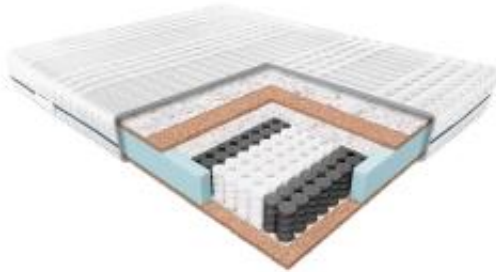

Link do produktu: <https://krainamateracy.pl/materac-standard-janpol-erebu-200x80-p-1104.html>

MATERAC STANDARD JANPOL EREBU 200x80

Cena	1 299,00 zł
Dostępność	Dostępny
Czas wysyłki	7 -14 dni roboczych
Producent	Fabryka Materacy JANPOL sp. z o.o.
Twardość materaca	twardy H3
Rozmiar materaca	200x80 cm
Grubość materaca	18 cm

Opis produktu

Materac ErebU - Naturalna siła dla Twojego snu

Odkryj **Materac ErebU**, stworzony z myślą o osobach ceniących **sztyniejsze podparcie** i **naturalne materiały**. To **kieszeniowy materac o wzmocnionej konstrukcji**, idealny dla osób o **wyższej wadze** oraz tych, którzy preferują **mocniejsze wsparcie podczas snu**.

Dlaczego warto wybrać Materac ErebU?

- **Naturalne materiały:** Wnętrze materaca tworzy **sprężyna kieszeniowa** oraz **plyta kokosowa**. Kokos to w pełni naturalny materiał, **bezpieczny dla alergików**, który zapewnia **doskonałą cyrkulację powietrza** i **ogranicza rozwój bakterii**.
- **Wzmocniona konstrukcja:** Połączenie sprężyny kieszeniowej z płytą kokosową **usztynie konstrukcję materaca**, zapewniając **stabilne i mocne podparcie**.
- **Elastyczność i sprężystość:** Mimo usztynie, materac zachowuje **elastyczność**, dzięki czemu **dopasowuje się do kształtu ciała** i zapewnia **komfortowy sen**.
- **Trwałość:** Materac ErebU to **wyjątkowo trwały produkt**, który nawet po wielu latach użytkowania **nie traci swoich właściwości**. Możliwość użytkowania z obu stron **wydłuża jego żywotność**.
- **Idealny dla osób o wyższej wadze:** Wzmocniona konstrukcja materaca **sprawdzi się u osób o wyższej wadze**, zapewniając im **odpowiednie podparcie i komfort snu**.

Aby zapewnić optymalne wsparcie i trwałość materaca, zalecamy stosowanie go ze **stelażem sprężynującym**, w którym odległość między listwami nie przekracza 6,5 cm, lub z **łóżkiem kontynentalnym**.

Pokrowiec można rozsunąć na 2 części, zamek dwudzielny i prać w 40 st.