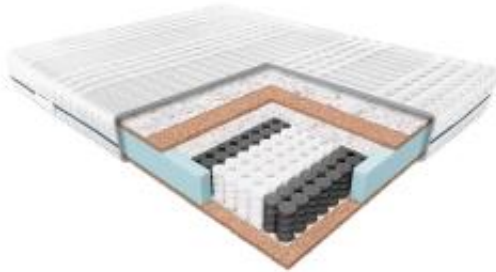

Link do produktu: <https://krainamateracy.pl/materac-standard-janpol-erebu-200x80-p-1104.html>

MATERAC STANDARD JANPOL EREBU 200x80

Cena	1 389,00 zł
Dostępność	Dostępny
Czas wysyłki	7 -14 dni roboczych
Producent	Fabryka Materacy JANPOL sp. z o.o.
Rozmiar materaca	200x80 cm
Twardość materaca	twardy H3
Grubość materaca	18 cm

Opis produktu

Materac Erebu - Naturalna siła dla Twojego snu

Odkryj **Materac Erebu**, stworzony z myślą o osobach ceniących **sztyniejsze podparcie** i **naturalne materiały**. To **kieszeniowy materac o wzmocnionej konstrukcji**, idealny dla osób o **wyższej wadze** oraz tych, którzy preferują **mocniejsze wsparcie podczas snu**.

Dlaczego warto wybrać Materac Erebu?

- **Naturalne materiały:** Wnętrze materaca tworzy **sprężyna kieszeniowa** oraz **plyta kokosowa**. Kokos to w pełni naturalny materiał, **bezpieczny dla alergików**, który zapewnia **doskonałą cyrkulację powietrza** i **ogranicza rozwój bakterii**.
- **Wzmocniona konstrukcja:** Połączenie sprężyny kieszeniowej z płytą kokosową **usztynia konstrukcję materaca**, zapewniając **stabilne i mocne podparcie**.
- **Elastyczność i sprężystość:** Mimo usztynienia, materac zachowuje **elastyczność**, dzięki czemu **dopasowuje się do kształtu ciała** i zapewnia **komfortowy sen**.
- **Trwałość:** Materac Erebu to **wyjątkowo trwały produkt**, który nawet po wielu latach użytkowania **nie traci swoich właściwości**. Możliwość użytkowania z obu stron **wydłuża jego żywotność**.
- **Idealny dla osób o wyższej wadze:** Wzmocniona konstrukcja materaca **sprawdzi się u osób o wyższej wadze**, zapewniając im **odpowiednie podparcie i komfort snu**.

Aby zapewnić optymalne wsparcie i trwałość materaca, zalecamy stosowanie go ze **stelażem sprężynującym**, w którym odległość między listwami nie przekracza 6,5 cm, lub z **łóżkiem kontynentalnym**.

Pokrowiec można rozsunąć na 2 części, zamek dwudzielny i prać w 40 st.