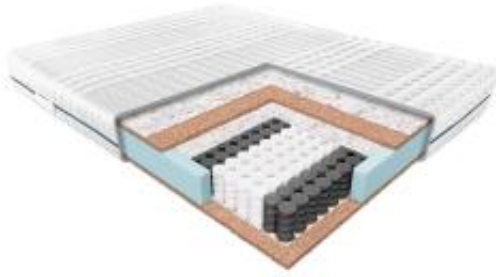

Link do produktu: <https://krainamateracy.pl/materac-standard-janpol-erebu-200x80-p-1104.html>

MATERAC STANDARD JANPOL EREBU 200x80

Cena	1 389,00 zł
Dostępność	Dostępny
Czas wysyłki	7 -14 dni roboczych
Producent	Fabryka Materacy JANPOL sp. z o.o.
Rozmiar materaca	200x80 cm
Twardość materaca	twardy H3
Grubość materaca	18 cm

Opis produktu

Materac Erebu - Naturalna siła dla Twojego snu

Odkryj **Materac Erebu**, stworzony z myślą o osobach ceniących **sztyniejsze podparcie** i **naturalne materiały**. To **kieszeniowy materac o wzmocnionej konstrukcji**, idealny dla osób o **wyższej wadze** oraz tych, którzy preferują **mocniejsze wsparcie podczas snu**.

Dlaczego warto wybrać Materac Erebu?

- **Naturalne materiały:** Wnętrze materaca tworzy **sprężyna kieszeniowa** oraz **plyta kokosowa**. Kokos to w pełni naturalny materiał, **bezpieczny dla alergików**, który zapewnia **doskonałą cyrkulację powietrza** i **ogranicza rozwój bakterii**.
- **Wzmocniona konstrukcja:** Połączenie sprężyny kieszeniowej z płytą kokosową **usztynia konstrukcję materaca**, zapewniając **stabilne i mocne podparcie**.
- **Elastyczność i sprężystość:** Mimo usztynienia, materac zachowuje **elastyczność**, dzięki czemu **dopasowuje się do kształtu ciała** i zapewnia **komfortowy sen**.
- **Trwałość:** Materac Erebu to **wyjątkowo trwały produkt**, który nawet po wielu latach użytkowania **nie traci swoich właściwości**. Możliwość użytkowania z obu stron **wydłuża jego żywotność**.
- **Idealny dla osób o wyższej wadze:** Wzmocniona konstrukcja materaca **sprawdzi się u osób o wyższej wadze**, zapewniając im **odpowiednie podparcie i komfort snu**.

Aby zapewnić optymalne wsparcie i trwałość materaca, zalecamy stosowanie go ze **stelażem sprężynującym**, w którym odległość między listwami nie przekracza 6,5 cm, lub z **łóżkiem kontynentalnym**.

Pokrowiec można rozsunąć na 2 części, zamek dwudzielny i prać w 40 st.