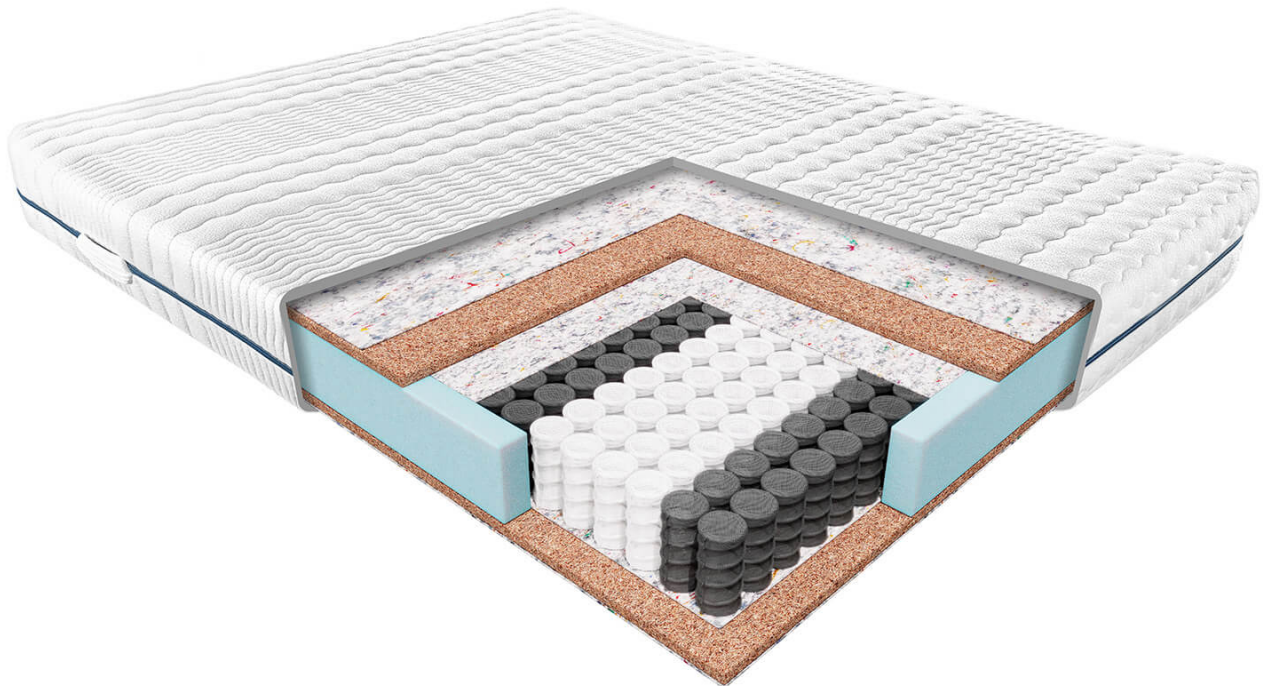

Link do produktu: <https://krainamateracy.pl/materac-standard-janpol-erebu-200x80-p-1104.html>

MATERAC STANDARD JANPOL EREBU 200x80

Cena	1 389,00 zł
Dostępność	Dostępny
Czas wysyłki	7 -14 dni roboczych
Producent	Fabryka Materacy JANPOL sp. z o.o.
Rozmiar materaca	200x80 cm
Twardość materaca	twardy H3
Grubość materaca	18 cm

Opis produktu

Materac Erebu - Naturalna siła dla Twojego snu

Odkryj **Materac Erebu**, stworzony z myślą o osobach ceniących **sztyniejsze podparcie** i **naturalne materiały**. To **kieszeniowy materac o wzmocnionej konstrukcji**, idealny dla osób o **wyższej wadze** oraz tych, którzy preferują **mocniejsze wsparcie podczas snu**.

Dlaczego warto wybrać Materac Erebu?

- **Naturalne materiały:** Wnętrze materaca tworzy **sprężyna kieszeniowa** oraz **plyta kokosowa**. Kokos to w pełni naturalny materiał, **bezpieczny dla alergików**, który zapewnia **doskonałą cyrkulację powietrza** i **ogranicza rozwój bakterii**.
- **Wzmocniona konstrukcja:** Połączenie sprężyny kieszeniowej z płytą kokosową **usztynia konstrukcję materaca**, zapewniając **stabilne i mocne podparcie**.
- **Elastyczność i sprężystość:** Mimo usztynienia, materac zachowuje **elastyczność**, dzięki czemu **dopasowuje się do kształtu ciała** i zapewnia **komfortowy sen**.
- **Trwałość:** Materac Erebu to **wyjątkowo trwały produkt**, który nawet po wielu latach użytkowania **nie traci swoich właściwości**. Możliwość użytkowania z obu stron **wydłuża jego żywotność**.
- **Idealny dla osób o wyższej wadze:** Wzmocniona konstrukcja materaca **sprawdzi się u osób o wyższej wadze**, zapewniając im **odpowiednie podparcie i komfort snu**.

Specyfikacja:

- Wkład: sprężyna kieszeniowa, mata kokosowa
- Odpowiedni dla alergików
- Idealny dla osób o różnej wadze, w tym o wyższej wadze
- Pokrowiec Smart z certyfikatem OEKO-TEX Standard 100

Zalecenia: