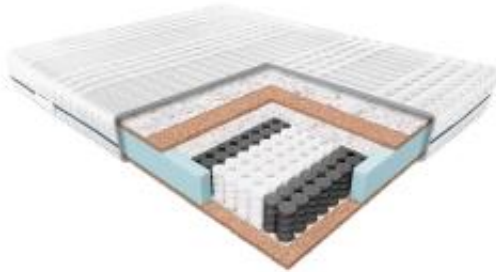

Link do produktu: <https://krainamateracy.pl/materac-standard-janpol-erebu-200x90-p-1205.html>

MATERAC STANDARD JANPOL EREBU 200x90

Cena	1 689,00 zł
Dostępność	Dostępny
Czas wysyłki	7 -14 dni roboczych
Producent	Fabryka Materacy JANPOL sp. z o.o.
Rozmiar materaca	200x90 cm
Twardość materaca	twardy H3
Grubość materaca	18 cm

Opis produktu

Materac Erebu - Naturalna siła dla Twojego snu

Odkryj **Materac Erebu**, stworzony z myślą o osobach ceniących **sztyniejsze podparcie** i **naturalne materiały**. To **kieszeniowy materac o wzmocnionej konstrukcji**, idealny dla osób o **wyższej wadze** oraz tych, którzy preferują **mocniejsze wsparcie podczas snu**.

Dlaczego warto wybrać Materac Erebu?

- **Naturalne materiały:** Wnętrze materaca tworzy **sprężyna kieszeniowa** oraz **plyta kokosowa**. Kokos to w pełni naturalny materiał, **bezpieczny dla alergików**, który zapewnia **doskonałą cyrkulację powietrza** i **ogranicza rozwój bakterii**.
- **Wzmocniona konstrukcja:** Połączenie sprężyny kieszeniowej z płytą kokosową **usztynia konstrukcję materaca**, zapewniając **stabilne i mocne podparcie**.
- **Elastyczność i sprężystość:** Mimo usztynienia, materac zachowuje **elastyczność**, dzięki czemu **dopasowuje się do kształtu ciała** i zapewnia **komfortowy sen**.
- **Trwałość:** Materac Erebu to **wyjątkowo trwały produkt**, który nawet po wielu latach użytkowania **nie traci swoich właściwości**. Możliwość użytkowania z obu stron **wydłuża jego żywotność**.
- **Idealny dla osób o wyższej wadze:** Wzmocniona konstrukcja materaca **sprawdzi się u osób o wyższej wadze**, zapewniając im **odpowiednie podparcie i komfort snu**.

Aby zapewnić optymalne wsparcie i trwałość materaca, zalecamy stosowanie go ze **stelażem sprężynującym**, w którym odległość między listwami nie przekracza 6,5 cm, lub z **łóżkiem kontynentalnym**.

Pokrowiec można rozsunąć na 2 części, zamek dwudzielny i prać w 40 st.