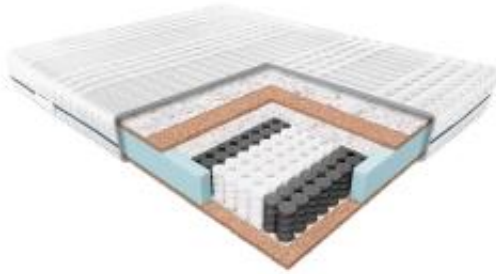

Link do produktu: <https://krainamateracy.pl/materac-standard-janpol-erebu-200x90-p-1205.html>

MATERAC STANDARD JANPOL EREBU 200x90

Cena	1 439,00 zł
Dostępność	Dostępny
Czas wysyłki	7 -14 dni roboczych
Producent	Fabryka Materacy JANPOL sp. z o.o.
Twardość materaca	twardy H3
Grubość materaca	18 cm
Rozmiar materaca	200x90 cm

Opis produktu

Materac ErebU - Naturalna siła dla Twojego snu

Odkryj **Materac ErebU**, stworzony z myślą o osobach ceniących **sztyniejsze podparcie** i **naturalne materiały**. To **kieszeniowy materac o wzmocnionej konstrukcji**, idealny dla osób o **wyższej wadze** oraz tych, którzy preferują **mocniejsze wsparcie podczas snu**.

Dlaczego warto wybrać Materac ErebU?

- **Naturalne materiały:** Wnętrze materaca tworzy **sprężyna kieszeniowa** oraz **plyta kokosowa**. Kokos to w pełni naturalny materiał, **bezpieczny dla alergików**, który zapewnia **doskonałą cyrkulację powietrza** i **ogranicza rozwój bakterii**.
- **Wzmocniona konstrukcja:** Połączenie sprężyny kieszeniowej z płytą kokosową **usztynie konstrukcję materaca**, zapewniając **stabilne i mocne podparcie**.
- **Elastyczność i sprężystość:** Mimo usztynie, materac zachowuje **elastyczność**, dzięki czemu **dopasowuje się do kształtu ciała** i zapewnia **komfortowy sen**.
- **Trwałość:** Materac ErebU to **wyjątkowo trwały produkt**, który nawet po wielu latach użytkowania **nie traci swoich właściwości**. Możliwość użytkowania z obu stron **wydłuża jego żywotność**.
- **Idealny dla osób o wyższej wadze:** Wzmocniona konstrukcja materaca **sprawdzi się u osób o wyższej wadze**, zapewniając im **odpowiednie podparcie i komfort snu**.

Aby zapewnić optymalne wsparcie i trwałość materaca, zalecamy stosowanie go ze **stelażem sprężynującym**, w którym odległość między listwami nie przekracza 6,5 cm, lub z **łóżkiem kontynentalnym**.

Pokrowiec można rozsunąć na 2 części, zamek dwudzielny i prać w 40 st.