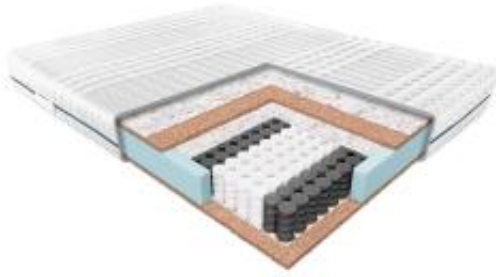

Link do produktu: <https://krainamateracy.pl/materac-standard-janpol-erebu-200x90-p-1205.html>

MATERAC STANDARD JANPOL EREBU 200x90

Cena	1 439,00 zł
Dostępność	Dostępny
Czas wysyłki	7 -14 dni roboczych
Producent	Fabryka Materacy JANPOL sp. z o.o.
Grubość materaca	18 cm
Rozmiar materaca	200x90 cm
Twardość materaca	twardy H3

Opis produktu

Materac Erebu - Naturalna siła dla Twojego snu

Odkryj **Materac Erebu**, stworzony z myślą o osobach ceniących **sztyniejsze podparcie** i **naturalne materiały**. To **kieszeniowy materac o wzmocnionej konstrukcji**, idealny dla osób o **wyższej wadze** oraz tych, którzy preferują **mocniejsze wsparcie podczas snu**.

Dlaczego warto wybrać Materac Erebu?

- **Naturalne materiały:** Wnętrze materaca tworzy **sprężyna kieszeniowa** oraz **plyta kokosowa**. Kokos to w pełni naturalny materiał, **bezpieczny dla alergików**, który zapewnia **doskonałą cyrkulację powietrza** i **ogranicza rozwój bakterii**.
- **Wzmocniona konstrukcja:** Połączenie sprężyny kieszeniowej z płytą kokosową **usztynia konstrukcję materaca**, zapewniając **stabilne i mocne podparcie**.
- **Elastyczność i sprężystość:** Mimo usztynienia, materac zachowuje **elastyczność**, dzięki czemu **dopasowuje się do kształtu ciała** i zapewnia **komfortowy sen**.
- **Trwałość:** Materac Erebu to **wyjątkowo trwały produkt**, który nawet po wielu latach użytkowania **nie traci swoich właściwości**. Możliwość użytkowania z obu stron **wydłuża jego żywotność**.
- **Idealny dla osób o wyższej wadze:** Wzmocniona konstrukcja materaca **sprawdzi się u osób o wyższej wadze**, zapewniając im **odpowiednie podparcie i komfort snu**.

Aby zapewnić optymalne wsparcie i trwałość materaca, zalecamy stosowanie go ze **stelażem sprężynującym**, w którym odległość między listwami nie przekracza 6,5 cm, lub z **łóżkiem kontynentalnym**.

Pokrowiec można rozsunąć na 2 części, zamek dwudzielny i prać w 40 st.