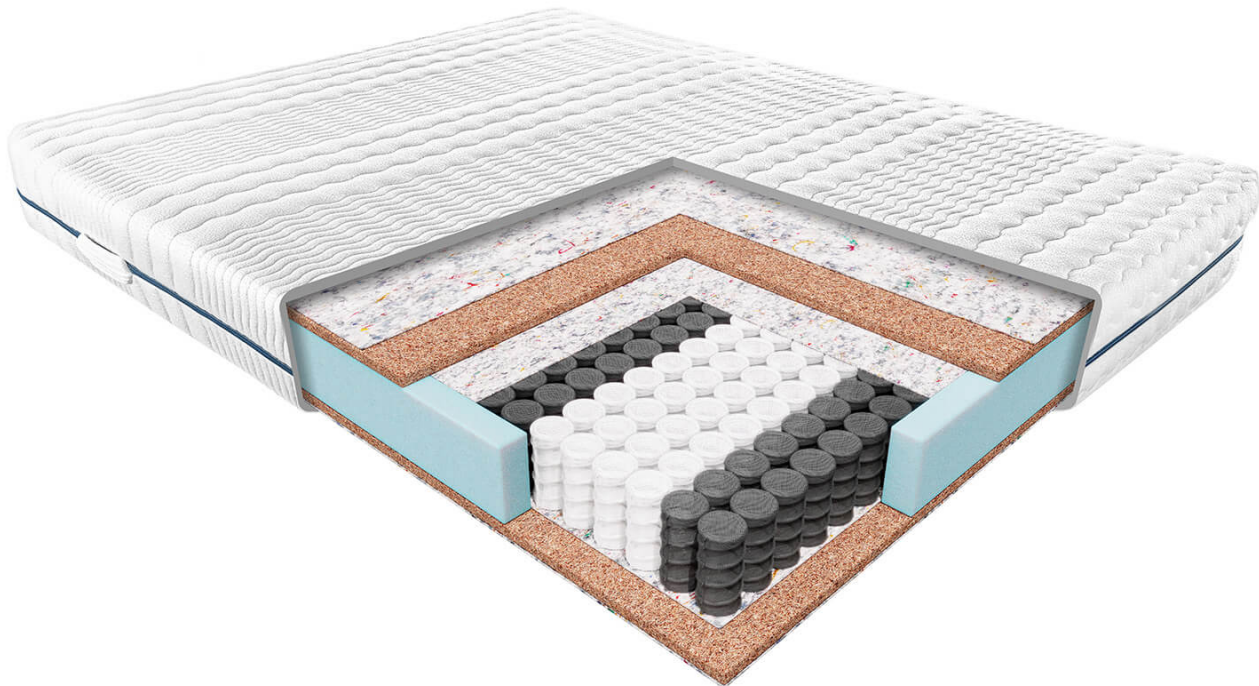

Link do produktu: <https://krainamateracy.pl/materac-standard-janpol-erebu-200x90-p-1205.html>

MATERAC STANDARD JANPOL EREBU 200x90

Cena	1 689,00 zł
Dostępność	Dostępny
Czas wysyłki	7 -14 dni roboczych
Producent	Fabryka Materacy JANPOL sp. z o.o.
Rozmiar materaca	200x90 cm
Twardość materaca	twardy H3
Grubość materaca	18 cm

Opis produktu

Materac ErebU - Naturalna siła dla Twojego snu

Odkryj **Materac ErebU**, stworzony z myślą o osobach ceniących **sztyniejsze podparcie** i **naturalne materiały**. To **kieszeniowy materac o wzmocnionej konstrukcji**, idealny dla osób o **wyższej wadze** oraz tych, którzy preferują **mocniejsze wsparcie podczas snu**.

Dlaczego warto wybrać Materac ErebU?

- **Naturalne materiały:** Wnętrze materaca tworzy **sprężyna kieszeniowa** oraz **plyta kokosowa**. Kokos to w pełni naturalny materiał, **bezpieczny dla alergików**, który zapewnia **doskonałą cyrkulację powietrza** i **ogranicza rozwój bakterii**.
- **Wzmocniona konstrukcja:** Połączenie sprężyny kieszeniowej z płytą kokosową **usztynie konstrukcję materaca**, zapewniając **stabilne i mocne podparcie**.
- **Elastyczność i sprężystość:** Mimo usztynie, materac zachowuje **elastyczność**, dzięki czemu **dopasowuje się do kształtu ciała** i zapewnia **komfortowy sen**.
- **Trwałość:** Materac ErebU to **wyjątkowo trwały produkt**, który nawet po wielu latach użytkowania **nie traci swoich właściwości**. Możliwość użytkowania z obu stron **wydłuża jego żywotność**.
- **Idealny dla osób o wyższej wadze:** Wzmocniona konstrukcja materaca **sprawdzi się u osób o wyższej wadze**, zapewniając im **odpowiednie podparcie i komfort snu**.

Specyfikacja:

- Wkład: sprężyna kieszeniowa, mata kokosowa
- Odpowiedni dla alergików
- Idealny dla osób o różnej wadze, w tym o wyższej wadze
- Pokrowiec Smart z certyfikatem OEKO-TEX Standard 100

Zalecenia: