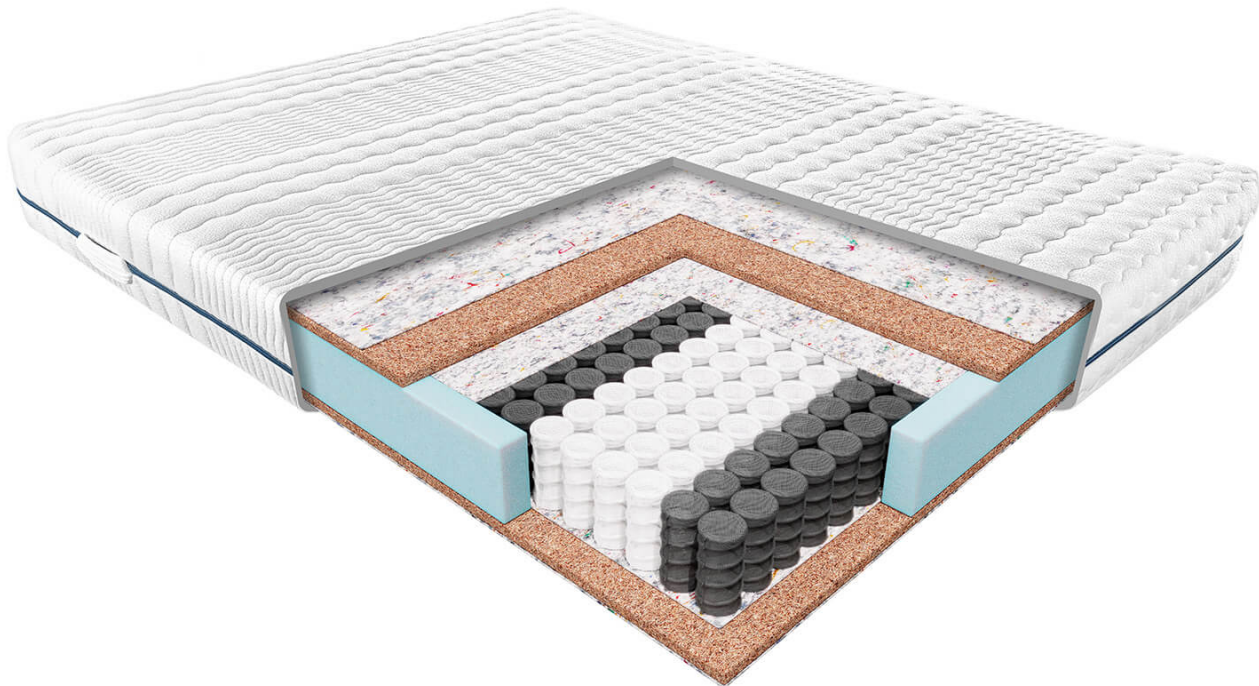

Link do produktu: <https://krainamateracy.pl/materac-standard-janpol-erebu-200x90-p-1205.html>

MATERAC STANDARD JANPOL EREBU 200x90

Cena	1 689,00 zł
Dostępność	Dostępny
Czas wysyłki	7 -14 dni roboczych
Producent	Fabryka Materacy JANPOL sp. z o.o.
Rozmiar materaca	200x90 cm
Twardość materaca	twardy H3
Grubość materaca	18 cm

Opis produktu

Materac Erebu - Naturalna siła dla Twojego snu

Odkryj **Materac Erebu**, stworzony z myślą o osobach ceniących **sztyniejsze podparcie** i **naturalne materiały**. To **kieszeniowy materac o wzmocnionej konstrukcji**, idealny dla osób o **wyższej wadze** oraz tych, którzy preferują **mocniejsze wsparcie podczas snu**.

Dlaczego warto wybrać Materac Erebu?

- **Naturalne materiały:** Wnętrze materaca tworzy **sprężyna kieszeniowa** oraz **plyta kokosowa**. Kokos to w pełni naturalny materiał, **bezpieczny dla alergików**, który zapewnia **doskonałą cyrkulację powietrza** i **ogranicza rozwój bakterii**.
- **Wzmocniona konstrukcja:** Połączenie sprężyny kieszeniowej z płytą kokosową **usztynia konstrukcję materaca**, zapewniając **stabilne i mocne podparcie**.
- **Elastyczność i sprężystość:** Mimo usztynienia, materac zachowuje **elastyczność**, dzięki czemu **dopasowuje się do kształtu ciała** i zapewnia **komfortowy sen**.
- **Trwałość:** Materac Erebu to **wyjątkowo trwały produkt**, który nawet po wielu latach użytkowania **nie traci swoich właściwości**. Możliwość użytkowania z obu stron **wydłuża jego żywotność**.
- **Idealny dla osób o wyższej wadze:** Wzmocniona konstrukcja materaca **sprawdzi się u osób o wyższej wadze**, zapewniając im **odpowiednie podparcie i komfort snu**.

Specyfikacja:

- Wkład: sprężyna kieszeniowa, mata kokosowa
- Odpowiedni dla alergików
- Idealny dla osób o różnej wadze, w tym o wyższej wadze
- Pokrowiec Smart z certyfikatem OEKO-TEX Standard 100

Zalecenia: