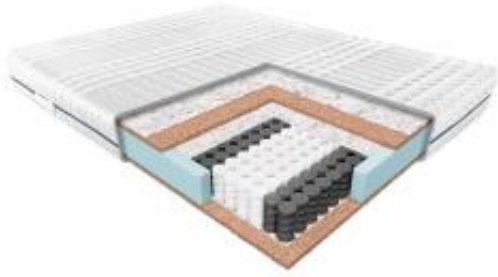

Link do produktu: <https://krainamateracy.pl/materac-standard-janpol-erebu-200x90-p-1205.html>

MATERAC STANDARD JANPOL EREBU 200x90

Cena	1 689,00 zł
Dostępność	Dostępny
Czas wysyłki	7 -14 dni roboczych
Producent	Fabryka Materacy JANPOL sp. z o.o.
Rozmiar materaca	200x90 cm
Twardość materaca	twardy H3
Grubość materaca	18 cm

Opis produktu

Materac ErebU - Naturalna siła dla Twojego snu

Odkryj **Materac ErebU**, stworzony z myślą o osobach ceniących **sztyniejsze podparcie** i **naturalne materiały**. To **kieszeniowy materac o wzmocnionej konstrukcji**, idealny dla osób o **wyższej wadze** oraz tych, którzy preferują **mocniejsze wsparcie podczas snu**.

Dlaczego warto wybrać Materac ErebU?

- **Naturalne materiały:** Wnętrze materaca tworzy **sprężyna kieszeniowa** oraz **plyta kokosowa**. Kokos to w pełni naturalny materiał, **bezpieczny dla alergików**, który zapewnia **doskonałą cyrkulację powietrza** i **ogranicza rozwój bakterii**.
- **Wzmocniona konstrukcja:** Połączenie sprężyny kieszeniowej z płytą kokosową **usztynie konstrukcję materaca**, zapewniając **stabilne i mocne podparcie**.
- **Elastyczność i sprężystość:** Mimo usztynie, materac zachowuje **elastyczność**, dzięki czemu **dopasowuje się do kształtu ciała** i zapewnia **komfortowy sen**.
- **Trwałość:** Materac ErebU to **wyjątkowo trwały produkt**, który nawet po wielu latach użytkowania **nie traci swoich właściwości**. Możliwość użytkowania z obu stron **wydłuża jego żywotność**.
- **Idealny dla osób o wyższej wadze:** Wzmocniona konstrukcja materaca **sprawdzi się u osób o wyższej wadze**, zapewniając im **odpowiednie podparcie i komfort snu**.

Aby zapewnić optymalne wsparcie i trwałość materaca, zalecamy stosowanie go ze **stelażem sprężynującym**, w którym odległość między listwami nie przekracza 6,5 cm, lub z **łóżkiem kontynentalnym**.

Pokrowiec można rozsunąć na 2 części, zamek dwudzielny i prać w 40 st.