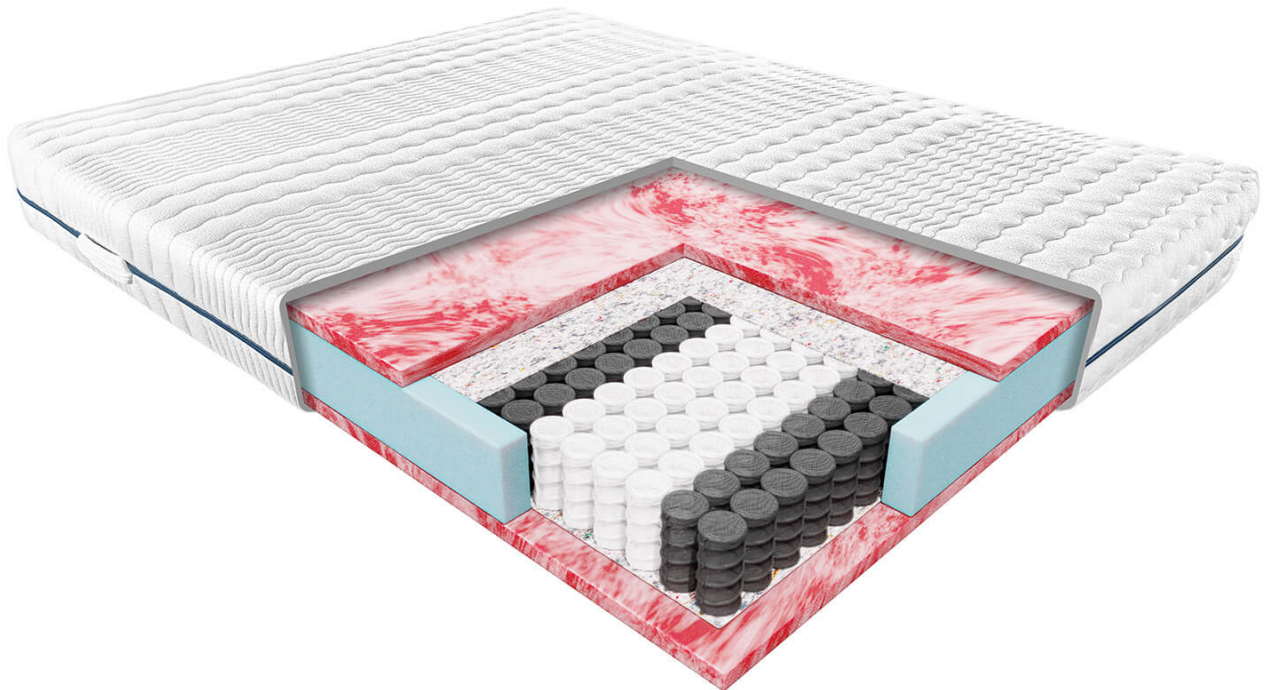

Opis produktu

Materac Tauris

To uniwersalny model materaca o wysokim stopniu dopasowania punktowego. Został wykonany ze sprężyn kieszeniowych i elastycznej pianki Red Soft.

Wnętrze materaca Tauris tworzą sprężyny ułożone zgodnie z siedmioma strefami twardości, które pracują niezależnie i podpierają ciało dokładnie w miejscach nacisku. Sprawiają, że Twój kręgosłup zawsze pozostaje w odpowiednim ułożeniu, niezależnie od pozycji, w której śpisz.

Warstwę sprężyn uzupełnia obustronnie pianka Red Soft. To materiał bardzo plastyczny i sprężysty, co ułatwia dopasowanie ciała do materaca oraz usprawnia punktowe działanie sprężyn kieszeniowych. Pianka Red Soft to przyjemny dla skóry materiał. Dodatkowo jej żelowa powłoka sprawia, że pianka nie nagrzewa się, przez co zachowuje przyjemną temperaturę dla snu. Pianka delikatnie otula ciało, utrzymując go w prawidłowym położeniu.

Materac świetnie sprawdzi się dla osób oczekujących średniego i elastycznego wsparcia ciała. To również doskonały materac dla par i osób, które często zmieniają pozycję w trakcie snu. Sprężyny kieszeniowe i pianka nie przenoszą drgań, przez co ruchy jednej osoby nie będą wyczuwalne dla jej partnera. Z kolei elastyczna powierzchnia pianki ułatwia zmianę pozycji w trakcie snu, nie blokując ruchów ciała.

Pokrowiec można rozsunąć na 2 części, zamek dwudzielny i prać w 60 st.

Doskonała wentylacja materaca, 7 stref twardości zapewnia doskonałe dopasowanie do kręgosłupa

Materac można stosować do stelaży regulowanych, materac dwustronny, pokrowiec posiada uchwyty, ułatwiające przenoszenie / obracanie